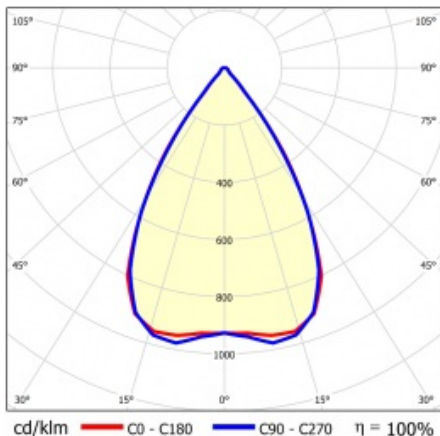

LINEA S LED 1764MM 4000LM 840 IP40 SN DALI (27W)

FICHE DÉTAILLÉE DE PRODUIT

TABLEAU DES PARAMÈTRES TECHNIQUES

Référence:	857669	Couleur du corps:	RAL9010
EAN:	5905963857669	Dimensions (H/L/P/S) [mm]:	1764/67/50
Source de lumière:	LED	Degré d'étanchéité:	IP40
Puissance nominale du luminaire [W]:	27	Méthode de montage:	en saillie, en suspension
Flux lumineux du luminaire [lm]:	4000	Température de travail [° C]:	de -25 à +35
Plage de tension alternative [V]:	198-264	DIMM DALI:	oui
Fréquence [Hz]:	50-60	Nombre de pièces sur une palette [pcs]:	100
Efficacité lumineuse du luminaire [lm / W]:	157	Poids net [kg]:	2
Classe énergétique:	C	Tension d'alimentation nominale [V]:	220-240
Classe de protection:	I	Protection contre les surtensions [kV]:	1
Température de couleur [K]:	4000	Type de diffuseur:	Panneau de lentilles
Indice de rendu des couleurs (Ra):	>80	Résistance aux chocs:	IK03
SDMC:	≤ 3	UGR (4H8H):	18.5
Durée de vie de la LED L70B50 [h]:	150000	Garantie [ans]:	5
Durée de vie de la LED L80B20 [h]:	100000	Certificat CE:	465/2023
Durée de vie de la LED L90B10 [h]:	45000	Certificat ENEC:	0331/ENEC/23
Angle d'éclairage [°]:	65	HACCP:	
Type de diffusion:	SN	Instructions d'installation:	Download PDF
Matériau du diffuseur:	PC	Sécurité photobiologique:	groupe de risque 1 (faible risque)
Matériau du corps:	tôle d'acier revêtue		

COURBES LÉGÈRES