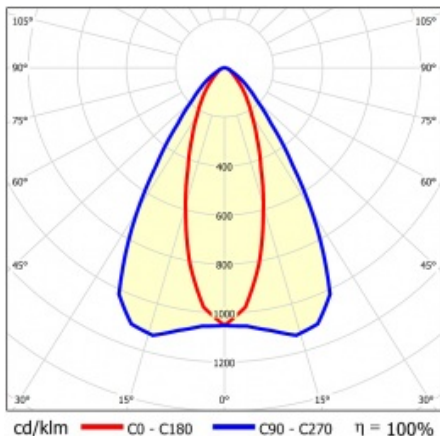

LINEA S LED 1764MM 4000LM 840 IP40 CN DALI (27W)

FICHE DÉTAILLÉE DE PRODUIT

TABLEAU DES PARAMÈTRES TECHNIQUES

Référence:	855344	Couleur du corps:	RAL9010
EAN:	5905963855344	Dimensions (H/L/P/S) [mm]:	1764/67/50
Source de lumière:	LED	Degré d'étanchéité:	IP40
Puissance nominale du luminaire [W]:	27	Méthode de montage:	en saillie, en suspension
Flux lumineux du luminaire [lm]:	4000	Température de travail [° C]:	de -25 à +35
Plage de tension alternative [V]:	198-264	DIMM DALI:	oui
Fréquence [Hz]:	50-60	Nombre de pièces sur une palette [pcs]:	100
Efficacité lumineuse du luminaire [lm / W]:	157	Poids net [kg]:	2
Classe énergétique:	C	Tension d'alimentation nominale [V]:	220-240
Classe de protection:	I	Protection contre les surtensions [kV]:	1
Température de couleur [K]:	4000	Type de diffuseur:	Panneau de lentilles
Indice de rendu des couleurs (Ra):	>80	Résistance aux chocs:	IK03
SDMC:	≤ 3	UGR (4H8H):	18.5
Durée de vie de la LED L70B50 [h]:	150000	Garantie [ans]:	5
Durée de vie de la LED L80B20 [h]:	100000	Certificat CE:	465/2023
Durée de vie de la LED L90B10 [h]:	45000	Certificat ENEC:	0331/ENEC/23
Angle d'éclairage [°]:	35/67	HACCP:	
Type de diffusion:	CN	Instructions d'installation:	Download PDF
Matériau du diffuseur:	PC	Sécurité photobiologique:	groupe de risque 1 (faible risque)
Matériau du corps:	tôle d'acier revêtue		

COURBES LÉGÈRES