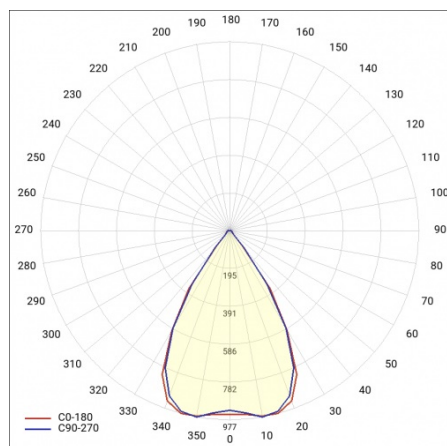

LINEA S LED 1764MM 2850LM 840 IP40 SN (19W)

FICHE DÉTAILLÉE DE PRODUIT

TABLEAU DES PARAMÈTRES TECHNIQUES

Référence:	857454	Matériau du corps:	tôle d'acier revêtue
EAN:	5905963857454	Couleur du corps:	RAL9010
Source de lumière:	LED	Degré d'étanchéité:	IP40
Puissance nominale du luminaire [W]:	19	Dimensions (H/L/P/S) [mm]:	1764/53/26
Flux lumineux du luminaire [lm]:	2850	Méthode de montage:	en saillie, en suspension
Plage de tension alternative [V]:	198-264	Température de travail [° C]:	de -25 à +35
Fréquence [Hz]:	50-60	Nombre de pièces sur une palette [pcs]:	100
Efficacité lumineuse du luminaire [lm / W]:	155	Poids net [kg]:	1.900
Classe énergétique:	C	Tension d'alimentation nominale [V]:	220-240
Classe de protection:	I	Protection contre les surtensions [kV]:	1
Température de couleur [K]:	4000	Type de diffuseur:	Panneau de lentilles
Indice de rendu des couleurs (Ra):	>80	Résistance aux chocs:	IK03
SDMC:	≤ 3	UGR (4H8H):	17.3
Durée de vie de la LED L70B50 [h]:	150000	Garantie [ans]:	5
Durée de vie de la LED L80B20 [h]:	100000	Certificat CE:	465/2023
Angle d'éclairage [°]:	65	Certificat ENEC:	0331/ENEC/23
Durée de vie de la LED L90B10 [h]:	45000	HACCP:	852/2004
Type de diffusion:	SN	Instructions d'installation:	Download PDF
Matériau du diffuseur:	PC	Sécurité photobiologique:	groupe de risque 1 (faible risque)
		Pliq LDT:	Download

COURBES LÉGÈRES