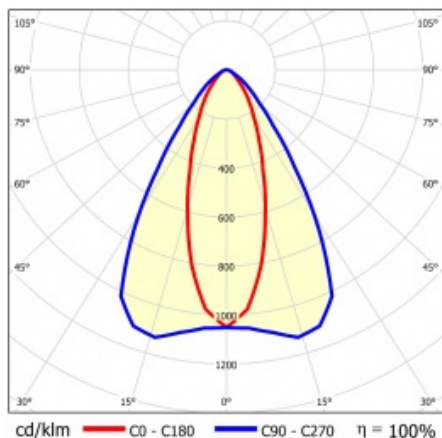

LINEA S LED 1764MM 2850LM 840 IP40 CN DALI (19W)

FICHE DÉTAILLÉE DE PRODUIT

TABLEAU DES PARAMÈTRES TECHNIQUES

Référence:	855351	Couleur du corps:	RAL9010
EAN:	5905963855351	Dimensions (H/L/P/S) [mm]:	1764/67/50
Source de lumière:	LED	Degré d'étanchéité:	IP40
Puissance nominale du luminaire [W]:	19	Méthode de montage:	en saillie, en suspension
Flux lumineux du luminaire [lm]:	2850	Température de travail [° C]:	de -25 à +35
Plage de tension alternative [V]:	198-264	DIMM DALI:	oui
Fréquence [Hz]:	50-60	Nombre de pièces sur une palette [pcs]:	100
Efficacité lumineuse du luminaire [lm / W]:	155	Poids net [kg]:	2
Classe énergétique:	C	Tension d'alimentation nominale [V]:	220-240
Classe de protection:	I	Protection contre les surtensions [kV]:	1
Température de couleur [K]:	4000	Type de diffuseur:	Panneau de lentilles
Indice de rendu des couleurs (Ra):	>80	Résistance aux chocs:	IK03
SDMC:	≤ 3	UGR (4H8H):	17.3
Durée de vie de la LED L70B50 [h]:	150000	Garantie [ans]:	5
Durée de vie de la LED L80B20 [h]:	100000	Certificat CE:	465/2023
Durée de vie de la LED L90B10 [h]:	45000	Certificat ENEC:	0331/ENEC/23
Angle d'éclairage [°]:	35/67	HACCP:	
Type de diffusion:	CN	Instructions d'installation:	Download PDF
Matériau du diffuseur:	PC	Sécurité photobiologique:	groupe de risque 1 (faible risque)
Matériau du corps:	tôle d'acier revêtue		

COURBES LÉGÈRES