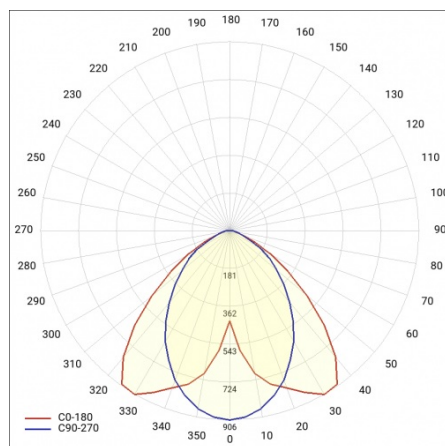

LINEA S LED 1764MM 2750LM 840 IP40 SA-R (19W)

FICHE DÉTAILLÉE DE PRODUIT

TABLEAU DES PARAMÈTRES TECHNIQUES

Référence:	858338	Matériau du corps:	tôle d'acier revêtue
EAN:	5905963858338	Couleur du corps:	RAL9010
Source de lumière:	LED	Degré d'étanchéité:	IP40
Puissance nominale du luminaire [W]:	19	Dimensions (H/L/P/S) [mm]:	1764/53/26
Flux lumineux du luminaire [lm]:	2750	Méthode de montage:	en saillie, en suspension
Plage de tension alternative [V]:	198-264	Température de travail [° C]:	de -25 à +35
Fréquence [Hz]:	50-60	Nombre de pièces sur une palette [pcs]:	100
Efficacité lumineuse du luminaire [lm / W]:	155	Poids net [kg]:	1.900
Classe énergétique:	C	Tension d'alimentation nominale [V]:	220-240
Classe de protection:	I	Protection contre les surtensions [kV]:	1
Température de couleur [K]:	4000	Type de diffuseur:	Panneau de lentilles
Indice de rendu des couleurs (Ra):	>80	Résistance aux chocs:	IK03
SDMC:	≤ 3	UGR (4H8H):	17.3
Durée de vie de la LED L70B50 [h]:	150000	Garantie [ans]:	5
Durée de vie de la LED L80B20 [h]:	100000	Certificat CE:	465/2023
Angle d'éclairage [°]:	asymmetric right	Certificat ENEC:	0331/ENEC/23
Durée de vie de la LED L90B10 [h]:	45000	HACCP:	852/2004
Type de diffusion:	SA-R	Instructions d'installation:	Download PDF
Matériau du diffuseur:	PC	Sécurité photobiologique:	groupe de risque 1 (faible risque)
		Pliq LDT:	Download

COURBES LÉGÈRES