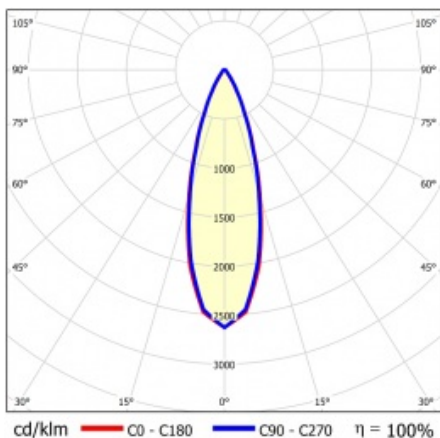

LINEA S LED 1764MM 22150LM 840 IP40 VN DALI (139W)

FICHE DÉTAILLÉE DE PRODUIT

TABLEAU DES PARAMÈTRES TECHNIQUES

Référence:	852954	Couleur du corps:	RAL9010
EAN:	5905963852954	Dimensions (H/L/P/S) [mm]:	1764/67/50
Source de lumière:	LED	Degré d'étanchéité:	IP40
Puissance nominale du luminaire [W]:	139	Méthode de montage:	en saillie, en suspension
Flux lumineux du luminaire [lm]:	22150	Température de travail [° C]:	de -25 à +35
Plage de tension alternative [V]:	198-264	DIMM DALI:	oui
Fréquence [Hz]:	50-60	Nombre de pièces sur une palette [pcs]:	100
Efficacité lumineuse du luminaire [lm / W]:	162	Poids net [kg]:	2
Classe énergétique:	B	Tension d'alimentation nominale [V]:	220-240
Classe de protection:	I	Protection contre les surtensions [kV]:	1
Température de couleur [K]:	4000	Type de diffuseur:	Panneau de lentilles
Indice de rendu des couleurs (Ra):	>80	Résistance aux chocs:	IK03
SDMC:	≤ 3	UGR (4H8H):	24.4
Durée de vie de la LED L70B50 [h]:	150000	Garantie [ans]:	5
Durée de vie de la LED L80B20 [h]:	100000	Certificat CE:	465/2023
Durée de vie de la LED L90B10 [h]:	45000	Certificat ENEC:	0331/ENEC/23
Angle d'éclairage [°]:	30	HACCP:	
Type de diffusion:	VN	Instructions d'installation:	Download PDF
Matériau du diffuseur:	PC	Sécurité photobiologique:	groupe de risque 1 (faible risque)
Matériau du corps:	tôle d'acier revêtue		

COURBES LÉGÈRES