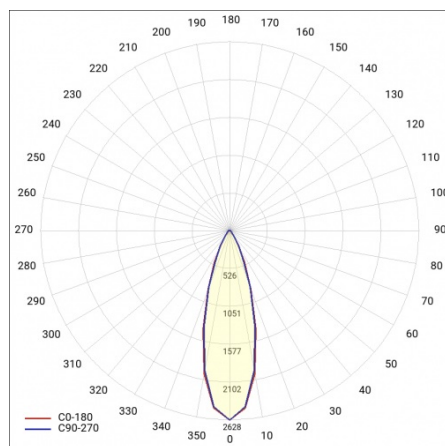

LINEA S LED 1764MM 22150LM 840 IP40 VN DALI (139W)

FICHE DÉTAILLÉE DE PRODUIT

TABLEAU DES PARAMÈTRES TECHNIQUES

Référence:	852954	Matériau du corps:	acier galvanisé
EAN:	5905963852954	Couleur du corps:	RAL9010
Source de lumière:	LED	Degré d'étanchéité:	IP40
Puissance nominale du luminaire [W]:	139	Dimensions (H/L/P/S) [mm]:	1764/53/26
Flux lumineux du luminaire [lm]:	22150	Méthode de montage:	en saillie, en suspension
Plage de tension alternative [V]:	198-264	Température de travail [° C]:	de -25 à +35
Fréquence [Hz]:	50-60	Nombre de pièces sur une palette [pcs]:	100
Efficacité lumineuse du luminaire [lm / W]:	162	Poids net [kg]:	2
Classe énergétique:	B	Tension d'alimentation nominale [V]:	220-240
Classe de protection:	I	Protection contre les surtensions [kV]:	1
Température de couleur [K]:	4000	Type de diffuseur:	Panneau de lentilles
Indice de rendu des couleurs (Ra):	>80	Résistance aux chocs:	IK03
SDMC:	≤ 3	UGR (4H8H):	24.4
Durée de vie de la LED L70B50 [h]:	150000	Garantie [ans]:	5
Durée de vie de la LED L80B20 [h]:	100000	Certificat CE:	465/2023
Angle d'éclairage [°]:	30	Certificat ENEC:	0331/ENEC/23
Durée de vie de la LED L90B10 [h]:	45000	HACCP:	852/2004
Type de diffusion:	VN	Instructions d'installation:	Download PDF
Matériau du diffuseur:	PC	Sécurité photobiologique:	groupe de risque 1 (faible risque)
DIMM DALI:	oui	Pliik LDT:	Download

COURBES LÉGÈRES