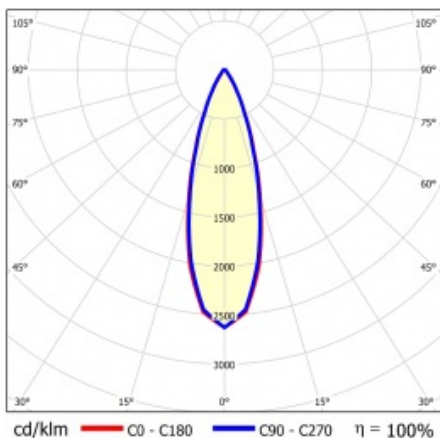

LINEA S LED 1764MM 22150LM 840 IP40 VN DALI (139W)

FICHE DÉTAILLÉE DE PRODUIT

TABLEAU DES PARAMÈTRES TECHNIQUES

Référence:	852954	Matériau du corps:	tôle d'acier revêtue
EAN:	5905963852954	Couleur du corps:	RAL9010
Source de lumière:	LED	Degré d'étanchéité:	IP40
Puissance nominale du luminaire [W]:	139	Dimensions (H/L/P/S) [mm]:	1764/53/26
Flux lumineux du luminaire [lm]:	22150	Méthode de montage:	en saillie, en suspension
Plage de tension alternative [V]:	198-264	Température de travail [° C]:	de -25 à +35
Fréquence [Hz]:	50-60	Nombre de pièces sur une palette [pcs]:	100
Efficacité lumineuse du luminaire [lm / W]:	162	Poids net [kg]:	2
Classe énergétique:	B	Tension d'alimentation nominale [V]:	220-240
Classe de protection:	I	Protection contre les surtensions [kV]:	1
Température de couleur [K]:	4000	Type de diffuseur:	Panneau de lentilles
Indice de rendu des couleurs (Ra):	>80	Résistance aux chocs:	IK03
SDMC:	≤ 3	UGR (4H8H):	24.4
Durée de vie de la LED L70B50 [h]:	150000	Garantie [ans]:	5
Durée de vie de la LED L80B20 [h]:	100000	Certificat CE:	465/2023
Angle d'éclairage [°]:	30	Certificat ENEC:	0331/ENEC/23
Durée de vie de la LED L90B10 [h]:	45000	HACCP:	852/2004
Type de diffusion:	VN	Instructions d'installation:	Download PDF
Matériau du diffuseur:	PC	Sécurité photobiologique:	groupe de risque 1 (faible risque)
DIMM DALI:	oui		

COURBES LÉGÈRES