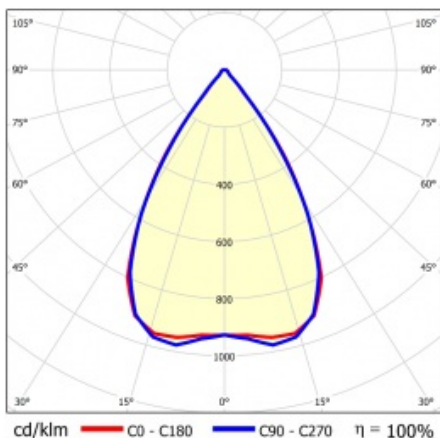

LINEA S LED 1764MM 22150LM 840 IP40 SN DALI (139W)

FICHE DÉTAILLÉE DE PRODUIT

TABLEAU DES PARAMÈTRES TECHNIQUES

Référence:	857591	Matériau du corps:	tôle d'acier revêtue
EAN:	5905963857591	Couleur du corps:	RAL9010
Source de lumière:	LED	Degré d'étanchéité:	IP40
Puissance nominale du luminaire [W]:	139	Dimensions (H/L/P/S) [mm]:	1764/53/26
Flux lumineux du luminaire [lm]:	22150	Méthode de montage:	en saillie, en suspension
Plage de tension alternative [V]:	198-264	Température de travail [° C]:	de -25 à +35
Fréquence [Hz]:	50-60	Nombre de pièces sur une palette [pcs]:	100
Efficacité lumineuse du luminaire [lm / W]:	162	Poids net [kg]:	2
Classe énergétique:	B	Tension d'alimentation nominale [V]:	220-240
Classe de protection:	I	Protection contre les surtensions [kV]:	1
Température de couleur [K]:	4000	Type de diffuseur:	Panneau de lentilles
Indice de rendu des couleurs (Ra):	>80	Résistance aux chocs:	IK03
SDMC:	≤ 3	UGR (4H8H):	24.4
Durée de vie de la LED L70B50 [h]:	150000	Garantie [ans]:	5
Durée de vie de la LED L80B20 [h]:	100000	Certificat CE:	465/2023
Angle d'éclairage [°]:	65	Certificat ENEC:	0331/ENEC/23
Durée de vie de la LED L90B10 [h]:	45000	HACCP:	852/2004
Type de diffusion:	SN	Instructions d'installation:	Download PDF
Matériau du diffuseur:	PC	Sécurité photobiologique:	groupe de risque 1 (faible risque)
DIMM DALI:	oui		

COURBES LÉGÈRES