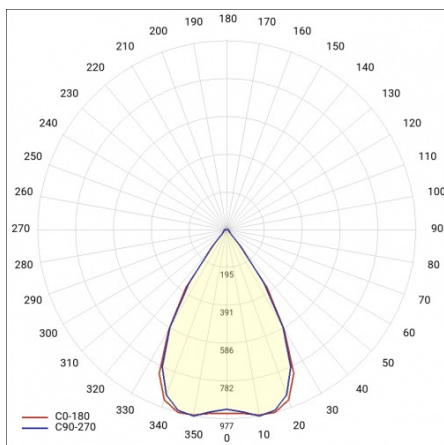

LINEA S LED 1764MM 24900LM 840 IP40 SN DALI (135W)

FICHE DÉTAILLÉE DE PRODUIT

TABLEAU DES PARAMÈTRES TECHNIQUES

Référence:	857591	Matériau du corps:	acier galvanisé
EAN:	5905963857591	Couleur du corps:	RAL9010
Source de lumière:	LED	Degré d'étanchéité:	IP40
Puissance nominale du luminaire [W]:	135	Dimensions (H/L/P/S) [mm]:	1764/53/26
Flux lumineux du luminaire [lm]:	24900	Méthode de montage:	en saillie, en suspension
Plage de tension alternative [V]:	198-264	Température de travail [° C]:	de -25 à +35
Fréquence [Hz]:	50-60	Nombre de pièces sur une palette [pcs]:	100
Efficacité lumineuse du luminaire [lm / W]:	184	Poids net [kg]:	2
Classe énergétique:	A	Tension d'alimentation nominale [V]:	220-240
Classe de protection:	I	Protection contre les surtensions [kV]:	1
Température de couleur [K]:	4000	Type de diffuseur:	Panneau de lentilles
Indice de rendu des couleurs (Ra):	>80	Résistance aux chocs:	IK03
SDMC:	≤ 3	UGR (4H8H):	24.4
Durée de vie de la LED L70B50 [h]:	150000	Garantie [ans]:	5
Durée de vie de la LED L80B20 [h]:	100000	Certificat CE:	46/2025
Angle d'éclairage [°]:	65	Certificat ENEC:	0331/ENEC/23
Durée de vie de la LED L90B10 [h]:	45000	HACCP:	852/2004
Type de diffusion:	SN	Instructions d'installation:	Download PDF
Matériau du diffuseur:	PC	Sécurité photobiologique:	groupe de risque 1 (faible risque)
DIMM DALI:	oui	Pliq LDT:	Download

COURBES LÉGÈRES