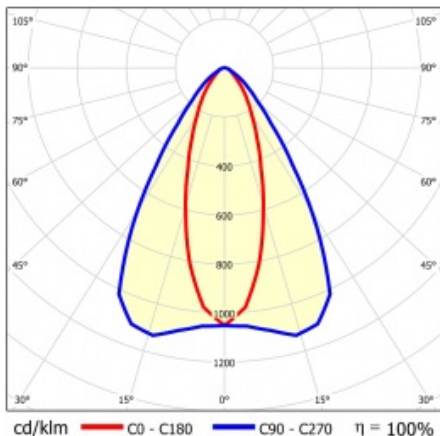

LINEA S LED 1764MM 22150LM 840 IP40 CN DALI (139W)

FICHE DÉTAILLÉE DE PRODUIT

TABLEAU DES PARAMÈTRES TECHNIQUES

Référence:	855276	Matériau du corps:	tôle d'acier revêtue
EAN:	5905963855276	Couleur du corps:	RAL9010
Source de lumière:	LED	Degré d'étanchéité:	IP40
Puissance nominale du luminaire [W]:	139	Dimensions (H/L/P/S) [mm]:	1764/53/26
Flux lumineux du luminaire [lm]:	22150	Méthode de montage:	en saillie, en suspension
Plage de tension alternative [V]:	198-264	Température de travail [° C]:	de -25 à +35
Fréquence [Hz]:	50-60	Nombre de pièces sur une palette [pcs]:	100
Efficacité lumineuse du luminaire [lm / W]:	162	Poids net [kg]:	2
Classe énergétique:	B	Tension d'alimentation nominale [V]:	220-240
Classe de protection:	I	Protection contre les surtensions [kV]:	1
Température de couleur [K]:	4000	Type de diffuseur:	Panneau de lentilles
Indice de rendu des couleurs (Ra):	>80	Résistance aux chocs:	IK03
SDMC:	≤ 3	UGR (4H8H):	24.4
Durée de vie de la LED L70B50 [h]:	150000	Garantie [ans]:	5
Durée de vie de la LED L80B20 [h]:	100000	Certificat CE:	465/2023
Angle d'éclairage [°]:	35/67	Certificat ENEC:	0331/ENEC/23
Durée de vie de la LED L90B10 [h]:	45000	HACCP:	852/2004
Type de diffusion:	CN	Instructions d'installation:	Download PDF
Matériau du diffuseur:	PC	Sécurité photobiologique:	groupe de risque 1 (faible risque)
DIMM DALI:	oui		

COURBES LÉGÈRES