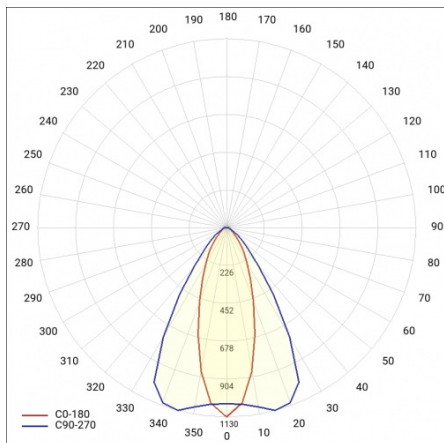

LINEA S LED 1764MM 22150LM 840 IP40 CN DALI (139W)

FICHE DÉTAILLÉE DE PRODUIT

TABLEAU DES PARAMÈTRES TECHNIQUES

Référence:	855276	Matériau du corps:	tôle d'acier revêtue
EAN:	5905963855276	Couleur du corps:	RAL9010
Source de lumière:	LED	Degré d'étanchéité:	IP40
Puissance nominale du luminaire [W]:	139	Dimensions (H/L/P/S) [mm]:	1764/53/26
Flux lumineux du luminaire [lm]:	22150	Méthode de montage:	en saillie, en suspension
Plage de tension alternative [V]:	198-264	Température de travail [° C]:	de -25 à +35
Fréquence [Hz]:	50-60	Nombre de pièces sur une palette [pcs]:	100
Efficacité lumineuse du luminaire [lm / W]:	162	Poids net [kg]:	2
Classe énergétique:	B	Tension d'alimentation nominale [V]:	220-240
Classe de protection:	I	Protection contre les surtensions [kV]:	1
Température de couleur [K]:	4000	Type de diffuseur:	Panneau de lentilles
Indice de rendu des couleurs (Ra):	>80	Résistance aux chocs:	IK03
SDMC:	≤ 3	UGR (4H8H):	24.4
Durée de vie de la LED L70B50 [h]:	150000	Garantie [ans]:	5
Durée de vie de la LED L80B20 [h]:	100000	Certificat CE:	465/2023
Angle d'éclairage [°]:	35/67	Certificat ENEC:	0331/ENEC/23
Durée de vie de la LED L90B10 [h]:	45000	HACCP:	852/2004
Type de diffusion:	CN	Instructions d'installation:	Download PDF
Matériau du diffuseur:	PC	Sécurité photobiologique:	groupe de risque 1 (faible risque)
DIMM DALI:	oui	Pliq LDT:	Download

COURBES LÉGÈRES