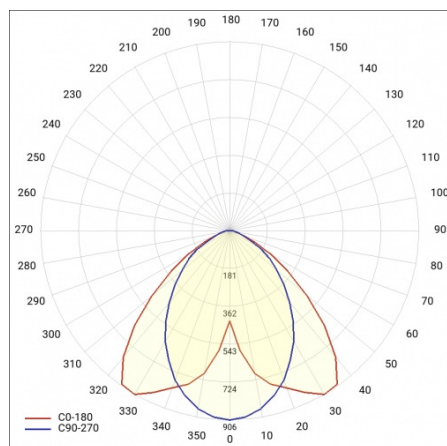

LINEA S LED 1764MM 21700LM 840 IP40 SA-R DALI (139W)

FICHE DÉTAILLÉE DE PRODUIT

TABLEAU DES PARAMÈTRES TECHNIQUES

Référence:	858475	Matériau du corps:	tôle d'acier revêtue
EAN:	5905963858475	Couleur du corps:	RAL9010
Source de lumière:	LED	Degré d'étanchéité:	IP40
Puissance nominale du luminaire [W]:	139	Dimensions (H/L/P/S) [mm]:	1764/53/26
Flux lumineux du luminaire [lm]:	21700	Méthode de montage:	en saillie, en suspension
Plage de tension alternative [V]:	198-264	Température de travail [° C]:	de -25 à +35
Fréquence [Hz]:	50-60	Nombre de pièces sur une palette [pcs]:	100
Efficacité lumineuse du luminaire [lm / W]:	162	Poids net [kg]:	2
Classe énergétique:	B	Tension d'alimentation nominale [V]:	220-240
Classe de protection:	I	Protection contre les surtensions [kV]:	1
Température de couleur [K]:	4000	Type de diffuseur:	Panneau de lentilles
Indice de rendu des couleurs (Ra):	>80	Résistance aux chocs:	IK03
SDMC:	≤ 3	UGR (4H8H):	24.4
Durée de vie de la LED L70B50 [h]:	150000	Garantie [ans]:	5
Durée de vie de la LED L80B20 [h]:	100000	Certificat CE:	465/2023
Angle d'éclairage [°]:	asymmetric right	Certificat ENEC:	0331/ENEC/23
Durée de vie de la LED L90B10 [h]:	45000	HACCP:	852/2004
Type de diffusion:	SA-R	Instructions d'installation:	Download PDF
Matériau du diffuseur:	PC	Sécurité photobiologique:	groupe de risque 1 (faible risque)
DIMM DALI:	oui	Pliq LDT:	Download

COURBES LÉGÈRES