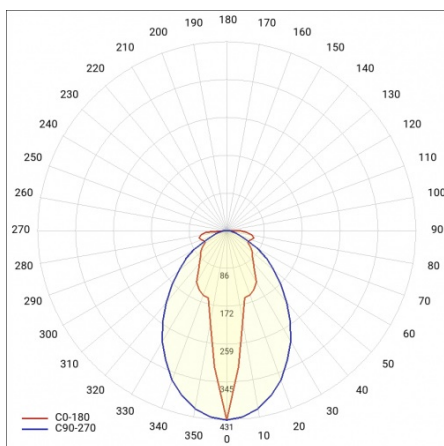

LINEA S LED 1764MM 21700LM 840 IP40 SA-L DALI (139W)

FICHE DÉTAILLÉE DE PRODUIT

TABLEAU DES PARAMÈTRES TECHNIQUES

Référence:	848315	Matériau du corps:	tôle d'acier revêtue
EAN:	5905963848315	Couleur du corps:	RAL9010
Source de lumière:	LED	Degré d'étanchéité:	IP40
Puissance nominale du luminaire [W]:	139	Dimensions (H/L/P/S) [mm]:	1764/53/26
Flux lumineux du luminaire [lm]:	21700	Méthode de montage:	en saillie, en suspension
Plage de tension alternative [V]:	198-264	Température de travail [° C]:	de -25 à +35
Fréquence [Hz]:	50-60	Nombre de pièces sur une palette [pcs]:	100
Efficacité lumineuse du luminaire [lm / W]:	162	Poids net [kg]:	2
Classe énergétique:	B	Tension d'alimentation nominale [V]:	220-240
Classe de protection:	I	Protection contre les surtensions [kV]:	1
Température de couleur [K]:	4000	Type de diffuseur:	Panneau de lentilles
Indice de rendu des couleurs (Ra):	>80	Résistance aux chocs:	IK03
SDMC:	≤ 3	UGR (4H8H):	24.4
Durée de vie de la LED L70B50 [h]:	150000	Garantie [ans]:	5
Durée de vie de la LED L80B20 [h]:	100000	Certificat CE:	465/2023
Angle d'éclairage [°]:	asymmetric left	Certificat ENEC:	0331/ENEC/23
Durée de vie de la LED L90B10 [h]:	45000	HACCP:	852/2004
Type de diffusion:	SA-L	Instructions d'installation:	Download PDF
Matériau du diffuseur:	PC	Sécurité photobiologique:	groupe de risque 1 (faible risque)
DIMM DALI:	oui	Pliq LDT:	Download

COURBES LÉGÈRES