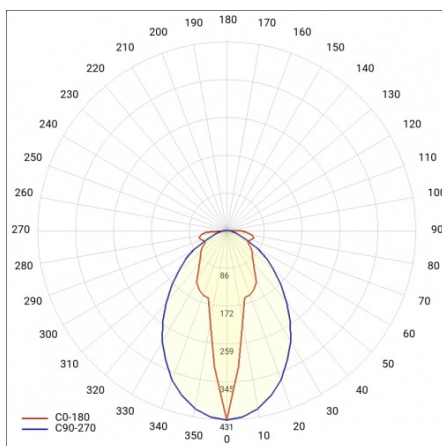

LINEA S LED 1764MM 21700LM 840 IP40 SA-L DALI (139W)

FICHE DÉTAILLÉE DE PRODUIT

TABLEAU DES PARAMÈTRES TECHNIQUES

Référence:	848315	Matériau du corps:	tôle d'acier revêtue
EAN:	5905963848315	Couleur du corps:	RAL9010
Source de lumière:	LED	Degré d'étanchéité:	IP40
Puissance nominale du luminaire [W]:	139	Dimensions (H/L/P/S) [mm]:	1764/53/26
Flux lumineux du luminaire [lm]:	21700	Méthode de montage:	en saillie, en suspension
Plage de tension alternative [V]:	198-264	Température de travail [° C]:	de -25 à +35
Fréquence [Hz]:	50-60	Nombre de pièces sur une palette [pcs]:	100
Efficacité lumineuse du luminaire [lm / W]:	162	Poids net [kg]:	2
Classe énergétique:	B	Tension d'alimentation nominale [V]:	220-240
Classe de protection:	I	Protection contre les surtensions [kV]:	1
Température de couleur [K]:	4000	Type de diffuseur:	Panneau de lentilles
Indice de rendu des couleurs (Ra):	>80	Résistance aux chocs:	IK03
SDMC:	≤ 3	UGR (4H8H):	24.4
Durée de vie de la LED L70B50 [h]:	150000	Garantie [ans]:	5
Durée de vie de la LED L80B20 [h]:	100000	Certificat CE:	465/2023
Angle d'éclairage [°]:	asymmetric left	Certificat ENEC:	0331/ENEC/23
Durée de vie de la LED L90B10 [h]:	45000	HACCP:	852/2004
Type de diffusion:	SA-L	Instructions d'installation:	Download PDF
Matériau du diffuseur:	PC	Sécurité photobiologique:	groupe de risque 1 (faible risque)
DIMM DALI:	oui	Pliq LDT:	Download

COURBES LÉGÈRES