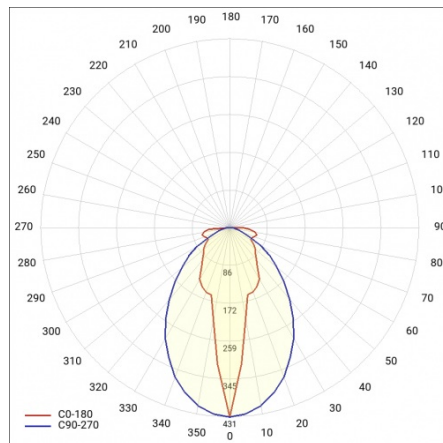

LINEA S LED 1764MM 21700LM 840 IP40 SA-L (139W)

FICHE DÉTAILLÉE DE PRODUIT

TABLEAU DES PARAMÈTRES TECHNIQUES

Référence:	848070	Matériau du corps:	tôle d'acier revêtue
EAN:	5905963848070	Couleur du corps:	RAL9010
Source de lumière:	LED	Degré d'étanchéité:	IP40
Puissance nominale du luminaire [W]:	139	Dimensions (H/L/P/S) [mm]:	1764/53/26
Flux lumineux du luminaire [lm]:	21700	Méthode de montage:	en saillie, en suspension
Plage de tension alternative [V]:	198-264	Température de travail [° C]:	de -25 à +35
Fréquence [Hz]:	50-60	Nombre de pièces sur une palette [pcs]:	100
Efficacité lumineuse du luminaire [lm / W]:	162	Poids net [kg]:	1.900
Classe énergétique:	B	Tension d'alimentation nominale [V]:	220-240
Classe de protection:	I	Protection contre les surtensions [kV]:	1
Température de couleur [K]:	4000	Type de diffuseur:	Panneau de lentilles
Indice de rendu des couleurs (Ra):	>80	Résistance aux chocs:	IK03
SDMC:	≤ 3	UGR (4H8H):	24.4
Durée de vie de la LED L70B50 [h]:	150000	Garantie [ans]:	5
Durée de vie de la LED L80B20 [h]:	100000	Certificat CE:	465/2023
Angle d'éclairage [°]:	asymmetric left	Certificat ENEC:	0331/ENEC/23
Durée de vie de la LED L90B10 [h]:	45000	HACCP:	852/2004
Type de diffusion:	SA-L	Instructions d'installation:	Download PDF
Matériau du diffuseur:	PC	Sécurité photobiologique:	groupe de risque 1 (faible risque)
		Pliq LDT:	Download

COURBES LÉGÈRES