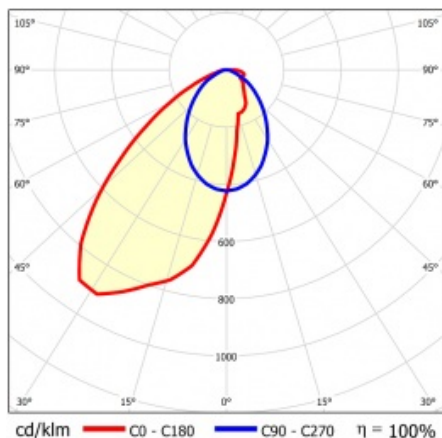

LINEA S LED 1764MM 21700LM 840 IP40 SA-L (139W)

FICHE DÉTAILLÉE DE PRODUIT

TABLEAU DES PARAMÈTRES TECHNIQUES

Référence:	848070	Matériau du corps:	tôle d'acier revêtue
EAN:	5905963848070	Couleur du corps:	RAL9010
Source de lumière:	LED	Degré d'étanchéité:	IP40
Puissance nominale du luminaire [W]:	139	Dimensions (H/L/P/S) [mm]:	1764/53/26
Flux lumineux du luminaire [lm]:	21700	Méthode de montage:	en saillie, en suspension
Plage de tension alternative [V]:	198-264	Température de travail [° C]:	de -25 à +35
Fréquence [Hz]:	50-60	Nombre de pièces sur une palette [pcs]:	100
Efficacité lumineuse du luminaire [lm / W]:	162	Poids net [kg]:	1.900
Classe énergétique:	B	Tension d'alimentation nominale [V]:	220-240
Classe de protection:	I	Protection contre les surtensions [kV]:	1
Température de couleur [K]:	4000	Type de diffuseur:	Panneau de lentilles
Indice de rendu des couleurs (Ra):	>80	Résistance aux chocs:	IK03
SDMC:	≤ 3	UGR (4H8H):	24.4
Durée de vie de la LED L70B50 [h]:	150000	Garantie [ans]:	5
Durée de vie de la LED L80B20 [h]:	100000	Certificat CE:	465/2023
Angle d'éclairage [°]:	asymmetric left	Certificat ENEC:	0331/ENEC/23
Durée de vie de la LED L90B10 [h]:	45000	HACCP:	852/2004
Type de diffusion:	SA-L	Instructions d'installation:	Download PDF
Matériau du diffuseur:	PC	Sécurité photobiologique:	groupe de risque 1 (faible risque)

COURBES LÉGÈRES