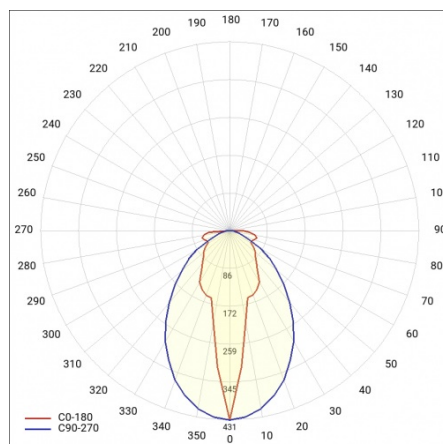

LINEA S LED 1764MM 21700LM 840 IP40 SA-L (139W)

FICHE DÉTAILLÉE DE PRODUIT

TABLEAU DES PARAMÈTRES TECHNIQUES

Référence:	848070	Matériau du corps:	tôle d'acier revêtue
EAN:	5905963848070	Couleur du corps:	RAL9010
Source de lumière:	LED	Degré d'étanchéité:	IP40
Puissance nominale du luminaire [W]:	139	Dimensions (H/L/P/S) [mm]:	1764/53/26
Flux lumineux du luminaire [lm]:	21700	Méthode de montage:	en saillie, en suspension
Plage de tension alternative [V]:	198-264	Température de travail [° C]:	de -25 à +35
Fréquence [Hz]:	50-60	Nombre de pièces sur une palette [pcs]:	100
Efficacité lumineuse du luminaire [lm / W]:	162	Poids net [kg]:	1.900
Classe énergétique:	B	Tension d'alimentation nominale [V]:	220-240
Classe de protection:	I	Protection contre les surtensions [kV]:	1
Température de couleur [K]:	4000	Type de diffuseur:	Panneau de lentilles
Indice de rendu des couleurs (Ra):	>80	Résistance aux chocs:	IK03
SDMC:	≤ 3	UGR (4H8H):	24.4
Durée de vie de la LED L70B50 [h]:	150000	Garantie [ans]:	5
Durée de vie de la LED L80B20 [h]:	100000	Certificat CE:	465/2023
Angle d'éclairage [°]:	asymmetric left	Certificat ENEC:	0331/ENEC/23
Durée de vie de la LED L90B10 [h]:	45000	HACCP:	852/2004
Type de diffusion:	SA-L	Instructions d'installation:	Download PDF
Matériau du diffuseur:	PC	Sécurité photobiologique:	groupe de risque 1 (faible risque)
		Pliq LDT:	Download

COURBES LÉGÈRES