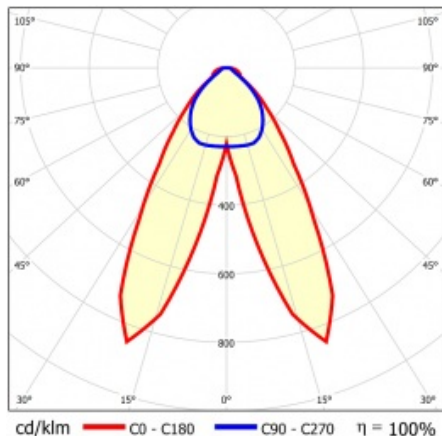

LINEA S LED 1764MM 21350LM 840 IP40 DAN DALI (139W)

FICHE DÉTAILLÉE DE PRODUIT

TABLEAU DES PARAMÈTRES TECHNIQUES

Référence:	850639	Couleur du corps:	RAL9010
EAN:	5905963850639	Dimensions (H/L/P/S) [mm]:	1764/67/50
Source de lumière:	LED	Degré d'étanchéité:	IP40
Puissance nominale du luminaire [W]:	139	Méthode de montage:	en saillie, en suspension
Flux lumineux du luminaire [lm]:	21350	Température de travail [° C]:	de -25 à +35
Plage de tension alternative [V]:	198-264	DIMM DALI:	oui
Fréquence [Hz]:	50-60	Nombre de pièces sur une palette [pcs]:	100
Efficacité lumineuse du luminaire [lm / W]:	162	Poids net [kg]:	2
Classe énergétique:	B	Tension d'alimentation nominale [V]:	220-240
Classe de protection:	I	Protection contre les surtensions [kV]:	1
Température de couleur [K]:	4000	Type de diffuseur:	Panneau de lentilles
Indice de rendu des couleurs (Ra):	>80	Résistance aux chocs:	IK03
SDMC:	≤ 3	UGR (4H8H):	24.4
Durée de vie de la LED L70B50 [h]:	150000	Garantie [ans]:	5
Durée de vie de la LED L80B20 [h]:	100000	Certificat CE:	465/2023
Durée de vie de la LED L90B10 [h]:	45000	Certificat ENEC:	0331/ENEC/23
Angle d'éclairage [°]:	butterfly	HACCP:	
Type de diffusion:	DAN	Instructions d'installation:	Download PDF
Matériau du diffuseur:	PC	Sécurité photobiologique:	groupe de risque 1 (faible risque)
Matériau du corps:	tôle d'acier revêtue		

COURBES LÉGÈRES