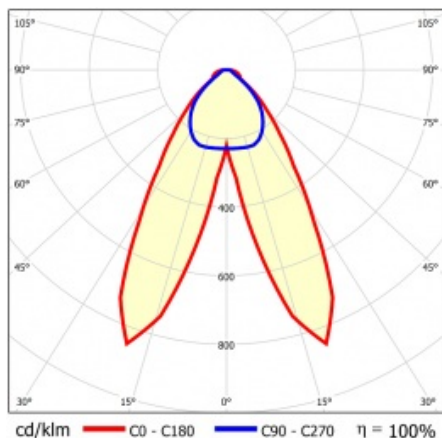

LINEA S LED 1764MM 21350LM 840 IP40 DAN DALI (139W)

FICHE DÉTAILLÉE DE PRODUIT

TABLEAU DES PARAMÈTRES TECHNIQUES

Référence:	850639	Couleur du corps:	RAL9010
EAN:	5905963850639	Dimensions (H/L/P/S) [mm]:	1764/53/26
Source de lumière:	LED	Degré d'étanchéité:	IP40
Puissance nominale du luminaire [W]:	139	Méthode de montage:	en saillie, en suspension
Flux lumineux du luminaire [lm]:	21350	Température de travail [° C]:	de -25 à +35
Plage de tension alternative [V]:	198-264	DIMM DALI:	oui
Fréquence [Hz]:	50-60	Nombre de pièces sur une palette [pcs]:	100
Efficacité lumineuse du luminaire [lm / W]:	162	Poids net [kg]:	2
Classe énergétique:	B	Tension d'alimentation nominale [V]:	220-240
Classe de protection:	I	Protection contre les surtensions [kV]:	1
Température de couleur [K]:	4000	Type de diffuseur:	Panneau de lentilles
Indice de rendu des couleurs (Ra):	>80	Résistance aux chocs:	IK03
SDMC:	≤ 3	UGR (4H8H):	24.4
Durée de vie de la LED L70B50 [h]:	150000	Garantie [ans]:	5
Durée de vie de la LED L80B20 [h]:	100000	Certificat CE:	465/2023
Durée de vie de la LED L90B10 [h]:	45000	Certificat ENEC:	0331/ENEC/23
Angle d'éclairage [°]:	butterfly	HACCP:	852/2004
Type de diffusion:	DAN	Instructions d'installation:	Download PDF
Matériau du diffuseur:	PC	Sécurité photobiologique:	groupe de risque 1 (faible risque)
Matériau du corps:	tôle d'acier revêtue		

COURBES LÉGÈRES