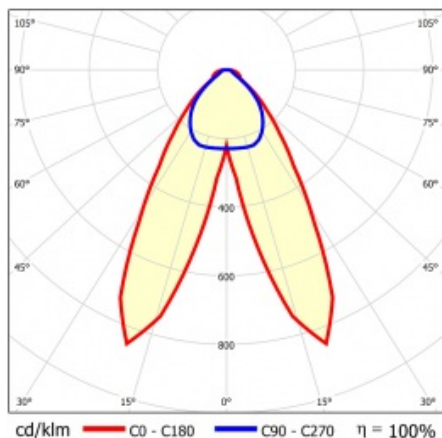

LINEA S LED 1764MM 21350LM 840 IP40 DAN (139W)

FICHE DÉTAILLÉE DE PRODUIT

TABLEAU DES PARAMÈTRES TECHNIQUES

Référence:	850394	Matériau du corps:	tôle d'acier revêtue
EAN:	5905963850394	Couleur du corps:	RAL9010
Source de lumière:	LED	Dimensions (H/L/P/S) [mm]:	1764/53/26
Puissance nominale du luminaire [W]:	139	Degré d'étanchéité:	IP40
Flux lumineux du luminaire [lm]:	21350	Méthode de montage:	en saillie, en suspension
Plage de tension alternative [V]:	198-264	Température de travail [° C]:	de -25 à +35
Fréquence [Hz]:	50-60	Nombre de pièces sur une palette [pcs]:	100
Efficacité lumineuse du luminaire [lm / W]:	162	Poids net [kg]:	1.900
Classe énergétique:	B	Tension d'alimentation nominale [V]:	220-240
Classe de protection:	I	Protection contre les surtensions [kV]:	1
Température de couleur [K]:	4000	Type de diffuseur:	Panneau de lentilles
Indice de rendu des couleurs (Ra):	>80	Résistance aux chocs:	IK03
SDMC:	≤ 3	UGR (4H8H):	24.4
Durée de vie de la LED L70B50 [h]:	150000	Garantie [ans]:	5
Durée de vie de la LED L80B20 [h]:	100000	Certificat CE:	465/2023
Durée de vie de la LED L90B10 [h]:	45000	Certificat ENEC:	0331/ENEC/23
Angle d'éclairage [°]:	butterfly	HACCP:	852/2004
Type de diffusion:	DAN	Instructions d'installation:	Download PDF
Matériau du diffuseur:	PC	Sécurité photobiologique:	groupe de risque 1 (faible risque)

COURBES LÉGÈRES