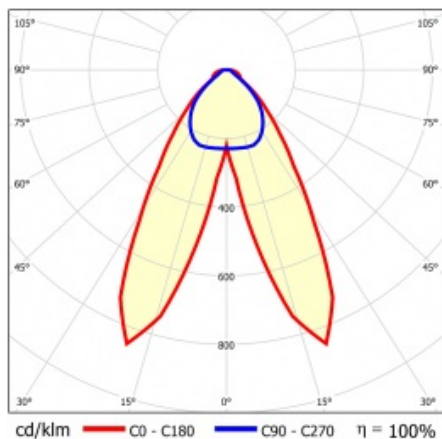

FICHE DÉTAILLÉE DE PRODUIT

TABLEAU DES PARAMÈTRES TECHNIQUES

Référence:	850394	Couleur du corps:	RAL9010
EAN:	5905963850394	Dimensions (H/L/P/S) [mm]:	1764/53/26
Source de lumière:	LED	Degré d'étanchéité:	IP40
Puissance nominale du luminaire [W]:	135	Méthode de montage:	en saillie, en suspension
Flux lumineux du luminaire [lm]:	23800	Température de travail [° C]:	de -25 à +35
Plage de tension alternative [V]:	198-264	Nombre de pièces sur une palette [pcs]:	100
Fréquence [Hz]:	50-60	Poids net [kg]:	1.900
Efficacité lumineuse du luminaire [lm / W]:	176	Tension d'alimentation nominale [V]:	220-240
Classe énergétique:	B	Protection contre les surtensions [kV]:	1
Classe de protection:	I	Type de diffuseur:	Panneau de lentilles
Température de couleur [K]:	4000	Résistance aux chocs:	IK03
Indice de rendu des couleurs (Ra) >:	80	UGR (4H8H):	24.4
SDMC:	3	Sécurité photobiologique:	groupe de risque 1 (faible risque)
Durée de vie de la LED L70B50 [h]:	150000	Garantie [ans]:	5
Durée de vie de la LED L80B20 [h]:	100000	Certificat CE:	46/2025
Durée de vie de la LED L90B10 [h]:	45000	Certificat ENEC:	0331/ENEC/23
Angle d'éclairage [°]:	butterfly	HACCP:	852/2004
Type de diffusion:	DAN	Instructions d'installation:	Download PDF
Matériau du diffuseur:	PC	Déclaration Environnementale (FEP):	852/2025
Matériau du corps:	acier galvanisé	Pliik LDT:	Download

COURBES LÉGÈRES