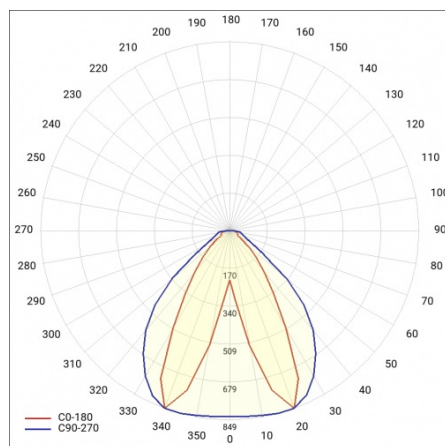

LINEA S LED 1764MM 21350LM 840 IP40 DAN (139W)

FICHE DÉTAILLÉE DE PRODUIT

TABLEAU DES PARAMÈTRES TECHNIQUES

Référence:	850394	Matériau du corps:	tôle d'acier revêtue
EAN:	5905963850394	Couleur du corps:	RAL9010
Source de lumière:	LED	Degré d'étanchéité:	IP40
Puissance nominale du luminaire [W]:	139	Dimensions (H/L/P/S) [mm]:	1764/53/26
Flux lumineux du luminaire [lm]:	21350	Méthode de montage:	en saillie, en suspension
Plage de tension alternative [V]:	198-264	Température de travail [° C]:	de -25 à +35
Fréquence [Hz]:	50-60	Nombre de pièces sur une palette [pcs]:	100
Efficacité lumineuse du luminaire [lm / W]:	162	Poids net [kg]:	1.900
Classe énergétique:	B	Tension d'alimentation nominale [V]:	220-240
Classe de protection:	I	Protection contre les surtensions [kV]:	1
Température de couleur [K]:	4000	Type de diffuseur:	Panneau de lentilles
Indice de rendu des couleurs (Ra):	>80	Résistance aux chocs:	IK03
SDMC:	≤ 3	UGR (4H8H):	24.4
Durée de vie de la LED L70B50 [h]:	150000	Garantie [ans]:	5
Durée de vie de la LED L80B20 [h]:	100000	Certificat CE:	465/2023
Angle d'éclairage [°]:	butterfly	Certificat ENEC:	0331/ENEC/23
Durée de vie de la LED L90B10 [h]:	45000	HACCP:	852/2004
Type de diffusion:	DAN	Instructions d'installation:	Download PDF
Matériau du diffuseur:	PC	Sécurité photobiologique:	groupe de risque 1 (faible risque)
		Pliq LDT:	Download

COURBES LÉGÈRES