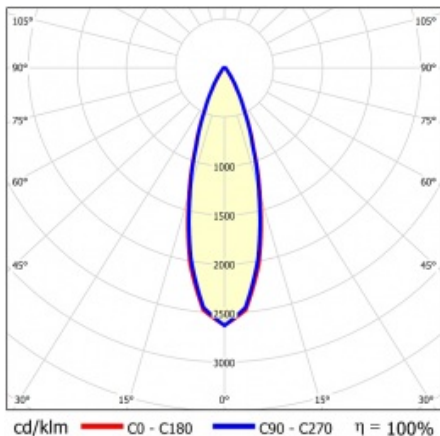

LINEA S LED 1764MM 19700LM 840 IP40 VN DALI (122W)

FICHE DÉTAILLÉE DE PRODUIT

TABLEAU DES PARAMÈTRES TECHNIQUES

Référence:	852961	Couleur du corps:	RAL9010
EAN:	5905963852961	Dimensions (H/L/P/S) [mm]:	1764/67/50
Source de lumière:	LED	Degré d'étanchéité:	IP40
Puissance nominale du luminaire [W]:	122	Méthode de montage:	en saillie, en suspension
Flux lumineux du luminaire [lm]:	19700	Température de travail [° C]:	de -25 à +35
Plage de tension alternative [V]:	198-264	DIMM DALI:	oui
Fréquence [Hz]:	50-60	Nombre de pièces sur une palette [pcs]:	100
Efficacité lumineuse du luminaire [lm / W]:	164	Poids net [kg]:	2
Classe énergétique:	B	Tension d'alimentation nominale [V]:	220-240
Classe de protection:	I	Protection contre les surtensions [kV]:	1
Température de couleur [K]:	4000	Type de diffuseur:	Panneau de lentilles
Indice de rendu des couleurs (Ra):	>80	Résistance aux chocs:	IK03
SDMC:	≤ 3	UGR (4H8H):	24
Durée de vie de la LED L70B50 [h]:	150000	Garantie [ans]:	5
Durée de vie de la LED L80B20 [h]:	100000	Certificat CE:	465/2023
Durée de vie de la LED L90B10 [h]:	45000	Certificat ENEC:	0331/ENEC/23
Angle d'éclairage [°]:	30	HACCP:	
Type de diffusion:	VN	Instructions d'installation:	Download PDF
Matériau du diffuseur:	PC	Sécurité photobiologique:	groupe de risque 1 (faible risque)
Matériau du corps:	tôle d'acier revêtue		

COURBES LÉGÈRES