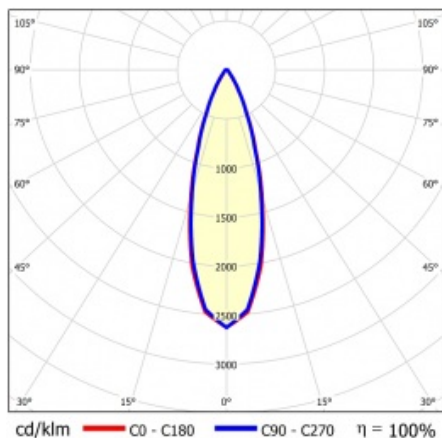

LINEA S LED 1764MM 19700LM 840 IP40 VN DALI (122W)

FICHE DÉTAILLÉE DE PRODUIT

TABLEAU DES PARAMÈTRES TECHNIQUES

Référence:	852961	Couleur du corps:	RAL9010
EAN:	5905963852961	Dimensions (H/L/P/S) [mm]:	1764/53/26
Source de lumière:	LED	Degré d'étanchéité:	IP40
Puissance nominale du luminaire [W]:	122	Méthode de montage:	en saillie, en suspension
Flux lumineux du luminaire [lm]:	19700	Température de travail [° C]:	de -25 à +35
Plage de tension alternative [V]:	198-264	DIMM DALI:	oui
Fréquence [Hz]:	50-60	Nombre de pièces sur une palette [pcs]:	100
Efficacité lumineuse du luminaire [lm / W]:	164	Poids net [kg]:	2
Classe énergétique:	B	Tension d'alimentation nominale [V]:	220-240
Classe de protection:	I	Protection contre les surtensions [kV]:	1
Température de couleur [K]:	4000	Type de diffuseur:	Panneau de lentilles
Indice de rendu des couleurs (Ra):	>80	Résistance aux chocs:	IK03
SDMC:	≤ 3	UGR (4H8H):	24
Durée de vie de la LED L70B50 [h]:	150000	Garantie [ans]:	5
Durée de vie de la LED L80B20 [h]:	100000	Certificat CE:	465/2023
Durée de vie de la LED L90B10 [h]:	45000	Certificat ENEC:	0331/ENEC/23
Angle d'éclairage [°]:	30	HACCP:	852/2004
Type de diffusion:	VN	Instructions d'installation:	Download PDF
Matériau du diffuseur:	PC	Sécurité photobiologique:	groupe de risque 1 (faible risque)
Matériau du corps:	tôle d'acier revêtue		

COURBES LÉGÈRES