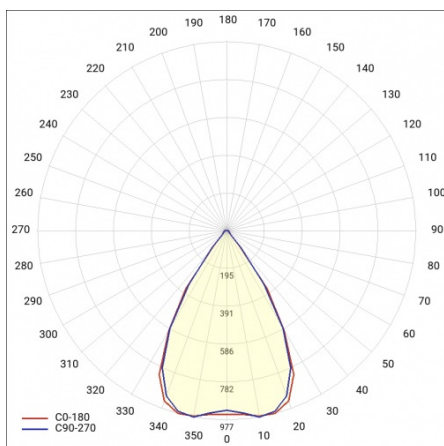

LINEA S LED 1764MM 19700LM 840 IP40 SN DALI (122W)

FICHE DÉTAILLÉE DE PRODUIT

TABLEAU DES PARAMÈTRES TECHNIQUES

Référence:	857607	Matériau du corps:	tôle d'acier revêtue
EAN:	5905963857607	Couleur du corps:	RAL9010
Source de lumière:	LED	Degré d'étanchéité:	IP40
Puissance nominale du luminaire [W]:	122	Dimensions (H/L/P/S) [mm]:	1764/53/26
Flux lumineux du luminaire [lm]:	19700	Méthode de montage:	en saillie, en suspension
Plage de tension alternative [V]:	198-264	Température de travail [° C]:	de -25 à +35
Fréquence [Hz]:	50-60	Nombre de pièces sur une palette [pcs]:	100
Efficacité lumineuse du luminaire [lm / W]:	164	Poids net [kg]:	2
Classe énergétique:	B	Tension d'alimentation nominale [V]:	220-240
Classe de protection:	I	Protection contre les surtensions [kV]:	1
Température de couleur [K]:	4000	Type de diffuseur:	Panneau de lentilles
Indice de rendu des couleurs (Ra):	>80	Résistance aux chocs:	IK03
SDMC:	≤ 3	UGR (4H8H):	24
Durée de vie de la LED L70B50 [h]:	150000	Garantie [ans]:	5
Durée de vie de la LED L80B20 [h]:	100000	Certificat CE:	465/2023
Angle d'éclairage [°]:	65	Certificat ENEC:	0331/ENEC/23
Durée de vie de la LED L90B10 [h]:	45000	HACCP:	852/2004
Type de diffusion:	SN	Instructions d'installation:	Download PDF
Matériau du diffuseur:	PC	Sécurité photobiologique:	groupe de risque 1 (faible risque)
DIMM DALI:	oui	Pliq LDT:	Download

COURBES LÉGÈRES