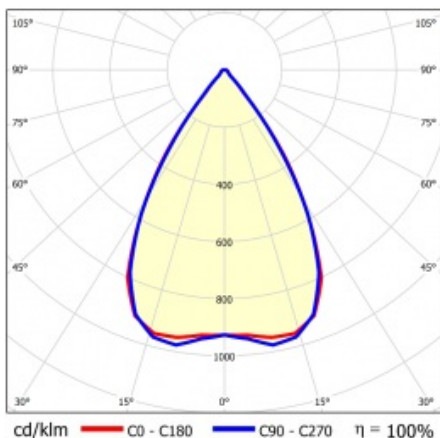

LINEA S LED 1764MM 19700LM 840 IP40 SN DALI (122W)

FICHE DÉTAILLÉE DE PRODUIT

TABLEAU DES PARAMÈTRES TECHNIQUES

Référence:	857607	Couleur du corps:	RAL9010
EAN:	5905963857607	Dimensions (H/L/P/S) [mm]:	1764/67/50
Source de lumière:	LED	Degré d'étanchéité:	IP40
Puissance nominale du luminaire [W]:	122	Méthode de montage:	en saillie, en suspension
Flux lumineux du luminaire [lm]:	19700	Température de travail [° C]:	de -25 à +35
Plage de tension alternative [V]:	198-264	DIMM DALI:	oui
Fréquence [Hz]:	50-60	Nombre de pièces sur une palette [pcs]:	100
Efficacité lumineuse du luminaire [lm / W]:	164	Poids net [kg]:	2
Classe énergétique:	B	Tension d'alimentation nominale [V]:	220-240
Classe de protection:	I	Protection contre les surtensions [kV]:	1
Température de couleur [K]:	4000	Type de diffuseur:	Panneau de lentilles
Indice de rendu des couleurs (Ra):	>80	Résistance aux chocs:	IK03
SDMC:	≤ 3	UGR (4H8H):	24
Durée de vie de la LED L70B50 [h]:	150000	Garantie [ans]:	5
Durée de vie de la LED L80B20 [h]:	100000	Certificat CE:	465/2023
Durée de vie de la LED L90B10 [h]:	45000	Certificat ENEC:	0331/ENEC/23
Angle d'éclairage [°]:	65	HACCP:	
Type de diffusion:	SN	Instructions d'installation:	Download PDF
Matériau du diffuseur:	PC	Sécurité photobiologique:	groupe de risque 1 (faible risque)
Matériau du corps:	tôle d'acier revêtue		

COURBES LÉGÈRES