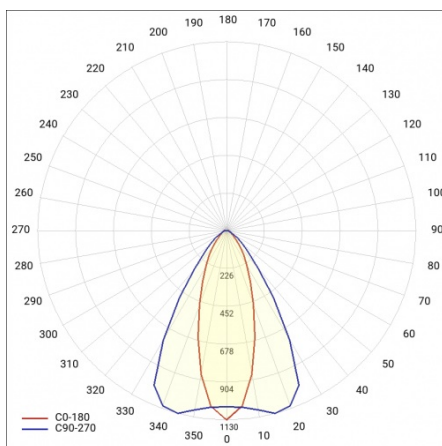

LINEA S LED 1764MM 19700LM 840 IP40 CN DALI (122W)

FICHE DÉTAILLÉE DE PRODUIT

TABLEAU DES PARAMÈTRES TECHNIQUES

Référence:	855283	Matériau du corps:	tôle d'acier revêtue
EAN:	5905963855283	Couleur du corps:	RAL9010
Source de lumière:	LED	Degré d'étanchéité:	IP40
Puissance nominale du luminaire [W]:	122	Dimensions (H/L/P/S) [mm]:	1764/53/26
Flux lumineux du luminaire [lm]:	19700	Méthode de montage:	en saillie, en suspension
Plage de tension alternative [V]:	198-264	Température de travail [° C]:	de -25 à +35
Fréquence [Hz]:	50-60	Nombre de pièces sur une palette [pcs]:	100
Efficacité lumineuse du luminaire [lm / W]:	164	Poids net [kg]:	2
Classe énergétique:	B	Tension d'alimentation nominale [V]:	220-240
Classe de protection:	I	Protection contre les surtensions [kV]:	1
Température de couleur [K]:	4000	Type de diffuseur:	Panneau de lentilles
Indice de rendu des couleurs (Ra):	>80	Résistance aux chocs:	IK03
SDMC:	≤ 3	UGR (4H8H):	24
Durée de vie de la LED L70B50 [h]:	150000	Garantie [ans]:	5
Durée de vie de la LED L80B20 [h]:	100000	Certificat CE:	465/2023
Angle d'éclairage [°]:	35/67	Certificat ENEC:	0331/ENEC/23
Durée de vie de la LED L90B10 [h]:	45000	HACCP:	852/2004
Type de diffusion:	CN	Instructions d'installation:	Download PDF
Matériau du diffuseur:	PC	Sécurité photobiologique:	groupe de risque 1 (faible risque)
DIMM DALI:	oui	Pliq LDT:	Download

COURBES LÉGÈRES