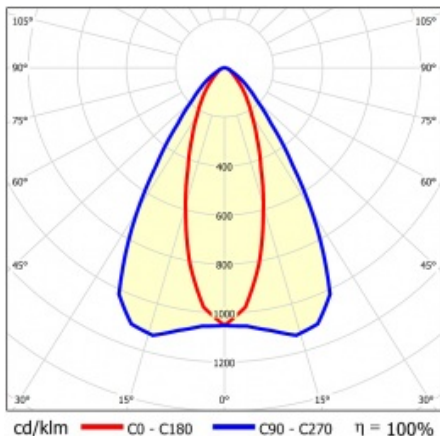

LINEA S LED 1764MM 19700LM 840 IP40 CN DALI (122W)

FICHE DÉTAILLÉE DE PRODUIT

TABLEAU DES PARAMÈTRES TECHNIQUES

Référence:	855283	Matériau du corps:	tôle d'acier revêtue
EAN:	5905963855283	Couleur du corps:	RAL9010
Source de lumière:	LED	Degré d'étanchéité:	IP40
Puissance nominale du luminaire [W]:	122	Dimensions (H/L/P/S) [mm]:	1764/53/26
Flux lumineux du luminaire [lm]:	19700	Méthode de montage:	en saillie, en suspension
Plage de tension alternative [V]:	198-264	Température de travail [° C]:	de -25 à +35
Fréquence [Hz]:	50-60	Nombre de pièces sur une palette [pcs]:	100
Efficacité lumineuse du luminaire [lm / W]:	164	Poids net [kg]:	2
Classe énergétique:	B	Tension d'alimentation nominale [V]:	220-240
Classe de protection:	I	Protection contre les surtensions [kV]:	1
Température de couleur [K]:	4000	Type de diffuseur:	Panneau de lentilles
Indice de rendu des couleurs (Ra):	>80	Résistance aux chocs:	IK03
SDMC:	≤ 3	UGR (4H8H):	24
Durée de vie de la LED L70B50 [h]:	150000	Garantie [ans]:	5
Durée de vie de la LED L80B20 [h]:	100000	Certificat CE:	465/2023
Angle d'éclairage [°]:	35/67	Certificat ENEC:	0331/ENEC/23
Durée de vie de la LED L90B10 [h]:	45000	HACCP:	852/2004
Type de diffusion:	CN	Instructions d'installation:	Download PDF
Matériau du diffuseur:	PC	Sécurité photobiologique:	groupe de risque 1 (faible risque)
DIMM DALI:	oui		

COURBES LÉGÈRES