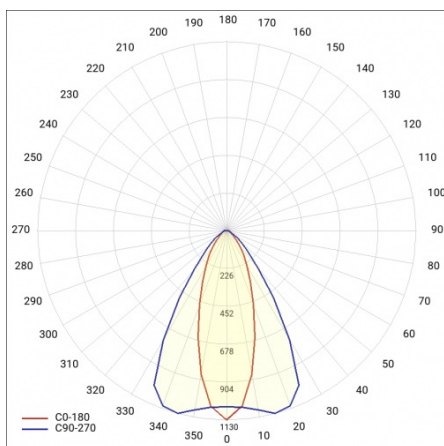

LINEA S LED 1764MM 19700LM 840 IP40 CN DALI (122W)

FICHE DÉTAILLÉE DE PRODUIT

TABLEAU DES PARAMÈTRES TECHNIQUES

Référence:	855283	Matériau du corps:	tôle d'acier revêtue
EAN:	5905963855283	Couleur du corps:	RAL9010
Source de lumière:	LED	Degré d'étanchéité:	IP40
Puissance nominale du luminaire [W]:	122	Dimensions (H/L/P/S) [mm]:	1764/53/26
Flux lumineux du luminaire [lm]:	19700	Méthode de montage:	en saillie, en suspension
Plage de tension alternative [V]:	198-264	Température de travail [° C]:	de -25 à +35
Fréquence [Hz]:	50-60	Nombre de pièces sur une palette [pcs]:	100
Efficacité lumineuse du luminaire [lm / W]:	164	Poids net [kg]:	2
Classe énergétique:	B	Tension d'alimentation nominale [V]:	220-240
Classe de protection:	I	Protection contre les surtensions [kV]:	1
Température de couleur [K]:	4000	Type de diffuseur:	Panneau de lentilles
Indice de rendu des couleurs (Ra):	>80	Résistance aux chocs:	IK03
SDMC:	≤ 3	UGR (4H8H):	24
Durée de vie de la LED L70B50 [h]:	150000	Garantie [ans]:	5
Durée de vie de la LED L80B20 [h]:	100000	Certificat CE:	465/2023
Angle d'éclairage [°]:	35/67	Certificat ENEC:	0331/ENEC/23
Durée de vie de la LED L90B10 [h]:	45000	HACCP:	852/2004
Type de diffusion:	CN	Instructions d'installation:	Download PDF
Matériau du diffuseur:	PC	Sécurité photobiologique:	groupe de risque 1 (faible risque)
DIMM DALI:	oui	Pliq LDT:	Download

COURBES LÉGÈRES