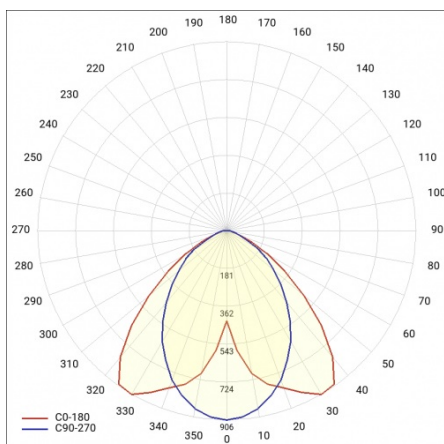

LINEA S LED 1764MM 19300LM 840 IP40 SA-R DALI (122W)

FICHE DÉTAILLÉE DE PRODUIT

TABLEAU DES PARAMÈTRES TECHNIQUES

Référence:	858482	Matériau du corps:	tôle d'acier revêtue
EAN:	5905963858482	Couleur du corps:	RAL9010
Source de lumière:	LED	Degré d'étanchéité:	IP40
Puissance nominale du luminaire [W]:	122	Dimensions (H/L/P/S) [mm]:	1764/53/26
Flux lumineux du luminaire [lm]:	19300	Méthode de montage:	en saillie, en suspension
Plage de tension alternative [V]:	198-264	Température de travail [° C]:	de -25 à +35
Fréquence [Hz]:	50-60	Nombre de pièces sur une palette [pcs]:	100
Efficacité lumineuse du luminaire [lm / W]:	164	Poids net [kg]:	2
Classe énergétique:	B	Tension d'alimentation nominale [V]:	220-240
Classe de protection:	I	Protection contre les surtensions [kV]:	1
Température de couleur [K]:	4000	Type de diffuseur:	Panneau de lentilles
Indice de rendu des couleurs (Ra):	>80	Résistance aux chocs:	IK03
SDMC:	≤ 3	UGR (4H8H):	24
Durée de vie de la LED L70B50 [h]:	150000	Garantie [ans]:	5
Durée de vie de la LED L80B20 [h]:	100000	Certificat CE:	465/2023
Angle d'éclairage [°]:	asymmetric right	Certificat ENEC:	0331/ENEC/23
Durée de vie de la LED L90B10 [h]:	45000	HACCP:	852/2004
Type de diffusion:	SA-R	Instructions d'installation:	Download PDF
Matériau du diffuseur:	PC	Sécurité photobiologique:	groupe de risque 1 (faible risque)
DIMM DALI:	oui	Pliq LDT:	Download

COURBES LÉGÈRES