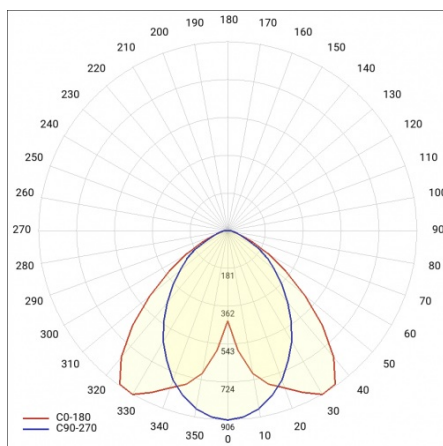

LINEA S LED 1764MM 19300LM 840 IP40 SA-R DALI (122W)

FICHE DÉTAILLÉE DE PRODUIT

TABLEAU DES PARAMÈTRES TECHNIQUES

Référence:	858482	Matériau du corps:	tôle d'acier revêtue
EAN:	5905963858482	Couleur du corps:	RAL9010
Source de lumière:	LED	Degré d'étanchéité:	IP40
Puissance nominale du luminaire [W]:	122	Dimensions (H/L/P/S) [mm]:	1764/53/26
Flux lumineux du luminaire [lm]:	19300	Méthode de montage:	en saillie, en suspension
Plage de tension alternative [V]:	198-264	Température de travail [° C]:	de -25 à +35
Fréquence [Hz]:	50-60	Nombre de pièces sur une palette [pcs]:	100
Efficacité lumineuse du luminaire [lm / W]:	164	Poids net [kg]:	2
Classe énergétique:	B	Tension d'alimentation nominale [V]:	220-240
Classe de protection:	I	Protection contre les surtensions [kV]:	1
Température de couleur [K]:	4000	Type de diffuseur:	Panneau de lentilles
Indice de rendu des couleurs (Ra):	>80	Résistance aux chocs:	IK03
SDMC:	≤ 3	UGR (4H8H):	24
Durée de vie de la LED L70B50 [h]:	150000	Garantie [ans]:	5
Durée de vie de la LED L80B20 [h]:	100000	Certificat CE:	465/2023
Angle d'éclairage [°]:	asymmetric right	Certificat ENEC:	0331/ENEC/23
Durée de vie de la LED L90B10 [h]:	45000	HACCP:	852/2004
Type de diffusion:	SA-R	Instructions d'installation:	Download PDF
Matériau du diffuseur:	PC	Sécurité photobiologique:	groupe de risque 1 (faible risque)
DIMM DALI:	oui	Pliq LDT:	Download

COURBES LÉGÈRES