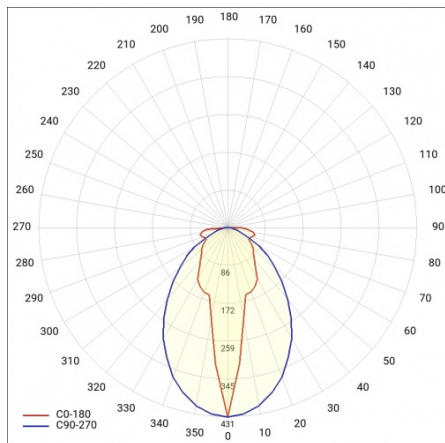

LINEA S LED 1764MM 19300LM 840 IP40 SA-L DALI (122W)

FICHE DÉTAILLÉE DE PRODUIT

TABLEAU DES PARAMÈTRES TECHNIQUES

Référence:	848322	Matériau du corps:	tôle d'acier revêtue
EAN:	5905963848322	Couleur du corps:	RAL9010
Source de lumière:	LED	Degré d'étanchéité:	IP40
Puissance nominale du luminaire [W]:	122	Dimensions (H/L/P/S) [mm]:	1764/53/26
Flux lumineux du luminaire [lm]:	19300	Méthode de montage:	en saillie, en suspension
Plage de tension alternative [V]:	198-264	Température de travail [° C]:	de -25 à +35
Fréquence [Hz]:	50-60	Nombre de pièces sur une palette [pcs]:	100
Efficacité lumineuse du luminaire [lm / W]:	164	Poids net [kg]:	2
Classe énergétique:	B	Tension d'alimentation nominale [V]:	220-240
Classe de protection:	I	Protection contre les surtensions [kV]:	1
Température de couleur [K]:	4000	Type de diffuseur:	Panneau de lentilles
Indice de rendu des couleurs (Ra):	>80	Résistance aux chocs:	IK03
SDMC:	≤ 3	UGR (4H8H):	24
Durée de vie de la LED L70B50 [h]:	150000	Garantie [ans]:	5
Durée de vie de la LED L80B20 [h]:	100000	Certificat CE:	465/2023
Angle d'éclairage [°]:	asymmetric left	Certificat ENEC:	0331/ENEC/23
Durée de vie de la LED L90B10 [h]:	45000	HACCP:	852/2004
Type de diffusion:	SA-L	Instructions d'installation:	Download PDF
Matériau du diffuseur:	PC	Sécurité photobiologique:	groupe de risque 1 (faible risque)
DIMM DALI:	oui	Pliq LDT:	Download

COURBES LÉGÈRES