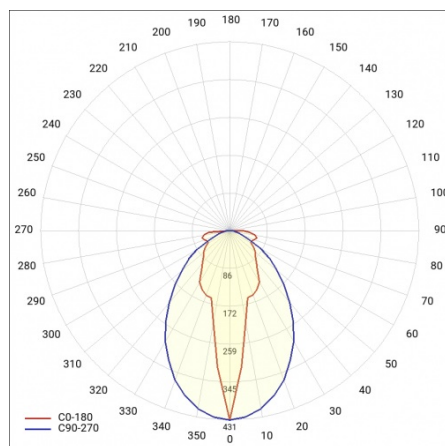

LINEA S LED 1764MM 19300LM 840 IP40 SA-L (122W)

FICHE DÉTAILLÉE DE PRODUIT

TABLEAU DES PARAMÈTRES TECHNIQUES

Référence:	848087	Matériau du corps:	tôle d'acier revêtue
EAN:	5905963848087	Couleur du corps:	RAL9010
Source de lumière:	LED	Degré d'étanchéité:	IP40
Puissance nominale du luminaire [W]:	122	Dimensions (H/L/P/S) [mm]:	1764/53/26
Flux lumineux du luminaire [lm]:	19300	Méthode de montage:	en saillie, en suspension
Plage de tension alternative [V]:	198-264	Température de travail [° C]:	de -25 à +35
Fréquence [Hz]:	50-60	Nombre de pièces sur une palette [pcs]:	100
Efficacité lumineuse du luminaire [lm / W]:	164	Poids net [kg]:	1.900
Classe énergétique:	B	Tension d'alimentation nominale [V]:	220-240
Classe de protection:	I	Protection contre les surtensions [kV]:	1
Température de couleur [K]:	4000	Type de diffuseur:	Panneau de lentilles
Indice de rendu des couleurs (Ra):	>80	Résistance aux chocs:	IK03
SDMC:	≤ 3	UGR (4H8H):	24
Durée de vie de la LED L70B50 [h]:	150000	Garantie [ans]:	5
Durée de vie de la LED L80B20 [h]:	100000	Certificat CE:	465/2023
Angle d'éclairage [°]:	asymmetric left	Certificat ENEC:	0331/ENEC/23
Durée de vie de la LED L90B10 [h]:	45000	HACCP:	852/2004
Type de diffusion:	SA-L	Instructions d'installation:	Download PDF
Matériau du diffuseur:	PC	Sécurité photobiologique:	groupe de risque 1 (faible risque)
		Pliq LDT:	Download

COURBES LÉGÈRES