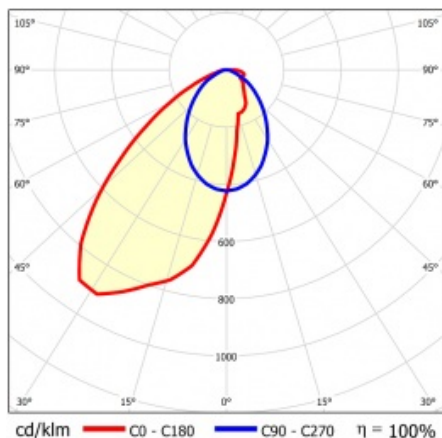

LINEA S LED 1764MM 19300LM 840 IP40 SA-L (122W)

FICHE DÉTAILLÉE DE PRODUIT

TABLEAU DES PARAMÈTRES TECHNIQUES

Référence:	848087	Matériau du corps:	tôle d'acier revêtue
EAN:	5905963848087	Couleur du corps:	RAL9010
Source de lumière:	LED	Dimensions (H/L/P/S) [mm]:	1764/53/26
Puissance nominale du luminaire [W]:	122	Degré d'étanchéité:	IP40
Flux lumineux du luminaire [lm]:	19300	Méthode de montage:	en saillie, en suspension
Plage de tension alternative [V]:	198-264	Température de travail [° C]:	de -25 à +35
Fréquence [Hz]:	50-60	Nombre de pièces sur une palette [pcs]:	100
Efficacité lumineuse du luminaire [lm / W]:	164	Poids net [kg]:	1.900
Classe énergétique:	B	Tension d'alimentation nominale [V]:	220-240
Classe de protection:	I	Protection contre les surtensions [kV]:	1
Température de couleur [K]:	4000	Type de diffuseur:	Panneau de lentilles
Indice de rendu des couleurs (Ra):	>80	Résistance aux chocs:	IK03
SDMC:	≤ 3	UGR (4H8H):	24
Durée de vie de la LED L70B50 [h]:	150000	Garantie [ans]:	5
Durée de vie de la LED L80B20 [h]:	100000	Certificat CE:	465/2023
Durée de vie de la LED L90B10 [h]:	45000	Certificat ENEC:	0331/ENEC/23
Angle d'éclairage [°]:	asymmetric left	HACCP:	852/2004
Type de diffusion:	SA-L	Instructions d'installation:	Download PDF
Matériau du diffuseur:	PC	Sécurité photobiologique:	groupe de risque 1 (faible risque)

COURBES LÉGÈRES