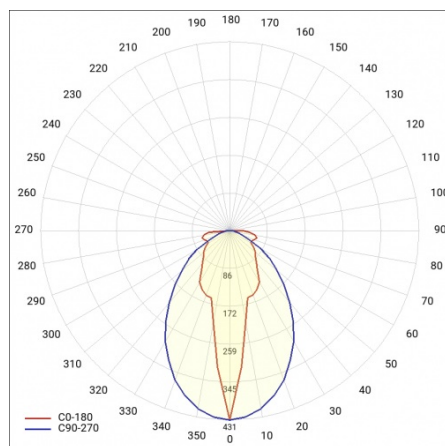

LINEA S LED 1764MM 19300LM 840 IP40 SA-L (122W)

FICHE DÉTAILLÉE DE PRODUIT

TABLEAU DES PARAMÈTRES TECHNIQUES

Référence:	848087	Matériau du corps:	acier galvanisé
EAN:	5905963848087	Couleur du corps:	RAL9010
Source de lumière:	LED	Degré d'étanchéité:	IP40
Puissance nominale du luminaire [W]:	122	Dimensions (H/L/P/S) [mm]:	1764/53/26
Flux lumineux du luminaire [lm]:	19300	Méthode de montage:	en saillie, en suspension
Plage de tension alternative [V]:	198-264	Température de travail [° C]:	de -25 à +35
Fréquence [Hz]:	50-60	Nombre de pièces sur une palette [pcs]:	100
Efficacité lumineuse du luminaire [lm / W]:	164	Poids net [kg]:	1.900
Classe énergétique:	B	Tension d'alimentation nominale [V]:	220-240
Classe de protection:	I	Protection contre les surtensions [kV]:	1
Température de couleur [K]:	4000	Type de diffuseur:	Panneau de lentilles
Indice de rendu des couleurs (Ra):	>80	Résistance aux chocs:	IK03
SDMC:	≤ 3	UGR (4H8H):	24
Durée de vie de la LED L70B50 [h]:	150000	Garantie [ans]:	5
Durée de vie de la LED L80B20 [h]:	100000	Certificat CE:	465/2023
Angle d'éclairage [°]:	asymmetric left	Certificat ENEC:	0331/ENEC/23
Durée de vie de la LED L90B10 [h]:	45000	HACCP:	852/2004
Type de diffusion:	SA-L	Instructions d'installation:	Download PDF
Matériau du diffuseur:	PC	Sécurité photobiologique:	groupe de risque 1 (faible risque)
		Pliq LDT:	Download

COURBES LÉGÈRES