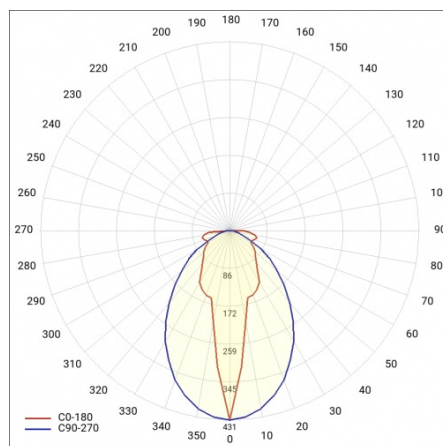

LINEA S LED 1764MM 19300LM 840 IP40 SA-L (122W)

FICHE DÉTAILLÉE DE PRODUIT

TABLEAU DES PARAMÈTRES TECHNIQUES

Référence:	848087	Matériau du corps:	tôle d'acier revêtue
EAN:	5905963848087	Couleur du corps:	RAL9010
Source de lumière:	LED	Degré d'étanchéité:	IP40
Puissance nominale du luminaire [W]:	122	Dimensions (H/L/P/S) [mm]:	1764/53/26
Flux lumineux du luminaire [lm]:	19300	Méthode de montage:	en saillie, en suspension
Plage de tension alternative [V]:	198-264	Température de travail [° C]:	de -25 à +35
Fréquence [Hz]:	50-60	Nombre de pièces sur une palette [pcs]:	100
Efficacité lumineuse du luminaire [lm / W]:	164	Poids net [kg]:	1.900
Classe énergétique:	B	Tension d'alimentation nominale [V]:	220-240
Classe de protection:	I	Protection contre les surtensions [kV]:	1
Température de couleur [K]:	4000	Type de diffuseur:	Panneau de lentilles
Indice de rendu des couleurs (Ra):	>80	Résistance aux chocs:	IK03
SDMC:	≤ 3	UGR (4H8H):	24
Durée de vie de la LED L70B50 [h]:	150000	Garantie [ans]:	5
Durée de vie de la LED L80B20 [h]:	100000	Certificat CE:	465/2023
Angle d'éclairage [°]:	asymmetric left	Certificat ENEC:	0331/ENEC/23
Durée de vie de la LED L90B10 [h]:	45000	HACCP:	852/2004
Type de diffusion:	SA-L	Instructions d'installation:	Download PDF
Matériau du diffuseur:	PC	Sécurité photobiologique:	groupe de risque 1 (faible risque)
		Pliq LDT:	Download

COURBES LÉGÈRES