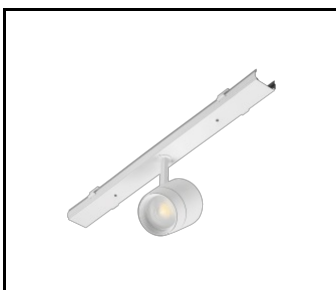

LINEA S LED 588mm - 1xEXPO
ADJUST 2050lm zoom 22-55st.
BLANC 840 20W (981265)