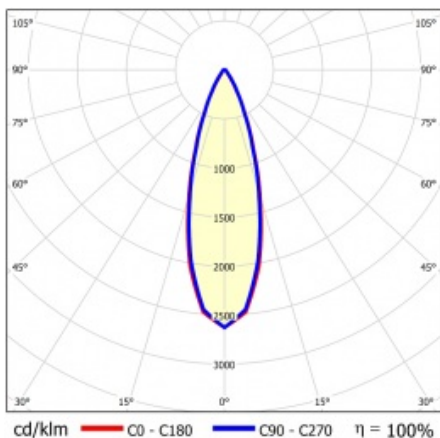

LINEA S LED 1764MM 17400LM 840 IP40 VN DALI (107W)

FICHE DÉTAILLÉE DE PRODUIT

TABLEAU DES PARAMÈTRES TECHNIQUES

Référence:	852978	Couleur du corps:	RAL9010
EAN:	5905963852978	Dimensions (H/L/P/S) [mm]:	1764/67/50
Source de lumière:	LED	Degré d'étanchéité:	IP40
Puissance nominale du luminaire [W]:	107	Méthode de montage:	en saillie, en suspension
Flux lumineux du luminaire [lm]:	17400	Température de travail [° C]:	de -25 à +35
Plage de tension alternative [V]:	198-264	DIMM DALI:	oui
Fréquence [Hz]:	50-60	Nombre de pièces sur une palette [pcs]:	100
Efficacité lumineuse du luminaire [lm / W]:	166	Poids net [kg]:	2
Classe énergétique:	B	Tension d'alimentation nominale [V]:	220-240
Classe de protection:	I	Protection contre les surtensions [kV]:	1
Température de couleur [K]:	4000	Type de diffuseur:	Panneau de lentilles
Indice de rendu des couleurs (Ra):	>80	Résistance aux chocs:	IK03
SDMC:	≤ 3	UGR (4H8H):	23.6
Durée de vie de la LED L70B50 [h]:	150000	Garantie [ans]:	5
Durée de vie de la LED L80B20 [h]:	100000	Certificat CE:	465/2023
Durée de vie de la LED L90B10 [h]:	45000	Certificat ENEC:	0331/ENEC/23
Angle d'éclairage [°]:	30	HACCP:	
Type de diffusion:	VN	Instructions d'installation:	Download PDF
Matériau du diffuseur:	PC	Sécurité photobiologique:	groupe de risque 1 (faible risque)
Matériau du corps:	tôle d'acier revêtue		

COURBES LÉGÈRES