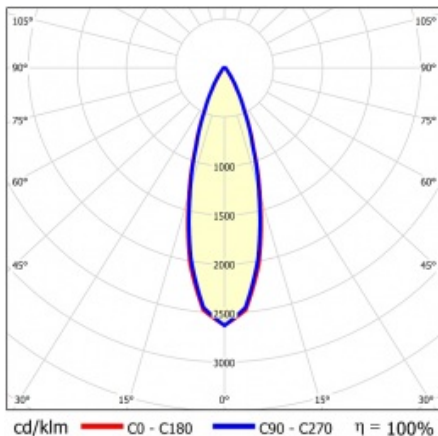

LINEA S LED 1764MM 17400LM 840 IP40 VN DALI (107W)

FICHE DÉTAILLÉE DE PRODUIT

TABLEAU DES PARAMÈTRES TECHNIQUES

Référence:	852978	Matériau du corps:	tôle d'acier revêtue
EAN:	5905963852978	Couleur du corps:	RAL9010
Source de lumière:	LED	Degré d'étanchéité:	IP40
Puissance nominale du luminaire [W]:	107	Dimensions (H/L/P/S) [mm]:	1764/53/26
Flux lumineux du luminaire [lm]:	17400	Méthode de montage:	en saillie, en suspension
Plage de tension alternative [V]:	198-264	Température de travail [° C]:	de -25 à +35
Fréquence [Hz]:	50-60	Nombre de pièces sur une palette [pcs]:	100
Efficacité lumineuse du luminaire [lm / W]:	166	Poids net [kg]:	2
Classe énergétique:	B	Tension d'alimentation nominale [V]:	220-240
Classe de protection:	I	Protection contre les surtensions [kV]:	1
Température de couleur [K]:	4000	Type de diffuseur:	Panneau de lentilles
Indice de rendu des couleurs (Ra):	>80	Résistance aux chocs:	IK03
SDMC:	≤ 3	UGR (4H8H):	23.6
Durée de vie de la LED L70B50 [h]:	150000	Garantie [ans]:	5
Durée de vie de la LED L80B20 [h]:	100000	Certificat CE:	465/2023
Angle d'éclairage [°]:	30	Certificat ENEC:	0331/ENEC/23
Durée de vie de la LED L90B10 [h]:	45000	HACCP:	852/2004
Type de diffusion:	VN	Instructions d'installation:	Download PDF
Matériau du diffuseur:	PC	Sécurité photobiologique:	groupe de risque 1 (faible risque)
DIMM DALI:	oui		

COURBES LÉGÈRES