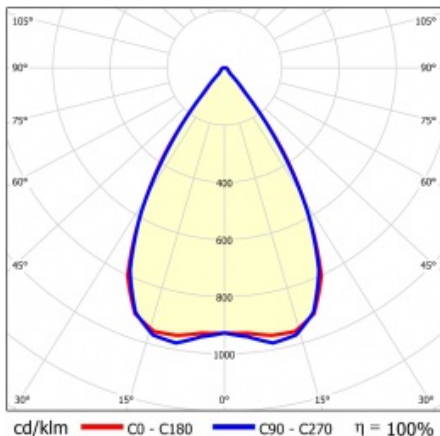

LINEA S LED 1764MM 17400LM 840 IP40 SN DALI (107W)

FICHE DÉTAILLÉE DE PRODUIT

TABLEAU DES PARAMÈTRES TECHNIQUES

Référence:	857614	Matériau du corps:	tôle d'acier revêtue
EAN:	5905963857614	Couleur du corps:	RAL9010
Source de lumière:	LED	Degré d'étanchéité:	IP40
Puissance nominale du luminaire [W]:	107	Dimensions (H/L/P/S) [mm]:	1764/53/26
Flux lumineux du luminaire [lm]:	17400	Méthode de montage:	en saillie, en suspension
Plage de tension alternative [V]:	198-264	Température de travail [° C]:	de -25 à +35
Fréquence [Hz]:	50-60	Nombre de pièces sur une palette [pcs]:	100
Efficacité lumineuse du luminaire [lm / W]:	166	Poids net [kg]:	2
Classe énergétique:	B	Tension d'alimentation nominale [V]:	220-240
Classe de protection:	I	Protection contre les surtensions [kV]:	1
Température de couleur [K]:	4000	Type de diffuseur:	Panneau de lentilles
Indice de rendu des couleurs (Ra):	>80	Résistance aux chocs:	IK03
SDMC:	≤ 3	UGR (4H8H):	23.6
Durée de vie de la LED L70B50 [h]:	150000	Garantie [ans]:	5
Durée de vie de la LED L80B20 [h]:	100000	Certificat CE:	465/2023
Angle d'éclairage [°]:	65	Certificat ENEC:	0331/ENEC/23
Durée de vie de la LED L90B10 [h]:	45000	HACCP:	852/2004
Type de diffusion:	SN	Instructions d'installation:	Download PDF
Matériau du diffuseur:	PC	Sécurité photobiologique:	groupe de risque 1 (faible risque)
DIMM DALI:	oui		

COURBES LÉGÈRES