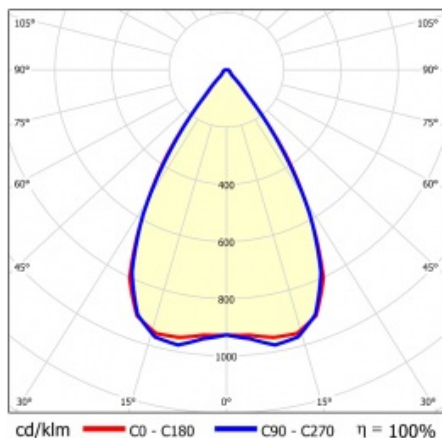

LINEA S LED 1764MM 17400LM 840 IP40 SN DALI (107W)

FICHE DÉTAILLÉE DE PRODUIT

TABLEAU DES PARAMÈTRES TECHNIQUES

Référence:	857614	Couleur du corps:	RAL9010
EAN:	5905963857614	Dimensions (H/L/P/S) [mm]:	1764/53/26
Source de lumière:	LED	Degré d'étanchéité:	IP40
Puissance nominale du luminaire [W]:	107	Méthode de montage:	en saillie, en suspension
Flux lumineux du luminaire [lm]:	17400	Température de travail [° C]:	de -25 à +35
Plage de tension alternative [V]:	198-264	DIMM DALI:	oui
Fréquence [Hz]:	50-60	Nombre de pièces sur une palette [pcs]:	100
Efficacité lumineuse du luminaire [lm / W]:	166	Poids net [kg]:	2
Classe énergétique:	B	Tension d'alimentation nominale [V]:	220-240
Classe de protection:	I	Protection contre les surtensions [kV]:	1
Température de couleur [K]:	4000	Type de diffuseur:	Panneau de lentilles
Indice de rendu des couleurs (Ra):	>80	Résistance aux chocs:	IK03
SDMC:	≤ 3	UGR (4H8H):	23.6
Durée de vie de la LED L70B50 [h]:	150000	Garantie [ans]:	5
Durée de vie de la LED L80B20 [h]:	100000	Certificat CE:	465/2023
Durée de vie de la LED L90B10 [h]:	45000	Certificat ENEC:	0331/ENEC/23
Angle d'éclairage [°]:	65	HACCP:	852/2004
Type de diffusion:	SN	Instructions d'installation:	Download PDF
Matériau du diffuseur:	PC	Sécurité photobiologique:	groupe de risque 1 (faible risque)
Matériau du corps:	tôle d'acier revêtue		

COURBES LÉGÈRES