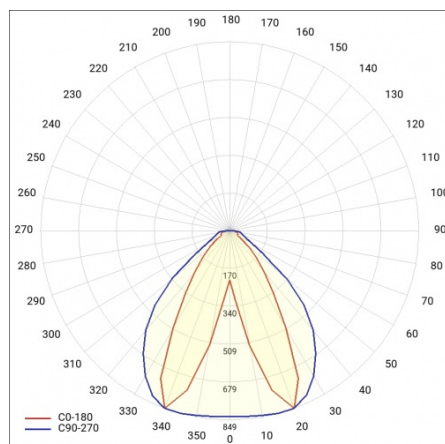

LINEA S LED 1764MM 16800LM 840 IP40 DAN (107W)

FICHE DÉTAILLÉE DE PRODUIT

TABLEAU DES PARAMÈTRES TECHNIQUES

Référence:	850417	Matériau du corps:	tôle d'acier revêtue
EAN:	5905963850417	Couleur du corps:	RAL9010
Source de lumière:	LED	Degré d'étanchéité:	IP40
Puissance nominale du luminaire [W]:	107	Dimensions (H/L/P/S) [mm]:	1764/53/26
Flux lumineux du luminaire [lm]:	16800	Méthode de montage:	en saillie, en suspension
Plage de tension alternative [V]:	198-264	Température de travail [° C]:	de -25 à +35
Fréquence [Hz]:	50-60	Nombre de pièces sur une palette [pcs]:	100
Efficacité lumineuse du luminaire [lm / W]:	166	Poids net [kg]:	1.900
Classe énergétique:	B	Tension d'alimentation nominale [V]:	220-240
Classe de protection:	I	Protection contre les surtensions [kV]:	1
Température de couleur [K]:	4000	Type de diffuseur:	Panneau de lentilles
Indice de rendu des couleurs (Ra):	>80	Résistance aux chocs:	IK03
SDMC:	≤ 3	UGR (4H8H):	23.6
Durée de vie de la LED L70B50 [h]:	150000	Garantie [ans]:	5
Durée de vie de la LED L80B20 [h]:	100000	Certificat CE:	465/2023
Angle d'éclairage [°]:	butterfly	Certificat ENEC:	0331/ENEC/23
Durée de vie de la LED L90B10 [h]:	45000	HACCP:	852/2004
Type de diffusion:	DAN	Instructions d'installation:	Download PDF
Matériau du diffuseur:	PC	Sécurité photobiologique:	groupe de risque 1 (faible risque)
		Pliq LDT:	Download

COURBES LÉGÈRES