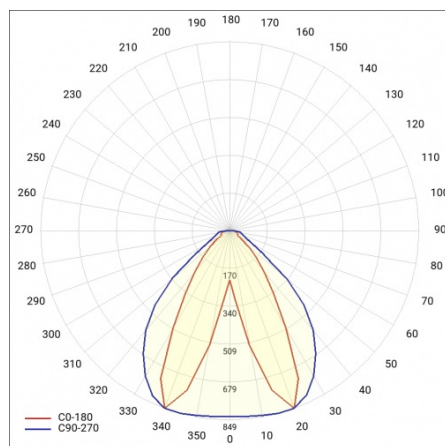

LINEA S LED 1764MM 16800LM 840 IP40 DAN (107W)

FICHE DÉTAILLÉE DE PRODUIT

TABLEAU DES PARAMÈTRES TECHNIQUES

Référence:	850417	Matériau du corps:	tôle d'acier revêtue
EAN:	5905963850417	Couleur du corps:	RAL9010
Source de lumière:	LED	Degré d'étanchéité:	IP40
Puissance nominale du luminaire [W]:	107	Dimensions (H/L/P/S) [mm]:	1764/53/26
Flux lumineux du luminaire [lm]:	16800	Méthode de montage:	en saillie, en suspension
Plage de tension alternative [V]:	198-264	Température de travail [° C]:	de -25 à +35
Fréquence [Hz]:	50-60	Nombre de pièces sur une palette [pcs]:	100
Efficacité lumineuse du luminaire [lm / W]:	166	Poids net [kg]:	1.900
Classe énergétique:	B	Tension d'alimentation nominale [V]:	220-240
Classe de protection:	I	Protection contre les surtensions [kV]:	1
Température de couleur [K]:	4000	Type de diffuseur:	Panneau de lentilles
Indice de rendu des couleurs (Ra):	>80	Résistance aux chocs:	IK03
SDMC:	≤ 3	UGR (4H8H):	23.6
Durée de vie de la LED L70B50 [h]:	150000	Garantie [ans]:	5
Durée de vie de la LED L80B20 [h]:	100000	Certificat CE:	465/2023
Angle d'éclairage [°]:	butterfly	Certificat ENEC:	0331/ENEC/23
Durée de vie de la LED L90B10 [h]:	45000	HACCP:	852/2004
Type de diffusion:	DAN	Instructions d'installation:	Download PDF
Matériau du diffuseur:	PC	Sécurité photobiologique:	groupe de risque 1 (faible risque)
		Pliq LDT:	Download

COURBES LÉGÈRES