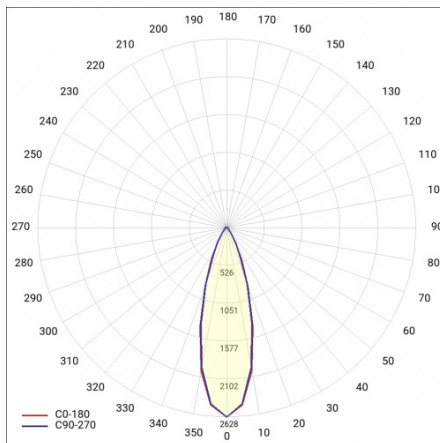

LINEA S LED 1764MM 14550LM 840 IP40 VN DALI (88W)

FICHE DÉTAILLÉE DE PRODUIT

TABLEAU DES PARAMÈTRES TECHNIQUES

Référence:	852985	Matériau du corps:	tôle d'acier revêtue
EAN:	5905963852985	Couleur du corps:	RAL9010
Source de lumière:	LED	Degré d'étanchéité:	IP40
Puissance nominale du luminaire [W]:	88	Dimensions (H/L/P/S) [mm]:	1764/53/26
Flux lumineux du luminaire [lm]:	14550	Méthode de montage:	en saillie, en suspension
Plage de tension alternative [V]:	198-264	Température de travail [° C]:	de -25 à +35
Fréquence [Hz]:	50-60	Nombre de pièces sur une palette [pcs]:	100
Efficacité lumineuse du luminaire [lm / W]:	169	Poids net [kg]:	2
Classe énergétique:	B	Tension d'alimentation nominale [V]:	220-240
Classe de protection:	I	Protection contre les surtensions [kV]:	1
Température de couleur [K]:	4000	Type de diffuseur:	Panneau de lentilles
Indice de rendu des couleurs (Ra):	>80	Résistance aux chocs:	IK03
SDMC:	≤ 3	UGR (4H8H):	23
Durée de vie de la LED L70B50 [h]:	150000	Garantie [ans]:	5
Durée de vie de la LED L80B20 [h]:	100000	Certificat CE:	465/2023
Angle d'éclairage [°]:	30	Certificat ENEC:	0331/ENEC/23
Durée de vie de la LED L90B10 [h]:	45000	HACCP:	852/2004
Type de diffusion:	VN	Instructions d'installation:	Download PDF
Matériau du diffuseur:	PC	Sécurité photobiologique:	groupe de risque 1 (faible risque)
DIMM DALI:	oui	Pliq LDT:	Download

COURBES LÉGÈRES