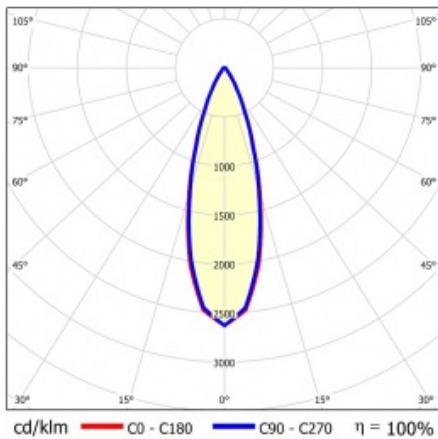

LINEA S LED 1764MM 14550LM 840 IP40 VN DALI (88W)

FICHE DÉTAILLÉE DE PRODUIT

TABLEAU DES PARAMÈTRES TECHNIQUES

Référence:	852985	Couleur du corps:	RAL9010
EAN:	5905963852985	Dimensions (H/L/P/S) [mm]:	1764/67/50
Source de lumière:	LED	Degré d'étanchéité:	IP40
Puissance nominale du luminaire [W]:	88	Méthode de montage:	en saillie, en suspension
Flux lumineux du luminaire [lm]:	14550	Température de travail [° C]:	de -25 à +35
Plage de tension alternative [V]:	198-264	DIMM DALI:	oui
Fréquence [Hz]:	50-60	Nombre de pièces sur une palette [pcs]:	100
Efficacité lumineuse du luminaire [lm / W]:	169	Poids net [kg]:	2
Classe énergétique:	B	Tension d'alimentation nominale [V]:	220-240
Classe de protection:	I	Protection contre les surtensions [kV]:	1
Température de couleur [K]:	4000	Type de diffuseur:	Panneau de lentilles
Indice de rendu des couleurs (Ra):	>80	Résistance aux chocs:	IK03
SDMC:	≤ 3	UGR (4H8H):	23
Durée de vie de la LED L70B50 [h]:	150000	Garantie [ans]:	5
Durée de vie de la LED L80B20 [h]:	100000	Certificat CE:	465/2023
Durée de vie de la LED L90B10 [h]:	45000	Certificat ENEC:	0331/ENEC/23
Angle d'éclairage [°]:	30	HACCP:	
Type de diffusion:	VN	Instructions d'installation:	Download PDF
Matériau du diffuseur:	PC	Sécurité photobiologique:	groupe de risque 1 (faible risque)
Matériau du corps:	tôle d'acier revêtue		

COURBES LÉGÈRES