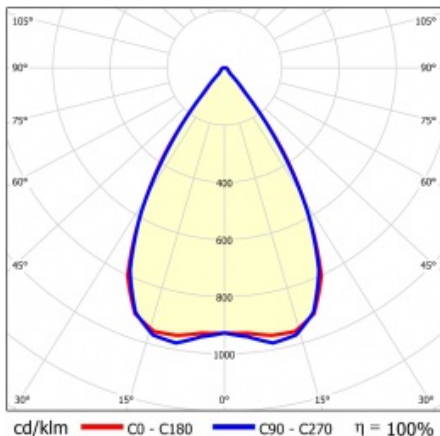

LINEA S LED 1764MM 14550LM 840 IP40 SN DALI (88W)

FICHE DÉTAILLÉE DE PRODUIT

TABLEAU DES PARAMÈTRES TECHNIQUES

Référence:	857621	Matériau du corps:	tôle d'acier revêtue
EAN:	5905963857621	Couleur du corps:	RAL9010
Source de lumière:	LED	Degré d'étanchéité:	IP40
Puissance nominale du luminaire [W]:	88	Dimensions (H/L/P/S) [mm]:	1764/53/26
Flux lumineux du luminaire [lm]:	14550	Méthode de montage:	en saillie, en suspension
Plage de tension alternative [V]:	198-264	Température de travail [° C]:	de -25 à +35
Fréquence [Hz]:	50-60	Nombre de pièces sur une palette [pcs]:	100
Efficacité lumineuse du luminaire [lm / W]:	169	Poids net [kg]:	2
Classe énergétique:	B	Tension d'alimentation nominale [V]:	220-240
Classe de protection:	I	Protection contre les surtensions [kV]:	1
Température de couleur [K]:	4000	Type de diffuseur:	Panneau de lentilles
Indice de rendu des couleurs (Ra):	>80	Résistance aux chocs:	IK03
SDMC:	≤ 3	UGR (4H8H):	23
Durée de vie de la LED L70B50 [h]:	150000	Garantie [ans]:	5
Durée de vie de la LED L80B20 [h]:	100000	Certificat CE:	465/2023
Angle d'éclairage [°]:	65	Certificat ENEC:	0331/ENEC/23
Durée de vie de la LED L90B10 [h]:	45000	HACCP:	852/2004
Type de diffusion:	SN	Instructions d'installation:	Download PDF
Matériau du diffuseur:	PC	Sécurité photobiologique:	groupe de risque 1 (faible risque)
DIMM DALI:	oui		

COURBES LÉGÈRES