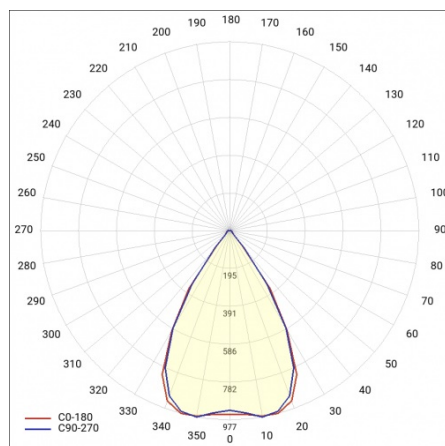

LINEA S LED 1764MM 14550LM 840 IP40 SN (88W)

FICHE DÉTAILLÉE DE PRODUIT

TABLEAU DES PARAMÈTRES TECHNIQUES

Référence:	857386	Matériau du corps:	tôle d'acier revêtue
EAN:	5905963857386	Couleur du corps:	RAL9010
Source de lumière:	LED	Degré d'étanchéité:	IP40
Puissance nominale du luminaire [W]:	88	Dimensions (H/L/P/S) [mm]:	1764/53/26
Flux lumineux du luminaire [lm]:	14550	Méthode de montage:	en saillie, en suspension
Plage de tension alternative [V]:	198-264	Température de travail [° C]:	de -25 à +35
Fréquence [Hz]:	50-60	Nombre de pièces sur une palette [pcs]:	100
Efficacité lumineuse du luminaire [lm / W]:	169	Poids net [kg]:	1.900
Classe énergétique:	B	Tension d'alimentation nominale [V]:	220-240
Classe de protection:	I	Protection contre les surtensions [kV]:	1
Température de couleur [K]:	4000	Type de diffuseur:	Panneau de lentilles
Indice de rendu des couleurs (Ra):	>80	Résistance aux chocs:	IK03
SDMC:	≤ 3	UGR (4H8H):	23
Durée de vie de la LED L70B50 [h]:	150000	Garantie [ans]:	5
Durée de vie de la LED L80B20 [h]:	100000	Certificat CE:	465/2023
Angle d'éclairage [°]:	65	Certificat ENEC:	0331/ENEC/23
Durée de vie de la LED L90B10 [h]:	45000	HACCP:	852/2004
Type de diffusion:	SN	Instructions d'installation:	Download PDF
Matériau du diffuseur:	PC	Sécurité photobiologique:	groupe de risque 1 (faible risque)
		Pliq LDT:	Download

COURBES LÉGÈRES