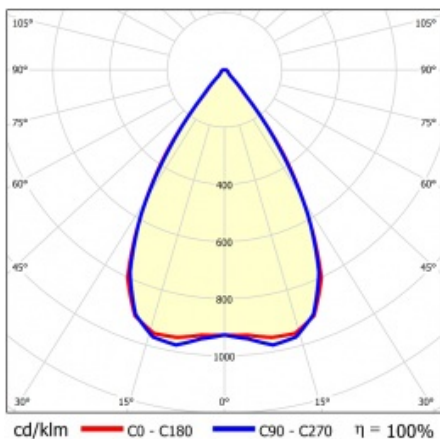

LINEA S LED 1764MM 16900LM 840 IP40 SN (88W)

FICHE DÉTAILLÉE DE PRODUIT

TABLEAU DES PARAMÈTRES TECHNIQUES

Référence:	857386	Couleur du corps:	RAL9010
EAN:	5905963857386	Dimensions (H/L/P/S) [mm]:	1764/53/26
Source de lumière:	LED	Degré d'étanchéité:	IP40
Puissance nominale du luminaire [W]:	88	Méthode de montage:	en saillie, en suspension
Flux lumineux du luminaire [lm]:	16900	Température de travail [° C]:	de -25 à +35
Plage de tension alternative [V]:	198-264	Nombre de pièces sur une palette [pcs]:	100
Fréquence [Hz]:	50-60	Poids net [kg]:	1.900
Efficacité lumineuse du luminaire [lm / W]:	192	Tension d'alimentation nominale [V]:	220-240
Classe énergétique:	A	Protection contre les surtensions [kV]:	1
Classe de protection:	I	Type de diffuseur:	Panneau de lentilles
Température de couleur [K]:	4000	Résistance aux chocs:	IK03
Indice de rendu des couleurs (Ra) >:	80	UGR (4H8H):	23
SDMC:	3	Garantie [ans]:	5
Durée de vie de la LED L70B50 [h]:	150000	Certificat CE:	46/2025
Durée de vie de la LED L80B20 [h]:	100000	Certificat ENEC:	0331/ENEC/23
Durée de vie de la LED L90B10 [h]:	45000	HACCP:	852/2004
Angle d'éclairage [°]:	65	Instructions d'installation:	Download PDF
Type de diffusion:	SN	Sécurité photobiologique:	groupe de risque 1 (faible risque)
Matériau du diffuseur:	PC	Pliq LDT:	Download
Matériau du corps:	acier galvanisé		

COURBES LÉGÈRES