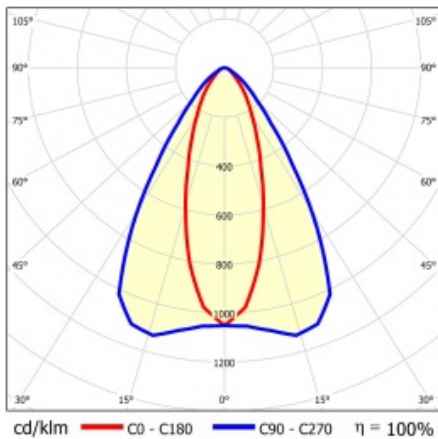

LINEA S LED 1764MM 14550LM 840 IP40 CN DALI (88W)

FICHE DÉTAILLÉE DE PRODUIT

TABLEAU DES PARAMÈTRES TECHNIQUES

Référence:	855306	Couleur du corps:	RAL9010
EAN:	5905963855306	Dimensions (H/L/P/S) [mm]:	1764/53/26
Source de lumière:	LED	Degré d'étanchéité:	IP40
Puissance nominale du luminaire [W]:	88	Méthode de montage:	en saillie, en suspension
Flux lumineux du luminaire [lm]:	14550	Température de travail [° C]:	de -25 à +35
Plage de tension alternative [V]:	198-264	DIMM DALI:	oui
Fréquence [Hz]:	50-60	Nombre de pièces sur une palette [pcs]:	100
Efficacité lumineuse du luminaire [lm / W]:	169	Poids net [kg]:	2
Classe énergétique:	B	Tension d'alimentation nominale [V]:	220-240
Classe de protection:	I	Protection contre les surtensions [kV]:	1
Température de couleur [K]:	4000	Type de diffuseur:	Panneau de lentilles
Indice de rendu des couleurs (Ra):	>80	Résistance aux chocs:	IK03
SDMC:	≤ 3	UGR (4H8H):	23
Durée de vie de la LED L70B50 [h]:	150000	Garantie [ans]:	5
Durée de vie de la LED L80B20 [h]:	100000	Certificat CE:	465/2023
Durée de vie de la LED L90B10 [h]:	45000	Certificat ENEC:	0331/ENEC/23
Angle d'éclairage [°]:	35/67	HACCP:	852/2004
Type de diffusion:	CN	Instructions d'installation:	Download PDF
Matériau du diffuseur:	PC	Sécurité photobiologique:	groupe de risque 1 (faible risque)
Matériau du corps:	tôle d'acier revêtue		

COURBES LÉGÈRES