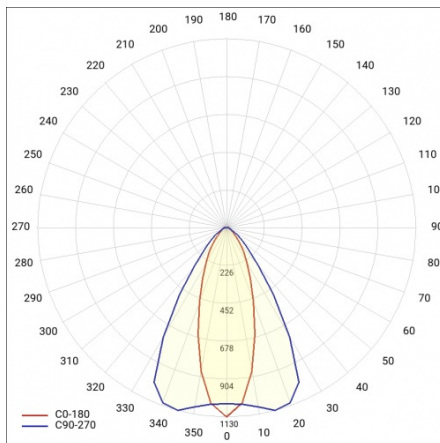

LINEA S LED 1764MM 14550LM 840 IP40 CN DALI (88W)

FICHE DÉTAILLÉE DE PRODUIT

TABLEAU DES PARAMÈTRES TECHNIQUES

Référence:	855306	Matériau du corps:	tôle d'acier revêtue
EAN:	5905963855306	Couleur du corps:	RAL9010
Source de lumière:	LED	Degré d'étanchéité:	IP40
Puissance nominale du luminaire [W]:	88	Dimensions (H/L/P/S) [mm]:	1764/53/26
Flux lumineux du luminaire [lm]:	14550	Méthode de montage:	en saillie, en suspension
Plage de tension alternative [V]:	198-264	Température de travail [° C]:	de -25 à +35
Fréquence [Hz]:	50-60	Nombre de pièces sur une palette [pcs]:	100
Efficacité lumineuse du luminaire [lm / W]:	169	Poids net [kg]:	2
Classe énergétique:	B	Tension d'alimentation nominale [V]:	220-240
Classe de protection:	I	Protection contre les surtensions [kV]:	1
Température de couleur [K]:	4000	Type de diffuseur:	Panneau de lentilles
Indice de rendu des couleurs (Ra):	>80	Résistance aux chocs:	IK03
SDMC:	≤ 3	UGR (4H8H):	23
Durée de vie de la LED L70B50 [h]:	150000	Garantie [ans]:	5
Durée de vie de la LED L80B20 [h]:	100000	Certificat CE:	465/2023
Angle d'éclairage [°]:	35/67	Certificat ENEC:	0331/ENEC/23
Durée de vie de la LED L90B10 [h]:	45000	HACCP:	852/2004
Type de diffusion:	CN	Instructions d'installation:	Download PDF
Matériau du diffuseur:	PC	Sécurité photobiologique:	groupe de risque 1 (faible risque)
DIMM DALI:	oui	Pliq LDT:	Download

COURBES LÉGÈRES