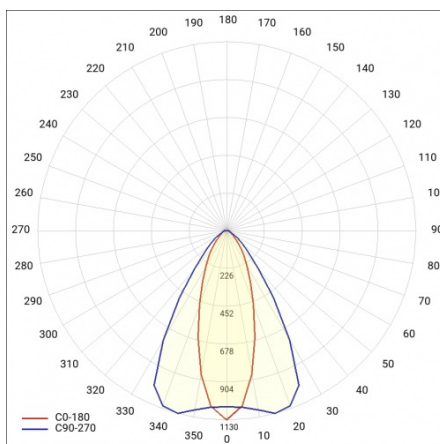

LINEA S LED 1764MM 14550LM 840 IP40 CN DALI (88W)

FICHE DÉTAILLÉE DE PRODUIT

TABLEAU DES PARAMÈTRES TECHNIQUES

Référence:	855306	Matériau du corps:	acier galvanisé
EAN:	5905963855306	Couleur du corps:	RAL9010
Source de lumière:	LED	Degré d'étanchéité:	IP40
Puissance nominale du luminaire [W]:	88	Dimensions (H/L/P/S) [mm]:	1764/53/26
Flux lumineux du luminaire [lm]:	14550	Méthode de montage:	en saillie, en suspension
Plage de tension alternative [V]:	198-264	Température de travail [° C]:	de -25 à +35
Fréquence [Hz]:	50-60	Nombre de pièces sur une palette [pcs]:	100
Efficacité lumineuse du luminaire [lm / W]:	169	Poids net [kg]:	2
Classe énergétique:	B	Tension d'alimentation nominale [V]:	220-240
Classe de protection:	I	Protection contre les surtensions [kV]:	1
Température de couleur [K]:	4000	Type de diffuseur:	Panneau de lentilles
Indice de rendu des couleurs (Ra):	>80	Résistance aux chocs:	IK03
SDMC:	≤ 3	UGR (4H8H):	23
Durée de vie de la LED L70B50 [h]:	150000	Garantie [ans]:	5
Durée de vie de la LED L80B20 [h]:	100000	Certificat CE:	465/2023
Angle d'éclairage [°]:	35/67	Certificat ENEC:	0331/ENEC/23
Durée de vie de la LED L90B10 [h]:	45000	HACCP:	852/2004
Type de diffusion:	CN	Instructions d'installation:	Download PDF
Matériau du diffuseur:	PC	Sécurité photobiologique:	groupe de risque 1 (faible risque)
DIMM DALI:	oui	Pliik LDT:	Download

COURBES LÉGÈRES