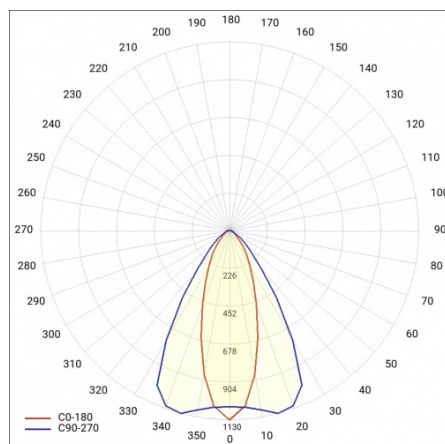

LINEA S LED 1764MM 14550LM 840 IP40 CN (88W)

FICHE DÉTAILLÉE DE PRODUIT

TABLEAU DES PARAMÈTRES TECHNIQUES

Référence:	855061	Matériau du corps:	acier galvanisé
EAN:	5905963855061	Couleur du corps:	RAL9010
Source de lumière:	LED	Degré d'étanchéité:	IP40
Puissance nominale du luminaire [W]:	88	Dimensions (H/L/P/S) [mm]:	1764/53/26
Flux lumineux du luminaire [lm]:	14550	Méthode de montage:	en saillie, en suspension
Plage de tension alternative [V]:	198-264	Température de travail [° C]:	de -25 à +35
Fréquence [Hz]:	50-60	Nombre de pièces sur une palette [pcs]:	100
Efficacité lumineuse du luminaire [lm / W]:	169	Poids net [kg]:	1.900
Classe énergétique:	B	Tension d'alimentation nominale [V]:	220-240
Classe de protection:	I	Protection contre les surtensions [kV]:	1
Température de couleur [K]:	4000	Type de diffuseur:	Panneau de lentilles
Indice de rendu des couleurs (Ra):	>80	Résistance aux chocs:	IK03
SDMC:	≤ 3	UGR (4H8H):	23
Durée de vie de la LED L70B50 [h]:	150000	Garantie [ans]:	5
Durée de vie de la LED L80B20 [h]:	100000	Certificat CE:	465/2023
Angle d'éclairage [°]:	35/67	Certificat ENEC:	0331/ENEC/23
Durée de vie de la LED L90B10 [h]:	45000	HACCP:	852/2004
Type de diffusion:	CN	Instructions d'installation:	Download PDF
Matériau du diffuseur:	PC	Sécurité photobiologique:	groupe de risque 1 (faible risque)
		Pliq LDT:	Download

COURBES LÉGÈRES