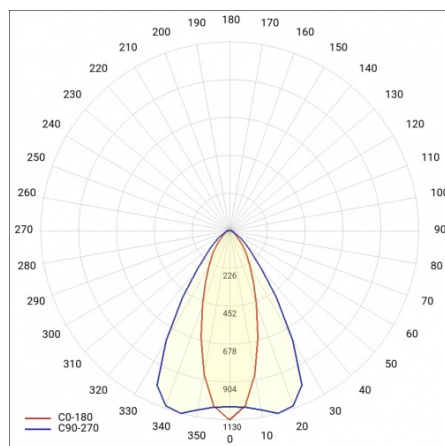

LINEA S LED 1764MM 14550LM 840 IP40 CN (88W)

FICHE DÉTAILLÉE DE PRODUIT

TABLEAU DES PARAMÈTRES TECHNIQUES

Référence:	855061	Matériau du corps:	tôle d'acier revêtue
EAN:	5905963855061	Couleur du corps:	RAL9010
Source de lumière:	LED	Degré d'étanchéité:	IP40
Puissance nominale du luminaire [W]:	88	Dimensions (H/L/P/S) [mm]:	1764/53/26
Flux lumineux du luminaire [lm]:	14550	Méthode de montage:	en saillie, en suspension
Plage de tension alternative [V]:	198-264	Température de travail [° C]:	de -25 à +35
Fréquence [Hz]:	50-60	Nombre de pièces sur une palette [pcs]:	100
Efficacité lumineuse du luminaire [lm / W]:	169	Poids net [kg]:	1.900
Classe énergétique:	B	Tension d'alimentation nominale [V]:	220-240
Classe de protection:	I	Protection contre les surtensions [kV]:	1
Température de couleur [K]:	4000	Type de diffuseur:	Panneau de lentilles
Indice de rendu des couleurs (Ra):	>80	Résistance aux chocs:	IK03
SDMC:	≤ 3	UGR (4H8H):	23
Durée de vie de la LED L70B50 [h]:	150000	Garantie [ans]:	5
Durée de vie de la LED L80B20 [h]:	100000	Certificat CE:	465/2023
Angle d'éclairage [°]:	35/67	Certificat ENEC:	0331/ENEC/23
Durée de vie de la LED L90B10 [h]:	45000	HACCP:	852/2004
Type de diffusion:	CN	Instructions d'installation:	Download PDF
Matériau du diffuseur:	PC	Sécurité photobiologique:	groupe de risque 1 (faible risque)
		Pliq LDT:	Download

COURBES LÉGÈRES