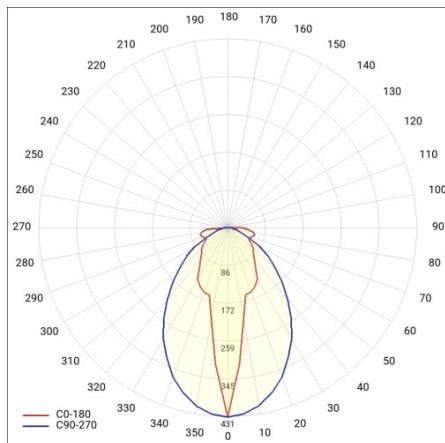

LINEA S LED 1764MM 14250LM 840 IP40 SA-L DALI (88W)

FICHE DÉTAILLÉE DE PRODUIT

TABLEAU DES PARAMÈTRES TECHNIQUES

Référence:	848346	Matériau du corps:	tôle d'acier revêtue
EAN:	5905963848346	Couleur du corps:	RAL9010
Source de lumière:	LED	Degré d'étanchéité:	IP40
Puissance nominale du luminaire [W]:	88	Dimensions (H/L/P/S) [mm]:	1764/53/26
Flux lumineux du luminaire [lm]:	14250	Méthode de montage:	en saillie, en suspension
Plage de tension alternative [V]:	198-264	Température de travail [° C]:	de -25 à +35
Fréquence [Hz]:	50-60	Nombre de pièces sur une palette [pcs]:	100
Efficacité lumineuse du luminaire [lm / W]:	169	Poids net [kg]:	2
Classe énergétique:	B	Tension d'alimentation nominale [V]:	220-240
Classe de protection:	I	Protection contre les surtensions [kV]:	1
Température de couleur [K]:	4000	Type de diffuseur:	Panneau de lentilles
Indice de rendu des couleurs (Ra):	>80	Résistance aux chocs:	IK03
SDMC:	≤ 3	UGR (4H8H):	23
Durée de vie de la LED L70B50 [h]:	150000	Garantie [ans]:	5
Durée de vie de la LED L80B20 [h]:	100000	Certificat CE:	465/2023
Angle d'éclairage [°]:	asymmetric left	Certificat ENEC:	0331/ENEC/23
Durée de vie de la LED L90B10 [h]:	45000	HACCP:	852/2004
Type de diffusion:	SA-L	Instructions d'installation:	Download PDF
Matériau du diffuseur:	PC	Sécurité photobiologique:	groupe de risque 1 (faible risque)
DIMM DALI:	oui	Pliq LDT:	Download

COURBES LÉGÈRES