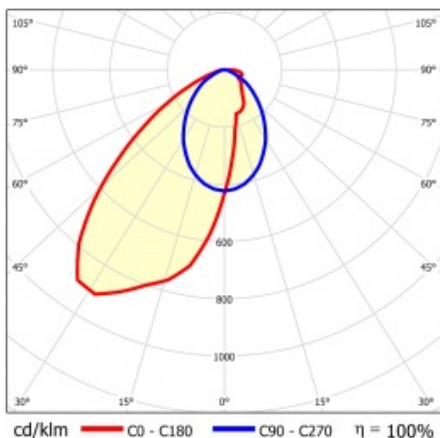

LINEA S LED 1764MM 14250LM 840 IP40 SA-L DALI (88W)

FICHE DÉTAILLÉE DE PRODUIT

TABLEAU DES PARAMÈTRES TECHNIQUES

Référence:	848346	Matériau du corps:	tôle d'acier revêtue
EAN:	5905963848346	Couleur du corps:	RAL9010
Source de lumière:	LED	Degré d'étanchéité:	IP40
Puissance nominale du luminaire [W]:	88	Dimensions (H/L/P/S) [mm]:	1764/53/26
Flux lumineux du luminaire [lm]:	14250	Méthode de montage:	en saillie, en suspension
Plage de tension alternative [V]:	198-264	Température de travail [° C]:	de -25 à +35
Fréquence [Hz]:	50-60	Nombre de pièces sur une palette [pcs]:	100
Efficacité lumineuse du luminaire [lm / W]:	169	Poids net [kg]:	2
Classe énergétique:	B	Tension d'alimentation nominale [V]:	220-240
Classe de protection:	I	Protection contre les surtensions [kV]:	1
Température de couleur [K]:	4000	Type de diffuseur:	Panneau de lentilles
Indice de rendu des couleurs (Ra):	>80	Résistance aux chocs:	IK03
SDMC:	≤ 3	UGR (4H8H):	23
Durée de vie de la LED L70B50 [h]:	150000	Garantie [ans]:	5
Durée de vie de la LED L80B20 [h]:	100000	Certificat CE:	465/2023
Angle d'éclairage [°]:	asymmetric left	Certificat ENEC:	0331/ENEC/23
Durée de vie de la LED L90B10 [h]:	45000	HACCP:	852/2004
Type de diffusion:	SA-L	Instructions d'installation:	Download PDF
Matériau du diffuseur:	PC	Sécurité photobiologique:	groupe de risque 1 (faible risque)
DIMM DALI:	oui		

COURBES LÉGÈRES