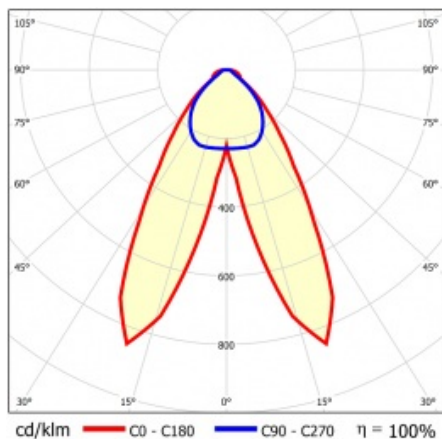

LINEA S LED 1764MM 16200LM 840 IP40 DAN DALI (88W)

FICHE DÉTAILLÉE DE PRODUIT

TABLEAU DES PARAMÈTRES TECHNIQUES

Référence:	850660	Couleur du corps:	RAL9010
EAN:	5905963850660	Dimensions (H/L/P/S) [mm]:	1764/53/26
Source de lumière:	LED	Degré d'étanchéité:	IP40
Puissance nominale du luminaire [W]:	88	Méthode de montage:	en saillie, en suspension
Flux lumineux du luminaire [lm]:	16200	Température de travail [° C]:	de -25 à +35
Plage de tension alternative [V]:	198-264	DIMM DALI:	oui
Fréquence [Hz]:	50-60	Nombre de pièces sur une palette [pcs]:	100
Efficacité lumineuse du luminaire [lm / W]:	184	Poids net [kg]:	2
Classe énergétique:	A	Tension d'alimentation nominale [V]:	220-240
Classe de protection:	I	Protection contre les surtensions [kV]:	1
Température de couleur [K]:	4000	Type de diffuseur:	Panneau de lentilles
Indice de rendu des couleurs (Ra):	80	Résistance aux chocs:	IK03
SDMC:	≤ 3	UGR (4H8H):	23
Durée de vie de la LED L70B50 [h]:	150000	Garantie [ans]:	5
Durée de vie de la LED L80B20 [h]:	100000	Certificat CE:	46/2025
Durée de vie de la LED L90B10 [h]:	45000	Certificat ENEC:	0331/ENEC/23
Angle d'éclairage [°]:	butterfly	HACCP:	852/2004
Type de diffusion:	DAN	Instructions d'installation:	Download PDF
Matériau du diffuseur:	PC	Sécurité photobiologique:	groupe de risque 1 (faible risque)
Matériau du corps:	acier galvanisé	Pliq LDT:	Download

COURBES LÉGÈRES