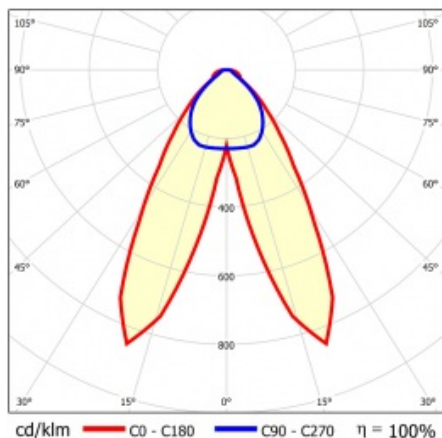

LINEA S LED 1764MM 14050LM 840 IP40 DAN (88W)

FICHE DÉTAILLÉE DE PRODUIT

TABLEAU DES PARAMÈTRES TECHNIQUES

Référence:	850424	Matériau du corps:	tôle d'acier revêtue
EAN:	5905963850424	Couleur du corps:	RAL9010
Source de lumière:	LED	Dimensions (H/L/P/S) [mm]:	1764/67/50
Puissance nominale du luminaire [W]:	88	Degré d'étanchéité:	IP40
Flux lumineux du luminaire [lm]:	14050	Méthode de montage:	en saillie, en suspension
Plage de tension alternative [V]:	198-264	Température de travail [° C]:	de -25 à +35
Fréquence [Hz]:	50-60	Nombre de pièces sur une palette [pcs]:	100
Efficacité lumineuse du luminaire [lm / W]:	169	Poids net [kg]:	1.900
Classe énergétique:	B	Tension d'alimentation nominale [V]:	220-240
Classe de protection:	I	Protection contre les surtensions [kV]:	1
Température de couleur [K]:	4000	Type de diffuseur:	Panneau de lentilles
Indice de rendu des couleurs (Ra):	>80	Résistance aux chocs:	IK03
SDMC:	≤ 3	UGR (4H8H):	23
Durée de vie de la LED L70B50 [h]:	150000	Garantie [ans]:	5
Durée de vie de la LED L80B20 [h]:	100000	Certificat CE:	465/2023
Durée de vie de la LED L90B10 [h]:	45000	Certificat ENEC:	0331/ENEC/23
Angle d'éclairage [°]:	butterfly	HACCP:	
Type de diffusion:	DAN	Instructions d'installation:	Download PDF
Matériau du diffuseur:	PC	Sécurité photobiologique:	groupe de risque 1 (faible risque)

COURBES LÉGÈRES