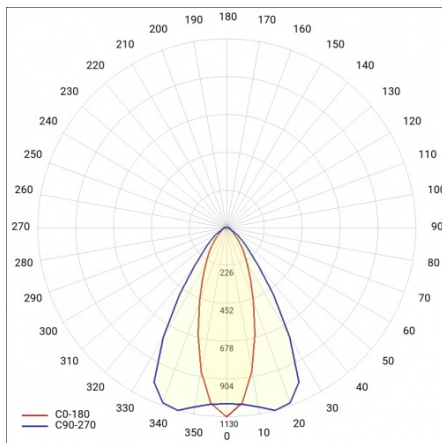

LINEA S LED 1764MM 13650LM 840 IP40 CN DALI (82W)

FICHE DÉTAILLÉE DE PRODUIT

TABLEAU DES PARAMÈTRES TECHNIQUES

Référence:	855177	Matériau du corps:	tôle d'acier revêtue
EAN:	5905963855177	Couleur du corps:	RAL9010
Source de lumière:	LED	Degré d'étanchéité:	IP40
Puissance nominale du luminaire [W]:	82	Dimensions (H/L/P/S) [mm]:	1764/53/26
Flux lumineux du luminaire [lm]:	13650	Méthode de montage:	en saillie, en suspension
Plage de tension alternative [V]:	198-264	Température de travail [° C]:	de -25 à +35
Fréquence [Hz]:	50-60	Nombre de pièces sur une palette [pcs]:	100
Efficacité lumineuse du luminaire [lm / W]:	170	Poids net [kg]:	2
Classe énergétique:	B	Tension d'alimentation nominale [V]:	220-240
Classe de protection:	I	Protection contre les surtensions [kV]:	1
Température de couleur [K]:	4000	Type de diffuseur:	Panneau de lentilles
Indice de rendu des couleurs (Ra):	>80	Résistance aux chocs:	IK03
SDMC:	≤ 3	UGR (4H8H):	22.7
Durée de vie de la LED L70B50 [h]:	150000	Garantie [ans]:	5
Durée de vie de la LED L80B20 [h]:	100000	Certificat CE:	465/2023
Angle d'éclairage [°]:	35/67	Certificat ENEC:	0331/ENEC/23
Durée de vie de la LED L90B10 [h]:	45000	HACCP:	852/2004
Type de diffusion:	CN	Instructions d'installation:	Download PDF
Matériau du diffuseur:	PC	Sécurité photobiologique:	groupe de risque 1 (faible risque)
DIMM DALI:	oui	Pliq LDT:	Download

COURBES LÉGÈRES