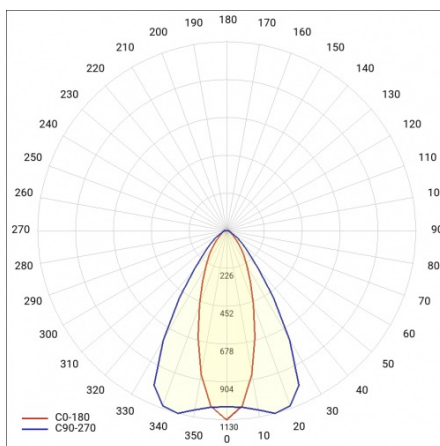

LINEA S LED 1764MM 13650LM 840 IP40 CN DALI (82W)

FICHE DÉTAILLÉE DE PRODUIT

TABLEAU DES PARAMÈTRES TECHNIQUES

Référence:	855177	Matériau du corps:	tôle d'acier revêtue
EAN:	5905963855177	Couleur du corps:	RAL9010
Source de lumière:	LED	Degré d'étanchéité:	IP40
Puissance nominale du luminaire [W]:	82	Dimensions (H/L/P/S) [mm]:	1764/53/26
Flux lumineux du luminaire [lm]:	13650	Méthode de montage:	en saillie, en suspension
Plage de tension alternative [V]:	198-264	Température de travail [° C]:	de -25 à +35
Fréquence [Hz]:	50-60	Nombre de pièces sur une palette [pcs]:	100
Efficacité lumineuse du luminaire [lm / W]:	170	Poids net [kg]:	2
Classe énergétique:	B	Tension d'alimentation nominale [V]:	220-240
Classe de protection:	I	Protection contre les surtensions [kV]:	1
Température de couleur [K]:	4000	Type de diffuseur:	Panneau de lentilles
Indice de rendu des couleurs (Ra):	>80	Résistance aux chocs:	IK03
SDMC:	≤ 3	UGR (4H8H):	22.7
Durée de vie de la LED L70B50 [h]:	150000	Garantie [ans]:	5
Durée de vie de la LED L80B20 [h]:	100000	Certificat CE:	465/2023
Angle d'éclairage [°]:	35/67	Certificat ENEC:	0331/ENEC/23
Durée de vie de la LED L90B10 [h]:	45000	HACCP:	852/2004
Type de diffusion:	CN	Instructions d'installation:	Download PDF
Matériau du diffuseur:	PC	Sécurité photobiologique:	groupe de risque 1 (faible risque)
DIMM DALI:	oui	Pliq LDT:	Download

COURBES LÉGÈRES