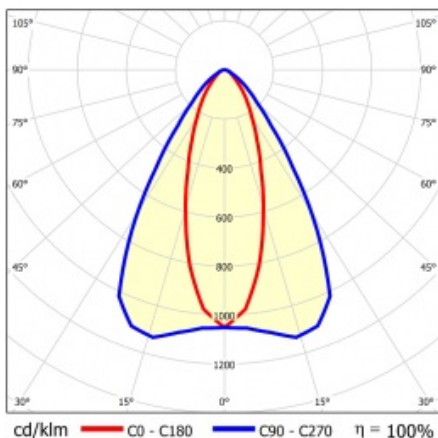

LINEA S LED 1764MM 13650LM 840 IP40 CN DALI (82W)

FICHE DÉTAILLÉE DE PRODUIT

TABLEAU DES PARAMÈTRES TECHNIQUES

Référence:	855177	Couleur du corps:	RAL9010
EAN:	5905963855177	Dimensions (H/L/P/S) [mm]:	1764/67/50
Source de lumière:	LED	Degré d'étanchéité:	IP40
Puissance nominale du luminaire [W]:	82	Méthode de montage:	en saillie, en suspension
Flux lumineux du luminaire [lm]:	13650	Température de travail [° C]:	de -25 à +35
Plage de tension alternative [V]:	198-264	DIMM DALI:	oui
Fréquence [Hz]:	50-60	Nombre de pièces sur une palette [pcs]:	100
Efficacité lumineuse du luminaire [lm / W]:	170	Poids net [kg]:	2
Classe énergétique:	B	Tension d'alimentation nominale [V]:	220-240
Classe de protection:	I	Protection contre les surtensions [kV]:	1
Température de couleur [K]:	4000	Type de diffuseur:	Panneau de lentilles
Indice de rendu des couleurs (Ra):	>80	Résistance aux chocs:	IK03
SDMC:	≤ 3	UGR (4H8H):	22.7
Durée de vie de la LED L70B50 [h]:	150000	Garantie [ans]:	5
Durée de vie de la LED L80B20 [h]:	100000	Certificat CE:	465/2023
Durée de vie de la LED L90B10 [h]:	45000	Certificat ENEC:	0331/ENEC/23
Angle d'éclairage [°]:	35/67	HACCP:	
Type de diffusion:	CN	Instructions d'installation:	Download PDF
Matériau du diffuseur:	PC	Sécurité photobiologique:	groupe de risque 1 (faible risque)
Matériau du corps:	tôle d'acier revêtue		

COURBES LÉGÈRES