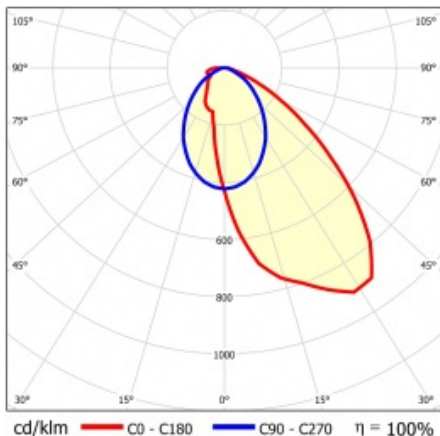

LINEA S LED 1764MM 13400LM 840 IP40 SA-R DALI (82W)

FICHE DÉTAILLÉE DE PRODUIT

TABLEAU DES PARAMÈTRES TECHNIQUES

Référence:	858376	Couleur du corps:	RAL9010
EAN:	5905963858376	Dimensions (H/L/P/S) [mm]:	1764/67/50
Source de lumière:	LED	Degré d'étanchéité:	IP40
Puissance nominale du luminaire [W]:	82	Méthode de montage:	en saillie, en suspension
Flux lumineux du luminaire [lm]:	13400	Température de travail [° C]:	de -25 à +35
Plage de tension alternative [V]:	198-264	DIMM DALI:	oui
Fréquence [Hz]:	50-60	Nombre de pièces sur une palette [pcs]:	100
Efficacité lumineuse du luminaire [lm / W]:	170	Poids net [kg]:	2
Classe énergétique:	B	Tension d'alimentation nominale [V]:	220-240
Classe de protection:	I	Protection contre les surtensions [kV]:	1
Température de couleur [K]:	4000	Type de diffuseur:	Panneau de lentilles
Indice de rendu des couleurs (Ra):	>80	Résistance aux chocs:	IK03
SDMC:	≤ 3	UGR (4H8H):	22.7
Durée de vie de la LED L70B50 [h]:	150000	Garantie [ans]:	5
Durée de vie de la LED L80B20 [h]:	100000	Certificat CE:	465/2023
Durée de vie de la LED L90B10 [h]:	45000	Certificat ENEC:	0331/ENEC/23
Angle d'éclairage [°]:	asymmetric right	HACCP:	
Type de diffusion:	SA-R	Instructions d'installation:	Download PDF
Matériau du diffuseur:	PC	Sécurité photobiologique:	groupe de risque 1 (faible risque)
Matériau du corps:	tôle d'acier revêtue		

COURBES LÉGÈRES