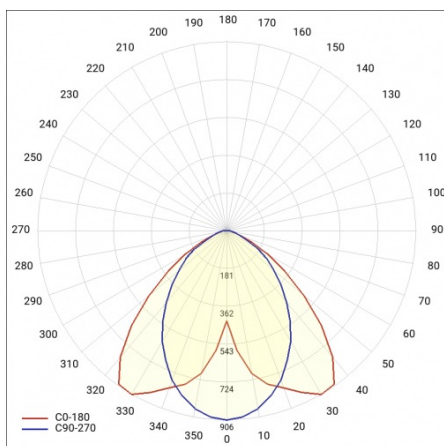

LINEA S LED 1764MM 13400LM 840 IP40 SA-R DALI (82W)

FICHE DÉTAILLÉE DE PRODUIT

TABLEAU DES PARAMÈTRES TECHNIQUES

Référence:	858376	Matériau du corps:	acier galvanisé
EAN:	5905963858376	Couleur du corps:	RAL9010
Source de lumière:	LED	Degré d'étanchéité:	IP40
Puissance nominale du luminaire [W]:	82	Dimensions (H/L/P/S) [mm]:	1764/53/26
Flux lumineux du luminaire [lm]:	13400	Méthode de montage:	en saillie, en suspension
Plage de tension alternative [V]:	198-264	Température de travail [° C]:	de -25 à +35
Fréquence [Hz]:	50-60	Nombre de pièces sur une palette [pcs]:	100
Efficacité lumineuse du luminaire [lm / W]:	170	Poids net [kg]:	2
Classe énergétique:	B	Tension d'alimentation nominale [V]:	220-240
Classe de protection:	I	Protection contre les surtensions [kV]:	1
Température de couleur [K]:	4000	Type de diffuseur:	Panneau de lentilles
Indice de rendu des couleurs (Ra):	>80	Résistance aux chocs:	IK03
SDMC:	≤ 3	UGR (4H8H):	22.7
Durée de vie de la LED L70B50 [h]:	150000	Garantie [ans]:	5
Durée de vie de la LED L80B20 [h]:	100000	Certificat CE:	465/2023
Angle d'éclairage [°]:	asymmetric right	Certificat ENEC:	0331/ENEC/23
Durée de vie de la LED L90B10 [h]:	45000	HACCP:	852/2004
Type de diffusion:	SA-R	Instructions d'installation:	Download PDF
Matériau du diffuseur:	PC	Sécurité photobiologique:	groupe de risque 1 (faible risque)
DIMM DALI:	oui	Pliq LDT:	Download

COURBES LÉGÈRES