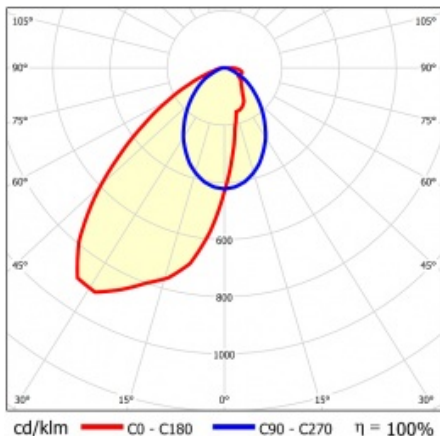

LINEA S LED 1764MM 13400LM 840 IP40 SA-L DALI (82W)

FICHE DÉTAILLÉE DE PRODUIT

TABLEAU DES PARAMÈTRES TECHNIQUES

Référence:	848216	Matériau du corps:	tôle d'acier revêtue
EAN:	5905963848216	Couleur du corps:	RAL9010
Source de lumière:	LED	Degré d'étanchéité:	IP40
Puissance nominale du luminaire [W]:	82	Dimensions (H/L/P/S) [mm]:	1764/53/26
Flux lumineux du luminaire [lm]:	13400	Méthode de montage:	en saillie, en suspension
Plage de tension alternative [V]:	198-264	Température de travail [° C]:	de -25 à +35
Fréquence [Hz]:	50-60	Nombre de pièces sur une palette [pcs]:	100
Efficacité lumineuse du luminaire [lm / W]:	170	Poids net [kg]:	2
Classe énergétique:	B	Tension d'alimentation nominale [V]:	220-240
Classe de protection:	I	Protection contre les surtensions [kV]:	1
Température de couleur [K]:	4000	Type de diffuseur:	Panneau de lentilles
Indice de rendu des couleurs (Ra):	>80	Résistance aux chocs:	IK03
SDMC:	≤ 3	UGR (4H8H):	22.7
Durée de vie de la LED L70B50 [h]:	150000	Garantie [ans]:	5
Durée de vie de la LED L80B20 [h]:	100000	Certificat CE:	465/2023
Angle d'éclairage [°]:	asymmetric left	Certificat ENEC:	0331/ENEC/23
Durée de vie de la LED L90B10 [h]:	45000	HACCP:	852/2004
Type de diffusion:	SA-L	Instructions d'installation:	Download PDF
Matériau du diffuseur:	PC	Sécurité photobiologique:	groupe de risque 1 (faible risque)
DIMM DALI:	oui		

COURBES LÉGÈRES