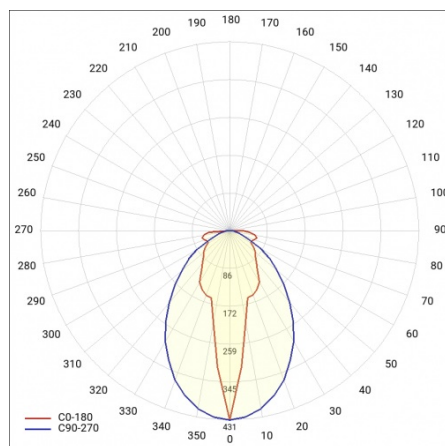

LINEA S LED 1764MM 13400LM 840 IP40 SA-L (82W)

FICHE DÉTAILLÉE DE PRODUIT

TABLEAU DES PARAMÈTRES TECHNIQUES

Référence:	848117	Matériau du corps:	tôle d'acier revêtue
EAN:	5905963848117	Couleur du corps:	RAL9010
Source de lumière:	LED	Degré d'étanchéité:	IP40
Puissance nominale du luminaire [W]:	82	Dimensions (H/L/P/S) [mm]:	1764/53/26
Flux lumineux du luminaire [lm]:	13400	Méthode de montage:	en saillie, en suspension
Plage de tension alternative [V]:	198-264	Température de travail [° C]:	de -25 à +35
Fréquence [Hz]:	50-60	Nombre de pièces sur une palette [pcs]:	100
Efficacité lumineuse du luminaire [lm / W]:	170	Poids net [kg]:	1.900
Classe énergétique:	B	Tension d'alimentation nominale [V]:	220-240
Classe de protection:	I	Protection contre les surtensions [kV]:	1
Température de couleur [K]:	4000	Type de diffuseur:	Panneau de lentilles
Indice de rendu des couleurs (Ra):	>80	Résistance aux chocs:	IK03
SDMC:	≤ 3	UGR (4H8H):	22.7
Durée de vie de la LED L70B50 [h]:	150000	Garantie [ans]:	5
Durée de vie de la LED L80B20 [h]:	100000	Certificat CE:	465/2023
Angle d'éclairage [°]:	asymmetric left	Certificat ENEC:	0331/ENEC/23
Durée de vie de la LED L90B10 [h]:	45000	HACCP:	852/2004
Type de diffusion:	SA-L	Instructions d'installation:	Download PDF
Matériau du diffuseur:	PC	Sécurité photobiologique:	groupe de risque 1 (faible risque)
		Pliq LDT:	Download

COURBES LÉGÈRES