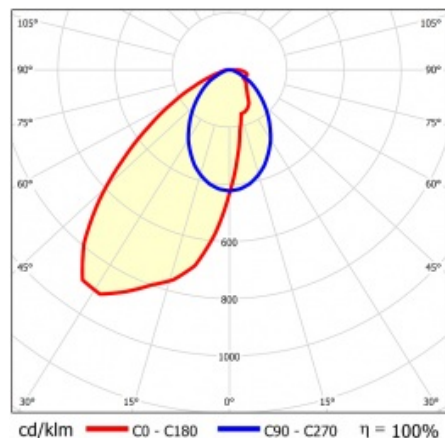

LINEA S LED 1764MM 13400LM 840 IP40 SA-L (82W)

FICHE DÉTAILLÉE DE PRODUIT

TABLEAU DES PARAMÈTRES TECHNIQUES

Référence:	848117	Matériau du corps:	tôle d'acier revêtue
EAN:	5905963848117	Couleur du corps:	RAL9010
Source de lumière:	LED	Dimensions (H/L/P/S) [mm]:	1764/67/50
Puissance nominale du luminaire [W]:	82	Degré d'étanchéité:	IP40
Flux lumineux du luminaire [lm]:	13400	Méthode de montage:	en saillie, en suspension
Plage de tension alternative [V]:	198-264	Température de travail [° C]:	de -25 à +35
Fréquence [Hz]:	50-60	Nombre de pièces sur une palette [pcs]:	100
Efficacité lumineuse du luminaire [lm / W]:	170	Poids net [kg]:	1.900
Classe énergétique:	B	Tension d'alimentation nominale [V]:	220-240
Classe de protection:	I	Protection contre les surtensions [kV]:	1
Température de couleur [K]:	4000	Type de diffuseur:	Panneau de lentilles
Indice de rendu des couleurs (Ra):	>80	Résistance aux chocs:	IK03
SDMC:	≤ 3	UGR (4H8H):	22.7
Durée de vie de la LED L70B50 [h]:	150000	Garantie [ans]:	5
Durée de vie de la LED L80B20 [h]:	100000	Certificat CE:	465/2023
Durée de vie de la LED L90B10 [h]:	45000	Certificat ENEC:	0331/ENEC/23
Angle d'éclairage [°]:	asymmetric left	HACCP:	
Type de diffusion:	SA-L	Instructions d'installation:	Download PDF
Matériau du diffuseur:	PC	Sécurité photobiologique:	groupe de risque 1 (faible risque)

COURBES LÉGÈRES