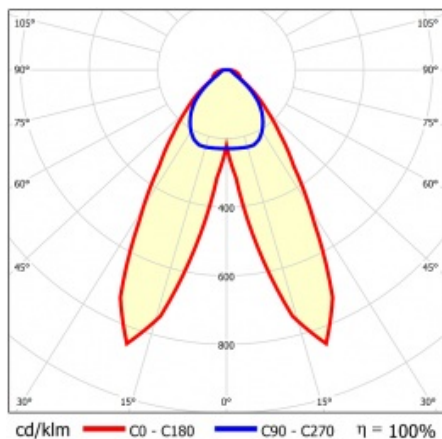

LINEA S LED 1764MM 15000LM 840 IP40 DAN (82W)

FICHE DÉTAILLÉE DE PRODUIT

TABLEAU DES PARAMÈTRES TECHNIQUES

Référence:	850431	Couleur du corps:	RAL9010
EAN:	5905963850431	Dimensions (H/L/P/S) [mm]:	1764/53/26
Source de lumière:	LED	Degré d'étanchéité:	IP40
Puissance nominale du luminaire [W]:	82	Méthode de montage:	en saillie, en suspension
Flux lumineux du luminaire [lm]:	15000	Température de travail [° C]:	de -25 à +35
Plage de tension alternative [V]:	198-264	Nombre de pièces sur une palette [pcs]:	100
Fréquence [Hz]:	50-60	Poids net [kg]:	1.900
Efficacité lumineuse du luminaire [lm / W]:	183	Tension d'alimentation nominale [V]:	220-240
Classe énergétique:	A	Protection contre les surtensions [kV]:	1
Classe de protection:	I	Type de diffuseur:	Panneau de lentilles
Température de couleur [K]:	4000	Résistance aux chocs:	IK03
Indice de rendu des couleurs (Ra) >:	80	UGR (4H8H):	22.7
SDMC:	3	Garantie [ans]:	5
Durée de vie de la LED L70B50 [h]:	150000	Certificat CE:	46/2025
Durée de vie de la LED L80B20 [h]:	100000	Certificat ENEC:	0331/ENEC/23
Durée de vie de la LED L90B10 [h]:	45000	HACCP:	852/2004
Angle d'éclairage [°]:	butterfly	Instructions d'installation:	Download PDF
Type de diffusion:	DAN	Sécurité photobiologique:	groupe de risque 1 (faible risque)
Matériau du diffuseur:	PC	Pliq LDT:	Download
Matériau du corps:	acier galvanisé		

COURBES LÉGÈRES