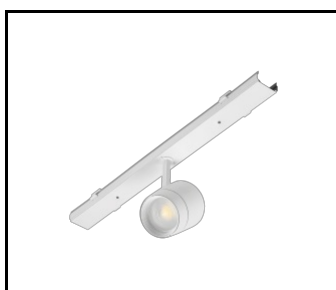

LINEA S LED 588mm - 1xEXPO
ADJUST 2050lm DALI zoom 22-55st.
BLANC 840 20W (981272)