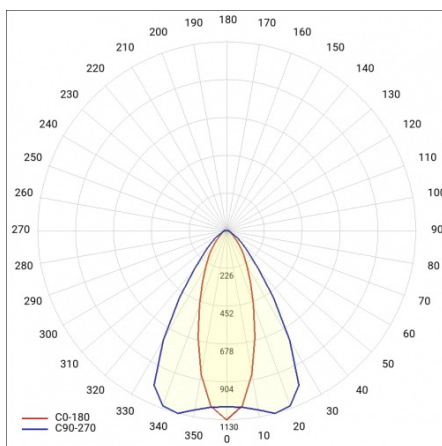

LINEA S LED 1764MM 11900LM 840 IP40 CN DALI (70W)

FICHE DÉTAILLÉE DE PRODUIT

TABLEAU DES PARAMÈTRES TECHNIQUES

Référence:	855160	Matériau du corps:	tôle d'acier revêtue
EAN:	5905963855160	Couleur du corps:	RAL9010
Source de lumière:	LED	Degré d'étanchéité:	IP40
Puissance nominale du luminaire [W]:	70	Dimensions (H/L/P/S) [mm]:	1764/53/26
Flux lumineux du luminaire [lm]:	11900	Méthode de montage:	en saillie, en suspension
Plage de tension alternative [V]:	198-264	Température de travail [° C]:	de -25 à +35
Fréquence [Hz]:	50-60	Nombre de pièces sur une palette [pcs]:	100
Efficacité lumineuse du luminaire [lm / W]:	172	Poids net [kg]:	2
Classe énergétique:	B	Tension d'alimentation nominale [V]:	220-240
Classe de protection:	I	Protection contre les surtensions [kV]:	1
Température de couleur [K]:	4000	Type de diffuseur:	Panneau de lentilles
Indice de rendu des couleurs (Ra):	>80	Résistance aux chocs:	IK03
SDMC:	≤ 3	UGR (4H8H):	22.3
Durée de vie de la LED L70B50 [h]:	150000	Garantie [ans]:	5
Durée de vie de la LED L80B20 [h]:	100000	Certificat CE:	465/2023
Angle d'éclairage [°]:	35/67	Certificat ENEC:	0331/ENEC/23
Durée de vie de la LED L90B10 [h]:	45000	HACCP:	852/2004
Type de diffusion:	CN	Instructions d'installation:	Download PDF
Matériau du diffuseur:	PC	Sécurité photobiologique:	groupe de risque 1 (faible risque)
DIMM DALI:	oui	Pliq LDT:	Download

COURBES LÉGÈRES