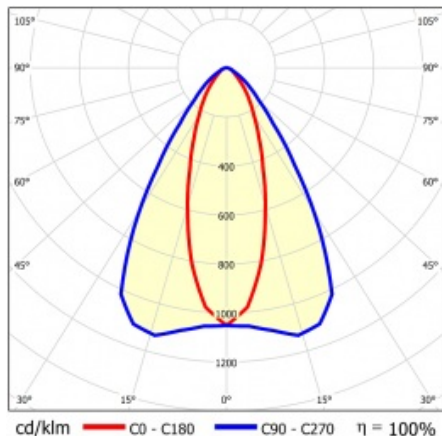

LINEA S LED 1764MM 11900LM 840 IP40 CN DALI (70W)

FICHE DÉTAILLÉE DE PRODUIT

TABLEAU DES PARAMÈTRES TECHNIQUES

Référence:	855160	Couleur du corps:	RAL9010
EAN:	5905963855160	Dimensions (H/L/P/S) [mm]:	1764/53/26
Source de lumière:	LED	Degré d'étanchéité:	IP40
Puissance nominale du luminaire [W]:	70	Méthode de montage:	en saillie, en suspension
Flux lumineux du luminaire [lm]:	11900	Température de travail [° C]:	de -25 à +35
Plage de tension alternative [V]:	198-264	DIMM DALI:	oui
Fréquence [Hz]:	50-60	Nombre de pièces sur une palette [pcs]:	100
Efficacité lumineuse du luminaire [lm / W]:	172	Poids net [kg]:	2
Classe énergétique:	B	Tension d'alimentation nominale [V]:	220-240
Classe de protection:	I	Protection contre les surtensions [kV]:	1
Température de couleur [K]:	4000	Type de diffuseur:	Panneau de lentilles
Indice de rendu des couleurs (Ra):	>80	Résistance aux chocs:	IK03
SDMC:	≤ 3	UGR (4H8H):	22.3
Durée de vie de la LED L70B50 [h]:	150000	Garantie [ans]:	5
Durée de vie de la LED L80B20 [h]:	100000	Certificat CE:	465/2023
Durée de vie de la LED L90B10 [h]:	45000	Certificat ENEC:	0331/ENEC/23
Angle d'éclairage [°]:	35/67	HACCP:	852/2004
Type de diffusion:	CN	Instructions d'installation:	Download PDF
Matériau du diffuseur:	PC	Sécurité photobiologique:	groupe de risque 1 (faible risque)
Matériau du corps:	tôle d'acier revêtue		

COURBES LÉGÈRES