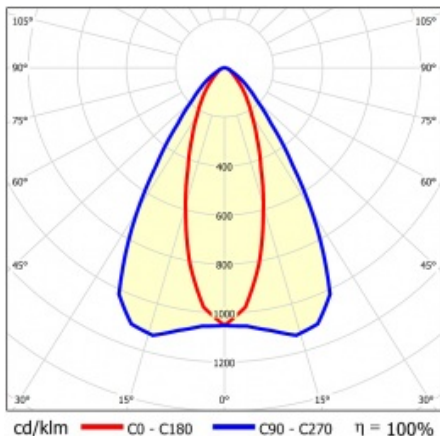

LINEA S LED 1764MM 11900LM 840 IP40 CN DALI (70W)

FICHE DÉTAILLÉE DE PRODUIT

TABLEAU DES PARAMÈTRES TECHNIQUES

Référence:	855160	Matériau du corps:	tôle d'acier revêtue
EAN:	5905963855160	Couleur du corps:	RAL9010
Source de lumière:	LED	Degré d'étanchéité:	IP40
Puissance nominale du luminaire [W]:	70	Dimensions (H/L/P/S) [mm]:	1764/53/26
Flux lumineux du luminaire [lm]:	11900	Méthode de montage:	en saillie, en suspension
Plage de tension alternative [V]:	198-264	Température de travail [° C]:	de -25 à +35
Fréquence [Hz]:	50-60	Nombre de pièces sur une palette [pcs]:	100
Efficacité lumineuse du luminaire [lm / W]:	172	Poids net [kg]:	2
Classe énergétique:	B	Tension d'alimentation nominale [V]:	220-240
Classe de protection:	I	Protection contre les surtensions [kV]:	1
Température de couleur [K]:	4000	Type de diffuseur:	Panneau de lentilles
Indice de rendu des couleurs (Ra):	>80	Résistance aux chocs:	IK03
SDMC:	≤ 3	UGR (4H8H):	22.3
Durée de vie de la LED L70B50 [h]:	150000	Garantie [ans]:	5
Durée de vie de la LED L80B20 [h]:	100000	Certificat CE:	465/2023
Angle d'éclairage [°]:	35/67	Certificat ENEC:	0331/ENEC/23
Durée de vie de la LED L90B10 [h]:	45000	HACCP:	852/2004
Type de diffusion:	CN	Instructions d'installation:	Download PDF
Matériau du diffuseur:	PC	Sécurité photobiologique:	groupe de risque 1 (faible risque)
DIMM DALI:	oui		

COURBES LÉGÈRES