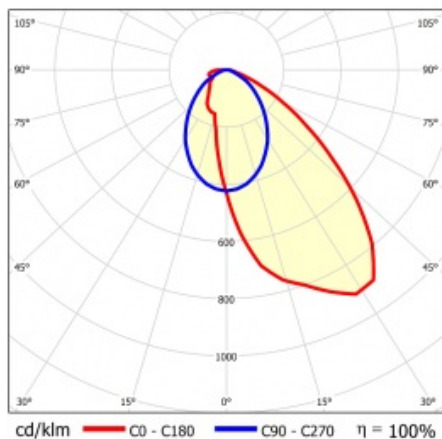

LINEA S LED 1764MM 13400LM 840 IP40 SA-R DALI (70W)

FICHE DÉTAILLÉE DE PRODUIT

TABLEAU DES PARAMÈTRES TECHNIQUES

Référence:	858369	Couleur du corps:	RAL9010
EAN:	5905963858369	Dimensions (H/L/P/S) [mm]:	1764/53/26
Source de lumière:	LED	Degré d'étanchéité:	IP40
Puissance nominale du luminaire [W]:	70	Méthode de montage:	en saillie, en suspension
Flux lumineux du luminaire [lm]:	13400	Température de travail [° C]:	de -25 à +35
Plage de tension alternative [V]:	198-264	DIMM DALI:	oui
Fréquence [Hz]:	50-60	Nombre de pièces sur une palette [pcs]:	100
Efficacité lumineuse du luminaire [lm / W]:	191	Poids net [kg]:	2
Classe énergétique:	A	Tension d'alimentation nominale [V]:	220-240
Classe de protection:	I	Protection contre les surtensions [kV]:	1
Température de couleur [K]:	4000	Type de diffuseur:	Panneau de lentilles
Indice de rendu des couleurs (Ra) >:	80	Résistance aux chocs:	IK03
SDMC:	3	UGR (4H8H):	22.3
Durée de vie de la LED L70B50 [h]:	150000	Garantie [ans]:	5
Durée de vie de la LED L80B20 [h]:	100000	Certificat CE:	46/2025
Durée de vie de la LED L90B10 [h]:	45000	Certificat ENEC:	0331/ENEC/23
Angle d'éclairage [°]:	asymmetric right	HACCP:	852/2004
Type de diffusion:	SA-R	Instructions d'installation:	Download PDF
Matériau du diffuseur:	PC	Sécurité photobiologique:	groupe de risque 1 (faible risque)
Matériau du corps:	acier galvanisé	Pliik LDT:	Download

COURBES LÉGÈRES