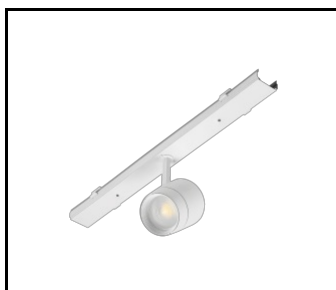

LINEA S LED 588mm - 1xEXPO
ADJUST 2050lm DALI zoom 22-55st.
BLANC 840 20W (981272)