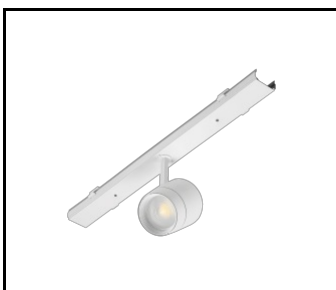

CARACTÉRISTIQUES DU PRODUIT

LINEA S LED est un système de ligne lumineuse monté en surface et suspendu, représentant une nouvelle génération de luminaires dédiés à la technologie LED. Le système de connexion innovant et le câblage en boucle permettent l'assemblage rapide des luminaires dans une ligne d'éclairage et le remplacement flexible des modules d'éclairage pour répondre aux besoins actuels. Le design utilisé permet un montage et un raccordement électrique faciles. Le corps en acier, conçu de A à Z, assure la solidité et la robustesse du luminaire, tandis que le profil latéral étroit permet l'installation dans des zones difficiles d'accès. Les diodes d'un fabricant renommé et les nouveaux modules LED contribuent à l'efficacité lumineuse très élevée.

LINEA S Bloc d'alimentation LED
5P (980084)

LINEA S LED grille métallique
1176mm (980947)

LINEA S LED fascia PVC
1176mm (980930)

LINEA S LED grille métallique
588mm (980985)

LINEA S LED - Grille en PVC
588mm (980992)

LINEA S LED pendentif 1.5m (981173)

Support de montage en surface Linea
S LED (980954)

Suspension de chaîne LINEA S
LED (981425)

Bloc d'alimentation LED Linea S
7P (980978)

LINEA S LED 588mm AW DOT CS 2W
1h NM AT (981227)

LINEA S LED 588mm AW DOT CSC
2W 1h NM AT (981234)

LINEA S LED 588mm AW DOT CSO
2W 1h NM AT (981241)

LINEA S LED 588mm - 1xEXPO
ADJUST 2050lm zoom 22-55st.
BLANC 840 20W (981265)

LINEA S LED 588mm - 1xEXPO
ADJUST 2050lm DALI zoom 22-55st.
BLANC 840 20W (981272)