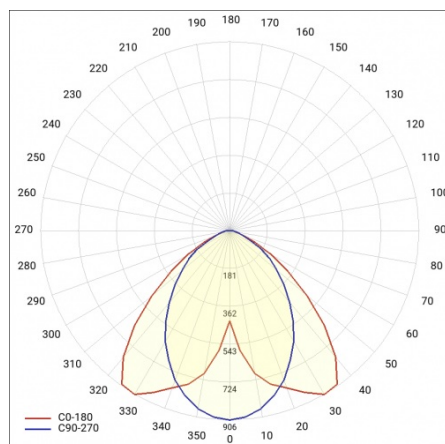

LINEA S LED 1176MM 9900LM 840 IP40 SA-R (61W)

FICHE DÉTAILLÉE DE PRODUIT

TABLEAU DES PARAMÈTRES TECHNIQUES

Référence:	858154	Matériau du corps:	tôle d'acier revêtue
EAN:	5905963858154	Couleur du corps:	RAL9010
Source de lumière:	LED	Degré d'étanchéité:	IP40
Puissance nominale du luminaire [W]:	61	Dimensions (H/L/P/S) [mm]:	1176/53/26
Flux lumineux du luminaire [lm]:	9900	Méthode de montage:	en saillie, en suspension
Plage de tension alternative [V]:	198-264	Température de travail [° C]:	de -25 à +35
Fréquence [Hz]:	50-60	Nombre de pièces sur une palette [pcs]:	100
Efficacité lumineuse du luminaire [lm / W]:	168	Poids net [kg]:	1.500
Classe énergétique:	B	Tension d'alimentation nominale [V]:	220-240
Classe de protection:	I	Protection contre les surtensions [kV]:	1
Température de couleur [K]:	4000	Type de diffuseur:	Panneau de lentilles
Indice de rendu des couleurs (Ra):	>80	Résistance aux chocs:	IK03
SDMC:	≤ 3	UGR (4H8H):	23.1
Durée de vie de la LED L70B50 [h]:	150000	Garantie [ans]:	5
Durée de vie de la LED L80B20 [h]:	100000	Certificat CE:	172/2023
Angle d'éclairage [°]:	asymmetric right	Certificat ENEC:	0331/ENEC/23
Durée de vie de la LED L90B10 [h]:	45000	HACCP:	852/2004
Type de diffusion:	SA-R	Instructions d'installation:	Download PDF
Matériau du diffuseur:	PC	Sécurité photobiologique:	groupe de risque 1 (faible risque)
		Pliq LDT:	Download

COURBES LÉGÈRES