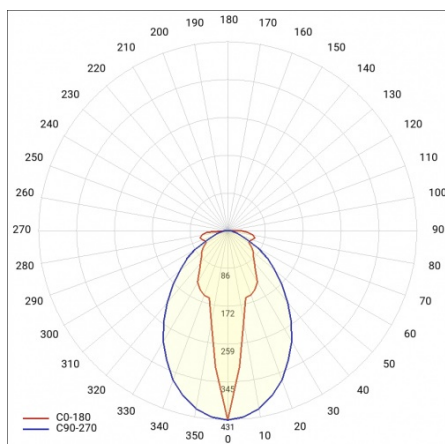

LINEA S LED 1176MM 9900LM 840 IP40 SA-L DALI (61W)

FICHE DÉTAILLÉE DE PRODUIT

TABLEAU DES PARAMÈTRES TECHNIQUES

Référence:	848254	Matériau du corps:	tôle d'acier revêtue
EAN:	5905963848254	Couleur du corps:	RAL9010
Source de lumière:	LED	Degré d'étanchéité:	IP40
Puissance nominale du luminaire [W]:	61	Dimensions (H/L/P/S) [mm]:	1176/53/26
Flux lumineux du luminaire [lm]:	9900	Méthode de montage:	en saillie, en suspension
Plage de tension alternative [V]:	198-264	Température de travail [° C]:	de -25 à +35
Fréquence [Hz]:	50-60	Nombre de pièces sur une palette [pcs]:	100
Efficacité lumineuse du luminaire [lm / W]:	168	Poids net [kg]:	1.600
Classe énergétique:	B	Tension d'alimentation nominale [V]:	220-240
Classe de protection:	I	Protection contre les surtensions [kV]:	1
Température de couleur [K]:	4000	Type de diffuseur:	Panneau de lentilles
Indice de rendu des couleurs (Ra):	>80	Résistance aux chocs:	IK03
SDMC:	≤ 3	UGR (4H8H):	23.1
Durée de vie de la LED L70B50 [h]:	150000	Garantie [ans]:	5
Durée de vie de la LED L80B20 [h]:	100000	Certificat CE:	172/2023
Angle d'éclairage [°]:	asymmetric left	Certificat ENEC:	0331/ENEC/23
Durée de vie de la LED L90B10 [h]:	45000	HACCP:	852/2004
Type de diffusion:	SA-L	Instructions d'installation:	Download PDF
Matériau du diffuseur:	PC	Sécurité photobiologique:	groupe de risque 1 (faible risque)
DIMM DALI:	oui	Pliq LDT:	Download

COURBES LÉGÈRES