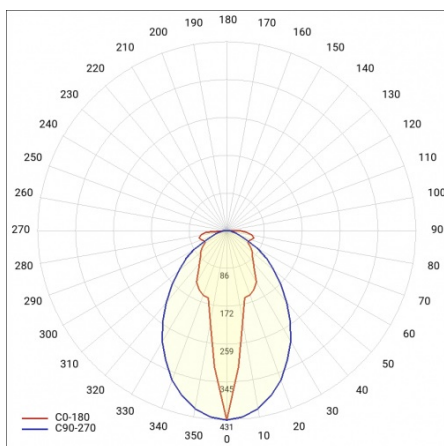

LINEA S LED 1176MM 9900LM 840 IP40 SA-L DALI (61W)

FICHE DÉTAILLÉE DE PRODUIT

TABLEAU DES PARAMÈTRES TECHNIQUES

Référence:	848254	Matériau du corps:	tôle d'acier revêtue
EAN:	5905963848254	Couleur du corps:	RAL9010
Source de lumière:	LED	Degré d'étanchéité:	IP40
Puissance nominale du luminaire [W]:	61	Dimensions (H/L/P/S) [mm]:	1176/53/26
Flux lumineux du luminaire [lm]:	9900	Méthode de montage:	en saillie, en suspension
Plage de tension alternative [V]:	198-264	Température de travail [° C]:	de -25 à +35
Fréquence [Hz]:	50-60	Nombre de pièces sur une palette [pcs]:	100
Efficacité lumineuse du luminaire [lm / W]:	168	Poids net [kg]:	1.600
Classe énergétique:	B	Tension d'alimentation nominale [V]:	220-240
Classe de protection:	I	Protection contre les surtensions [kV]:	1
Température de couleur [K]:	4000	Type de diffuseur:	Panneau de lentilles
Indice de rendu des couleurs (Ra):	>80	Résistance aux chocs:	IK03
SDMC:	≤ 3	UGR (4H8H):	23.1
Durée de vie de la LED L70B50 [h]:	150000	Garantie [ans]:	5
Durée de vie de la LED L80B20 [h]:	100000	Certificat CE:	172/2023
Angle d'éclairage [°]:	asymmetric left	Certificat ENEC:	0331/ENEC/23
Durée de vie de la LED L90B10 [h]:	45000	HACCP:	852/2004
Type de diffusion:	SA-L	Instructions d'installation:	Download PDF
Matériau du diffuseur:	PC	Sécurité photobiologique:	groupe de risque 1 (faible risque)
DIMM DALI:	oui	Pliq LDT:	Download

COURBES LÉGÈRES