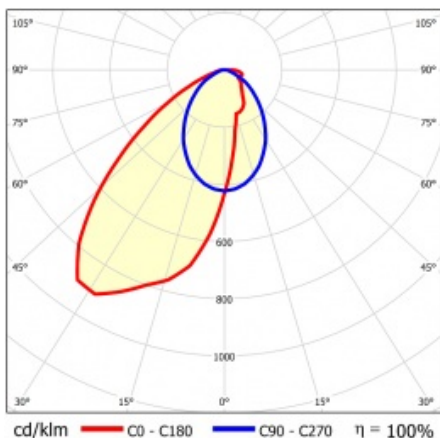

LINEA S LED 1176MM 9900LM 840 IP40 SA-L DALI (61W)

FICHE DÉTAILLÉE DE PRODUIT

TABLEAU DES PARAMÈTRES TECHNIQUES

Référence:	848254	Couleur du corps:	RAL9010
EAN:	5905963848254	Dimensions (H/L/P/S) [mm]:	1176/67/50
Source de lumière:	LED	Degré d'étanchéité:	IP40
Puissance nominale du luminaire [W]:	61	Méthode de montage:	en saillie, en suspension
Flux lumineux du luminaire [lm]:	9900	Température de travail [° C]:	de -25 à +35
Plage de tension alternative [V]:	198-264	DIMM DALI:	oui
Fréquence [Hz]:	50-60	Nombre de pièces sur une palette [pcs]:	100
Efficacité lumineuse du luminaire [lm / W]:	168	Poids net [kg]:	1.600
Classe énergétique:	B	Tension d'alimentation nominale [V]:	220-240
Classe de protection:	I	Protection contre les surtensions [kV]:	1
Température de couleur [K]:	4000	Type de diffuseur:	Panneau de lentilles
Indice de rendu des couleurs (Ra):	>80	Résistance aux chocs:	IK03
SDMC:	≤ 3	UGR (4H8H):	23.1
Durée de vie de la LED L70B50 [h]:	150000	Garantie [ans]:	5
Durée de vie de la LED L80B20 [h]:	100000	Certificat CE:	172/2023
Durée de vie de la LED L90B10 [h]:	45000	Certificat ENEC:	0331/ENEC/23
Angle d'éclairage [°]:	asymmetric left	HACCP:	
Type de diffusion:	SA-L	Instructions d'installation:	Download PDF
Matériau du diffuseur:	PC	Sécurité photobiologique:	groupe de risque 1 (faible risque)
Matériau du corps:	tôle d'acier revêtue		

COURBES LÉGÈRES