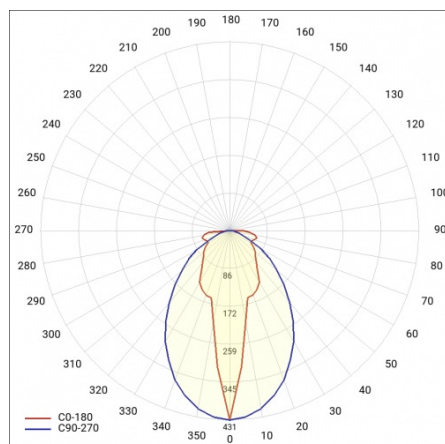

LINEA S LED 1176MM 9900LM 840 IP40 SA-L (61W)

FICHE DÉTAILLÉE DE PRODUIT

TABLEAU DES PARAMÈTRES TECHNIQUES

Référence:	847998	Matériau du corps:	tôle d'acier revêtue
EAN:	5905963847998	Couleur du corps:	RAL9010
Source de lumière:	LED	Degré d'étanchéité:	IP40
Puissance nominale du luminaire [W]:	61	Dimensions (H/L/P/S) [mm]:	1176/53/26
Flux lumineux du luminaire [lm]:	9900	Méthode de montage:	en saillie, en suspension
Plage de tension alternative [V]:	198-264	Température de travail [° C]:	de -25 à +35
Fréquence [Hz]:	50-60	Nombre de pièces sur une palette [pcs]:	100
Efficacité lumineuse du luminaire [lm / W]:	168	Poids net [kg]:	1.500
Classe énergétique:	B	Tension d'alimentation nominale [V]:	220-240
Classe de protection:	I	Protection contre les surtensions [kV]:	1
Température de couleur [K]:	4000	Type de diffuseur:	Panneau de lentilles
Indice de rendu des couleurs (Ra):	>80	Résistance aux chocs:	IK03
SDMC:	≤ 3	UGR (4H8H):	23.1
Durée de vie de la LED L70B50 [h]:	150000	Garantie [ans]:	5
Durée de vie de la LED L80B20 [h]:	100000	Certificat CE:	172/2023
Angle d'éclairage [°]:	asymmetric left	Certificat ENEC:	0331/ENEC/23
Durée de vie de la LED L90B10 [h]:	45000	HACCP:	852/2004
Type de diffusion:	SA-L	Instructions d'installation:	Download PDF
Matériau du diffuseur:	PC	Sécurité photobiologique:	groupe de risque 1 (faible risque)
		Pliq LDT:	Download

COURBES LÉGÈRES