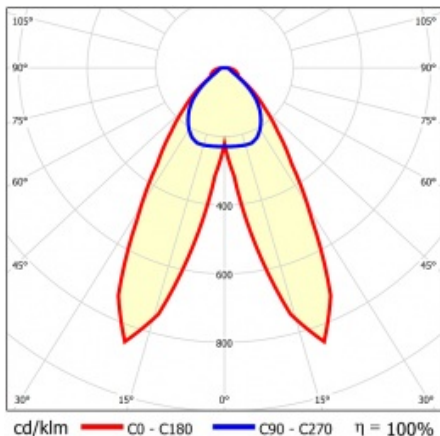

LINEA S LED 1176MM 9750LM 840 IP40 DAN DALI (61W)

FICHE DÉTAILLÉE DE PRODUIT

TABLEAU DES PARAMÈTRES TECHNIQUES

Référence:	850578	Matériau du corps:	tôle d'acier revêtue
EAN:	5905963850578	Couleur du corps:	RAL9010
Source de lumière:	LED	Degré d'étanchéité:	IP40
Puissance nominale du luminaire [W]:	61	Dimensions (H/L/P/S) [mm]:	1176/53/26
Flux lumineux du luminaire [lm]:	9750	Méthode de montage:	en saillie, en suspension
Plage de tension alternative [V]:	198-264	Température de travail [° C]:	de -25 à +35
Fréquence [Hz]:	50-60	Nombre de pièces sur une palette [pcs]:	100
Efficacité lumineuse du luminaire [lm / W]:	168	Poids net [kg]:	1.600
Classe énergétique:	B	Tension d'alimentation nominale [V]:	220-240
Classe de protection:	I	Protection contre les surtensions [kV]:	1
Température de couleur [K]:	4000	Type de diffuseur:	Panneau de lentilles
Indice de rendu des couleurs (Ra):	>80	Résistance aux chocs:	IK03
SDMC:	≤ 3	UGR (4H8H):	23.1
Durée de vie de la LED L70B50 [h]:	150000	Garantie [ans]:	5
Durée de vie de la LED L80B20 [h]:	100000	Certificat CE:	172/2023
Angle d'éclairage [°]:	butterfly	Certificat ENEC:	0331/ENEC/23
Durée de vie de la LED L90B10 [h]:	45000	HACCP:	852/2004
Type de diffusion:	DAN	Instructions d'installation:	Download PDF
Matériau du diffuseur:	PC	Sécurité photobiologique:	groupe de risque 1 (faible risque)
DIMM DALI:	oui		

COURBES LÉGÈRES