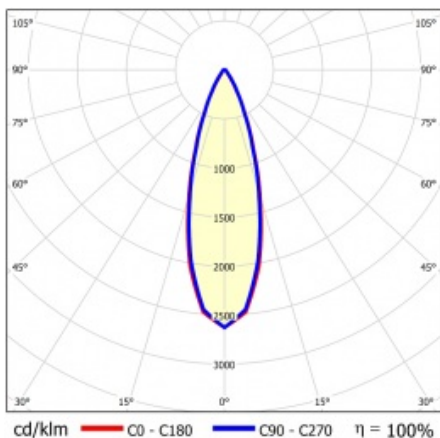

LINEA S LED 1176MM 9350LM 840 IP40 VN DALI (57W)

FICHE DÉTAILLÉE DE PRODUIT

TABLEAU DES PARAMÈTRES TECHNIQUES

Référence:	852909	Matériau du corps:	tôle d'acier revêtue
EAN:	5905963852909	Couleur du corps:	RAL9010
Source de lumière:	LED	Degré d'étanchéité:	IP40
Puissance nominale du luminaire [W]:	57	Dimensions (H/L/P/S) [mm]:	1176/53/26
Flux lumineux du luminaire [lm]:	9350	Méthode de montage:	en saillie, en suspension
Plage de tension alternative [V]:	198-264	Température de travail [° C]:	de -25 à +35
Fréquence [Hz]:	50-60	Nombre de pièces sur une palette [pcs]:	100
Efficacité lumineuse du luminaire [lm / W]:	168	Poids net [kg]:	1.600
Classe énergétique:	B	Tension d'alimentation nominale [V]:	220-240
Classe de protection:	I	Protection contre les surtensions [kV]:	1
Température de couleur [K]:	4000	Type de diffuseur:	Panneau de lentilles
Indice de rendu des couleurs (Ra):	>80	Résistance aux chocs:	IK03
SDMC:	≤ 3	UGR (4H8H):	22.8
Durée de vie de la LED L70B50 [h]:	150000	Garantie [ans]:	5
Durée de vie de la LED L80B20 [h]:	100000	Certificat CE:	172/2023
Angle d'éclairage [°]:	30	Certificat ENEC:	0331/ENEC/23
Durée de vie de la LED L90B10 [h]:	45000	HACCP:	852/2004
Type de diffusion:	VN	Instructions d'installation:	Download PDF
Matériau du diffuseur:	PC	Sécurité photobiologique:	groupe de risque 1 (faible risque)
DIMM DALI:	oui		

COURBES LÉGÈRES