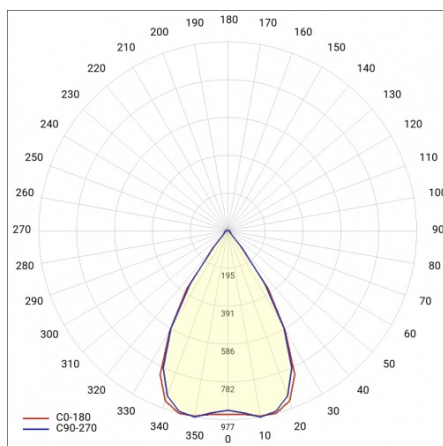

LINEA S LED 1176MM 9350LM 840 IP40 SN DALI (57W)

FICHE DÉTAILLÉE DE PRODUIT

TABLEAU DES PARAMÈTRES TECHNIQUES

Référence:	857546	Matériau du corps:	tôle d'acier revêtue
EAN:	5905963857546	Couleur du corps:	RAL9010
Source de lumière:	LED	Degré d'étanchéité:	IP40
Puissance nominale du luminaire [W]:	57	Dimensions (H/L/P/S) [mm]:	1176/53/26
Flux lumineux du luminaire [lm]:	9350	Méthode de montage:	en saillie, en suspension
Plage de tension alternative [V]:	198-264	Température de travail [° C]:	de -25 à +35
Fréquence [Hz]:	50-60	Nombre de pièces sur une palette [pcs]:	100
Efficacité lumineuse du luminaire [lm / W]:	168	Poids net [kg]:	1.600
Classe énergétique:	B	Tension d'alimentation nominale [V]:	220-240
Classe de protection:	I	Protection contre les surtensions [kV]:	1
Température de couleur [K]:	4000	Type de diffuseur:	Panneau de lentilles
Indice de rendu des couleurs (Ra):	>80	Résistance aux chocs:	IK03
SDMC:	≤ 3	UGR (4H8H):	22.8
Durée de vie de la LED L70B50 [h]:	150000	Garantie [ans]:	5
Durée de vie de la LED L80B20 [h]:	100000	Certificat CE:	172/2023
Angle d'éclairage [°]:	65	Certificat ENEC:	0331/ENEC/23
Durée de vie de la LED L90B10 [h]:	45000	HACCP:	852/2004
Type de diffusion:	SN	Instructions d'installation:	Download PDF
Matériau du diffuseur:	PC	Sécurité photobiologique:	groupe de risque 1 (faible risque)
DIMM DALI:	oui	Pliq LDT:	Download

COURBES LÉGÈRES