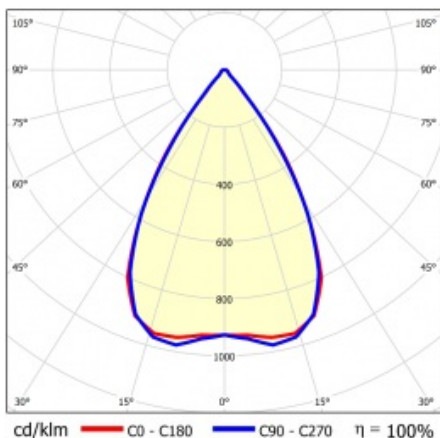

LINEA S LED 1176MM 9350LM 840 IP40 SN DALI (57W)

FICHE DÉTAILLÉE DE PRODUIT

TABLEAU DES PARAMÈTRES TECHNIQUES

Référence:	857546	Couleur du corps:	RAL9010
EAN:	5905963857546	Dimensions (H/L/P/S) [mm]:	1176/67/50
Source de lumière:	LED	Degré d'étanchéité:	IP40
Puissance nominale du luminaire [W]:	57	Méthode de montage:	en saillie, en suspension
Flux lumineux du luminaire [lm]:	9350	Température de travail [° C]:	de -25 à +35
Plage de tension alternative [V]:	198-264	DIMM DALI:	oui
Fréquence [Hz]:	50-60	Nombre de pièces sur une palette [pcs]:	100
Efficacité lumineuse du luminaire [lm / W]:	168	Poids net [kg]:	1.600
Classe énergétique:	B	Tension d'alimentation nominale [V]:	220-240
Classe de protection:	I	Protection contre les surtensions [kV]:	1
Température de couleur [K]:	4000	Type de diffuseur:	Panneau de lentilles
Indice de rendu des couleurs (Ra):	>80	Résistance aux chocs:	IK03
SDMC:	≤ 3	UGR (4H8H):	22.8
Durée de vie de la LED L70B50 [h]:	150000	Garantie [ans]:	5
Durée de vie de la LED L80B20 [h]:	100000	Certificat CE:	172/2023
Durée de vie de la LED L90B10 [h]:	45000	Certificat ENEC:	0331/ENEC/23
Angle d'éclairage [°]:	65	HACCP:	
Type de diffusion:	SN	Instructions d'installation:	Download PDF
Matériau du diffuseur:	PC	Sécurité photobiologique:	groupe de risque 1 (faible risque)
Matériau du corps:	tôle d'acier revêtue		

COURBES LÉGÈRES