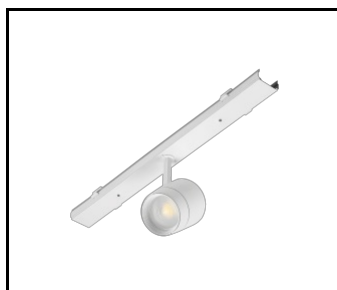

LINEA S LED 588mm - 1xEXPO
ADJUST 2050lm DALI zoom 22-55st.
BLANC 840 20W (981272)