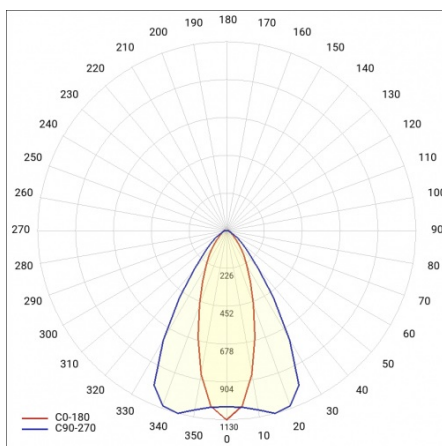

LINEA S LED 1176MM 9350LM 840 IP40 CN DALI (57W)

FICHE DÉTAILLÉE DE PRODUIT

TABLEAU DES PARAMÈTRES TECHNIQUES

Référence:	855221	Matériau du corps:	tôle d'acier revêtue
EAN:	5905963855221	Couleur du corps:	RAL9010
Source de lumière:	LED	Degré d'étanchéité:	IP40
Puissance nominale du luminaire [W]:	57	Dimensions (H/L/P/S) [mm]:	1176/53/26
Flux lumineux du luminaire [lm]:	9350	Méthode de montage:	en saillie, en suspension
Plage de tension alternative [V]:	198-264	Température de travail [° C]:	de -25 à +35
Fréquence [Hz]:	50-60	Nombre de pièces sur une palette [pcs]:	100
Efficacité lumineuse du luminaire [lm / W]:	168	Poids net [kg]:	1.600
Classe énergétique:	B	Tension d'alimentation nominale [V]:	220-240
Classe de protection:	I	Protection contre les surtensions [kV]:	1
Température de couleur [K]:	4000	Type de diffuseur:	Panneau de lentilles
Indice de rendu des couleurs (Ra):	>80	Résistance aux chocs:	IK03
SDMC:	≤ 3	UGR (4H8H):	22.8
Durée de vie de la LED L70B50 [h]:	150000	Garantie [ans]:	5
Durée de vie de la LED L80B20 [h]:	100000	Certificat CE:	172/2023
Angle d'éclairage [°]:	35/67	Certificat ENEC:	0331/ENEC/23
Durée de vie de la LED L90B10 [h]:	45000	HACCP:	852/2004
Type de diffusion:	CN	Instructions d'installation:	Download PDF
Matériau du diffuseur:	PC	Sécurité photobiologique:	groupe de risque 1 (faible risque)
DIMM DALI:	oui	Pliq LDT:	Download

COURBES LÉGÈRES