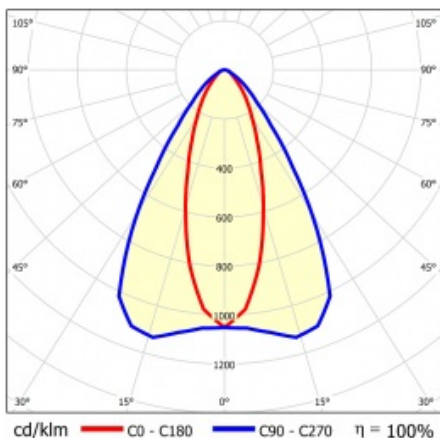

LINEA S LED 1176MM 9350LM 840 IP40 CN DALI (57W)

FICHE DÉTAILLÉE DE PRODUIT

TABLEAU DES PARAMÈTRES TECHNIQUES

Référence:	855221	Matériau du corps:	tôle d'acier revêtue
EAN:	5905963855221	Couleur du corps:	RAL9010
Source de lumière:	LED	Degré d'étanchéité:	IP40
Puissance nominale du luminaire [W]:	57	Dimensions (H/L/P/S) [mm]:	1176/53/26
Flux lumineux du luminaire [lm]:	9350	Méthode de montage:	en saillie, en suspension
Plage de tension alternative [V]:	198-264	Température de travail [° C]:	de -25 à +35
Fréquence [Hz]:	50-60	Nombre de pièces sur une palette [pcs]:	100
Efficacité lumineuse du luminaire [lm / W]:	168	Poids net [kg]:	1.600
Classe énergétique:	B	Tension d'alimentation nominale [V]:	220-240
Classe de protection:	I	Protection contre les surtensions [kV]:	1
Température de couleur [K]:	4000	Type de diffuseur:	Panneau de lentilles
Indice de rendu des couleurs (Ra):	>80	Résistance aux chocs:	IK03
SDMC:	≤ 3	UGR (4H8H):	22.8
Durée de vie de la LED L70B50 [h]:	150000	Garantie [ans]:	5
Durée de vie de la LED L80B20 [h]:	100000	Certificat CE:	172/2023
Angle d'éclairage [°]:	35/67	Certificat ENEC:	0331/ENEC/23
Durée de vie de la LED L90B10 [h]:	45000	HACCP:	852/2004
Type de diffusion:	CN	Instructions d'installation:	Download PDF
Matériau du diffuseur:	PC	Sécurité photobiologique:	groupe de risque 1 (faible risque)
DIMM DALI:	oui		

COURBES LÉGÈRES