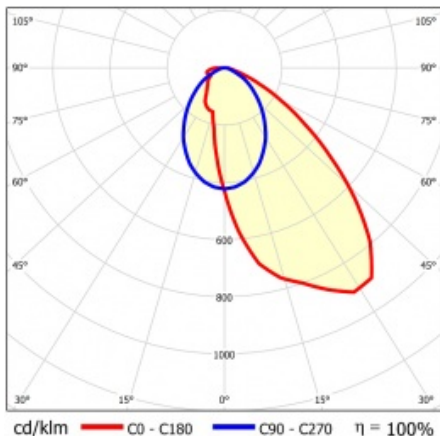

LINEA S LED 1176MM 9150LM 840 IP40 SA-R DALI (57W)

FICHE DÉTAILLÉE DE PRODUIT

TABLEAU DES PARAMÈTRES TECHNIQUES

Référence:	858420	Couleur du corps:	RAL9010
EAN:	5905963858420	Dimensions (H/L/P/S) [mm]:	1176/67/50
Source de lumière:	LED	Degré d'étanchéité:	IP40
Puissance nominale du luminaire [W]:	57	Méthode de montage:	en saillie, en suspension
Flux lumineux du luminaire [lm]:	9150	Température de travail [° C]:	de -25 à +35
Plage de tension alternative [V]:	198-264	DIMM DALI:	oui
Fréquence [Hz]:	50-60	Nombre de pièces sur une palette [pcs]:	100
Efficacité lumineuse du luminaire [lm / W]:	168	Poids net [kg]:	1.600
Classe énergétique:	B	Tension d'alimentation nominale [V]:	220-240
Classe de protection:	I	Protection contre les surtensions [kV]:	1
Température de couleur [K]:	4000	Type de diffuseur:	Panneau de lentilles
Indice de rendu des couleurs (Ra):	>80	Résistance aux chocs:	IK03
SDMC:	≤ 3	UGR (4H8H):	22.8
Durée de vie de la LED L70B50 [h]:	150000	Garantie [ans]:	5
Durée de vie de la LED L80B20 [h]:	100000	Certificat CE:	172/2023
Durée de vie de la LED L90B10 [h]:	45000	Certificat ENEC:	0331/ENEC/23
Angle d'éclairage [°]:	asymmetric right	HACCP:	
Type de diffusion:	SA-R	Instructions d'installation:	Download PDF
Matériau du diffuseur:	PC	Sécurité photobiologique:	groupe de risque 1 (faible risque)
Matériau du corps:	tôle d'acier revêtue		

COURBES LÉGÈRES