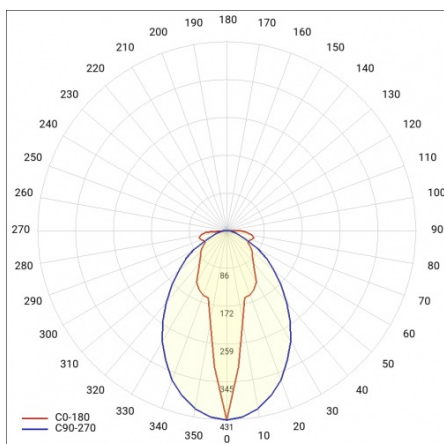

LINEA S LED 1176MM 9150LM 840 IP40 SA-L DALI (57W)

FICHE DÉTAILLÉE DE PRODUIT

TABLEAU DES PARAMÈTRES TECHNIQUES

Référence:	848261	Matériau du corps:	tôle d'acier revêtue
EAN:	5905963848261	Couleur du corps:	RAL9010
Source de lumière:	LED	Degré d'étanchéité:	IP40
Puissance nominale du luminaire [W]:	57	Dimensions (H/L/P/S) [mm]:	1176/53/26
Flux lumineux du luminaire [lm]:	9150	Méthode de montage:	en saillie, en suspension
Plage de tension alternative [V]:	198-264	Température de travail [° C]:	de -25 à +35
Fréquence [Hz]:	50-60	Nombre de pièces sur une palette [pcs]:	100
Efficacité lumineuse du luminaire [lm / W]:	168	Poids net [kg]:	1.600
Classe énergétique:	B	Tension d'alimentation nominale [V]:	220-240
Classe de protection:	I	Protection contre les surtensions [kV]:	1
Température de couleur [K]:	4000	Type de diffuseur:	Panneau de lentilles
Indice de rendu des couleurs (Ra):	>80	Résistance aux chocs:	IK03
SDMC:	≤ 3	UGR (4H8H):	22.8
Durée de vie de la LED L70B50 [h]:	150000	Garantie [ans]:	5
Durée de vie de la LED L80B20 [h]:	100000	Certificat CE:	172/2023
Angle d'éclairage [°]:	asymmetric left	Certificat ENEC:	0331/ENEC/23
Durée de vie de la LED L90B10 [h]:	45000	HACCP:	852/2004
Type de diffusion:	SA-L	Instructions d'installation:	Download PDF
Matériau du diffuseur:	PC	Sécurité photobiologique:	groupe de risque 1 (faible risque)
DIMM DALI:	oui	Pliq LDT:	Download

COURBES LÉGÈRES