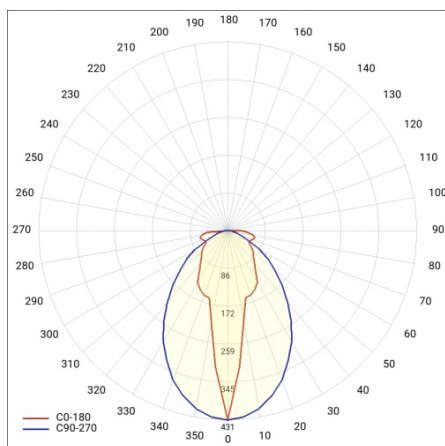

LINEA S LED 1176MM 9150LM 840 IP40 SA-L DALI (57W)

FICHE DÉTAILLÉE DE PRODUIT

TABLEAU DES PARAMÈTRES TECHNIQUES

Référence:	848261	Matériau du corps:	tôle d'acier revêtue
EAN:	5905963848261	Couleur du corps:	RAL9010
Source de lumière:	LED	Degré d'étanchéité:	IP40
Puissance nominale du luminaire [W]:	57	Dimensions (H/L/P/S) [mm]:	1176/53/26
Flux lumineux du luminaire [lm]:	9150	Méthode de montage:	en saillie, en suspension
Plage de tension alternative [V]:	198-264	Température de travail [° C]:	de -25 à +35
Fréquence [Hz]:	50-60	Nombre de pièces sur une palette [pcs]:	100
Efficacité lumineuse du luminaire [lm / W]:	168	Poids net [kg]:	1.600
Classe énergétique:	B	Tension d'alimentation nominale [V]:	220-240
Classe de protection:	I	Protection contre les surtensions [kV]:	1
Température de couleur [K]:	4000	Type de diffuseur:	Panneau de lentilles
Indice de rendu des couleurs (Ra):	>80	Résistance aux chocs:	IK03
SDMC:	≤ 3	UGR (4H8H):	22.8
Durée de vie de la LED L70B50 [h]:	150000	Garantie [ans]:	5
Durée de vie de la LED L80B20 [h]:	100000	Certificat CE:	172/2023
Angle d'éclairage [°]:	asymmetric left	Certificat ENEC:	0331/ENEC/23
Durée de vie de la LED L90B10 [h]:	45000	HACCP:	852/2004
Type de diffusion:	SA-L	Instructions d'installation:	Download PDF
Matériau du diffuseur:	PC	Sécurité photobiologique:	groupe de risque 1 (faible risque)
DIMM DALI:	oui	Pliq LDT:	Download

COURBES LÉGÈRES