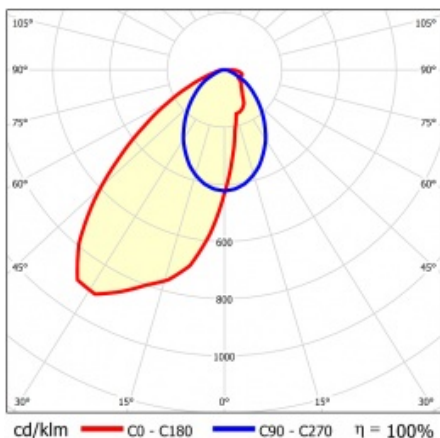

LINEA S LED 1176MM 9150LM 840 IP40 SA-L DALI (57W)

FICHE DÉTAILLÉE DE PRODUIT

TABLEAU DES PARAMÈTRES TECHNIQUES

Référence:	848261	Matériau du corps:	tôle d'acier revêtue
EAN:	5905963848261	Couleur du corps:	RAL9010
Source de lumière:	LED	Degré d'étanchéité:	IP40
Puissance nominale du luminaire [W]:	57	Dimensions (H/L/P/S) [mm]:	1176/53/26
Flux lumineux du luminaire [lm]:	9150	Méthode de montage:	en saillie, en suspension
Plage de tension alternative [V]:	198-264	Température de travail [° C]:	de -25 à +35
Fréquence [Hz]:	50-60	Nombre de pièces sur une palette [pcs]:	100
Efficacité lumineuse du luminaire [lm / W]:	168	Poids net [kg]:	1.600
Classe énergétique:	B	Tension d'alimentation nominale [V]:	220-240
Classe de protection:	I	Protection contre les surtensions [kV]:	1
Température de couleur [K]:	4000	Type de diffuseur:	Panneau de lentilles
Indice de rendu des couleurs (Ra):	>80	Résistance aux chocs:	IK03
SDMC:	≤ 3	UGR (4H8H):	22.8
Durée de vie de la LED L70B50 [h]:	150000	Garantie [ans]:	5
Durée de vie de la LED L80B20 [h]:	100000	Certificat CE:	172/2023
Angle d'éclairage [°]:	asymmetric left	Certificat ENEC:	0331/ENEC/23
Durée de vie de la LED L90B10 [h]:	45000	HACCP:	852/2004
Type de diffusion:	SA-L	Instructions d'installation:	Download PDF
Matériau du diffuseur:	PC	Sécurité photobiologique:	groupe de risque 1 (faible risque)
DIMM DALI:	oui		

COURBES LÉGÈRES