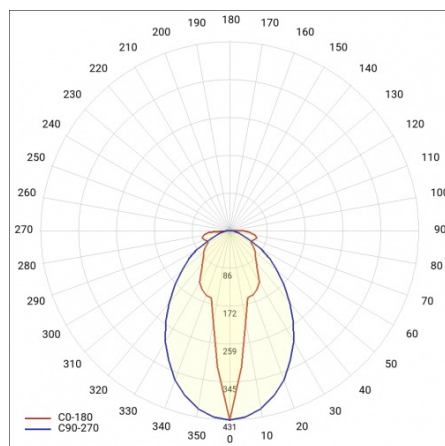

LINEA S LED 1176MM 9150LM 840 IP40 SA-L (57W)

FICHE DÉTAILLÉE DE PRODUIT

TABLEAU DES PARAMÈTRES TECHNIQUES

Référence:	848001	Matériau du corps:	tôle d'acier revêtue
EAN:	5905963848001	Couleur du corps:	RAL9010
Source de lumière:	LED	Degré d'étanchéité:	IP40
Puissance nominale du luminaire [W]:	57	Dimensions (H/L/P/S) [mm]:	1176/53/26
Flux lumineux du luminaire [lm]:	9150	Méthode de montage:	en saillie, en suspension
Plage de tension alternative [V]:	198-264	Température de travail [° C]:	de -25 à +35
Fréquence [Hz]:	50-60	Nombre de pièces sur une palette [pcs]:	100
Efficacité lumineuse du luminaire [lm / W]:	168	Poids net [kg]:	1.500
Classe énergétique:	B	Tension d'alimentation nominale [V]:	220-240
Classe de protection:	I	Protection contre les surtensions [kV]:	1
Température de couleur [K]:	4000	Type de diffuseur:	Panneau de lentilles
Indice de rendu des couleurs (Ra):	>80	Résistance aux chocs:	IK03
SDMC:	≤ 3	UGR (4H8H):	22.8
Durée de vie de la LED L70B50 [h]:	150000	Garantie [ans]:	5
Durée de vie de la LED L80B20 [h]:	100000	Certificat CE:	172/2023
Angle d'éclairage [°]:	asymmetric left	Certificat ENEC:	0331/ENEC/23
Durée de vie de la LED L90B10 [h]:	45000	HACCP:	852/2004
Type de diffusion:	SA-L	Instructions d'installation:	Download PDF
Matériau du diffuseur:	PC	Sécurité photobiologique:	groupe de risque 1 (faible risque)
		Pliq LDT:	Download

COURBES LÉGÈRES