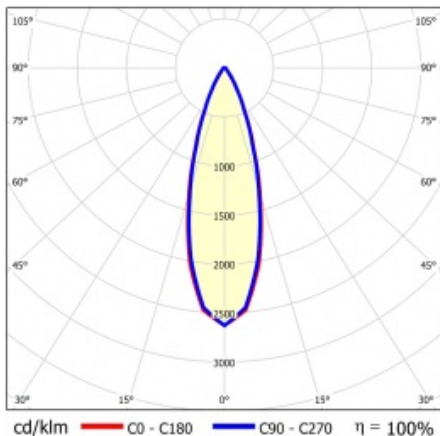

LINEA S LED 1176MM 7850LM 840 IP40 VN DALI (47W)

FICHE DÉTAILLÉE DE PRODUIT

TABLEAU DES PARAMÈTRES TECHNIQUES

Référence:	852831	Couleur du corps:	RAL9010
EAN:	5905963852831	Dimensions (H/L/P/S) [mm]:	1176/67/50
Source de lumière:	LED	Degré d'étanchéité:	IP40
Puissance nominale du luminaire [W]:	47	Méthode de montage:	en saillie, en suspension
Flux lumineux du luminaire [lm]:	7850	Température de travail [° C]:	de -20 à +35
Plage de tension alternative [V]:	198-264	DIMM DALI:	oui
Fréquence [Hz]:	50-60	Nombre de pièces sur une palette [pcs]:	100
Efficacité lumineuse du luminaire [lm / W]:	170	Poids net [kg]:	1.600
Classe énergétique:	B	Tension d'alimentation nominale [V]:	220-240
Classe de protection:	I	Protection contre les surtensions [kV]:	1
Température de couleur [K]:	4000	Type de diffuseur:	Panneau de lentilles
Indice de rendu des couleurs (Ra):	>80	Résistance aux chocs:	IK03
SDMC:	≤ 3	UGR (4H8H):	22.2
Durée de vie de la LED L70B50 [h]:	150000	Garantie [ans]:	5
Durée de vie de la LED L80B20 [h]:	100000	Certificat CE:	172/2023
Durée de vie de la LED L90B10 [h]:	45000	Certificat ENEC:	0331/ENEC/23
Angle d'éclairage [°]:	30	HACCP:	
Type de diffusion:	VN	Instructions d'installation:	Download PDF
Matériau du diffuseur:	PC	Sécurité photobiologique:	groupe de risque 1 (faible risque)
Matériau du corps:	tôle d'acier revêtue		

COURBES LÉGÈRES