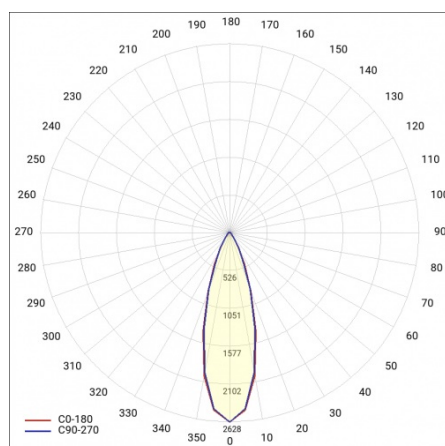

LINEA S LED 1176MM 7850LM 840 IP40 VN (47W)

FICHE DÉTAILLÉE DE PRODUIT

TABLEAU DES PARAMÈTRES TECHNIQUES

Référence:	852657	Matériau du corps:	tôle d'acier revêtue
EAN:	5905963852657	Couleur du corps:	RAL9010
Source de lumière:	LED	Degré d'étanchéité:	IP40
Puissance nominale du luminaire [W]:	47	Dimensions (H/L/P/S) [mm]:	1176/53/26
Flux lumineux du luminaire [lm]:	7850	Méthode de montage:	en saillie, en suspension
Plage de tension alternative [V]:	198-264	Température de travail [° C]:	de -20 à +35
Fréquence [Hz]:	50-60	Nombre de pièces sur une palette [pcs]:	100
Efficacité lumineuse du luminaire [lm / W]:	170	Poids net [kg]:	1.500
Classe énergétique:	B	Tension d'alimentation nominale [V]:	220-240
Classe de protection:	I	Protection contre les surtensions [kV]:	1
Température de couleur [K]:	4000	Type de diffuseur:	Panneau de lentilles
Indice de rendu des couleurs (Ra):	>80	Résistance aux chocs:	IK03
SDMC:	≤ 3	UGR (4H8H):	22.2
Durée de vie de la LED L70B50 [h]:	150000	Garantie [ans]:	5
Durée de vie de la LED L80B20 [h]:	100000	Certificat CE:	172/2023
Angle d'éclairage [°]:	30	Certificat ENEC:	0331/ENEC/23
Durée de vie de la LED L90B10 [h]:	45000	HACCP:	852/2004
Type de diffusion:	VN	Instructions d'installation:	Download PDF
Matériau du diffuseur:	PC	Sécurité photobiologique:	groupe de risque 1 (faible risque)
		Pliq LDT:	Download

COURBES LÉGÈRES